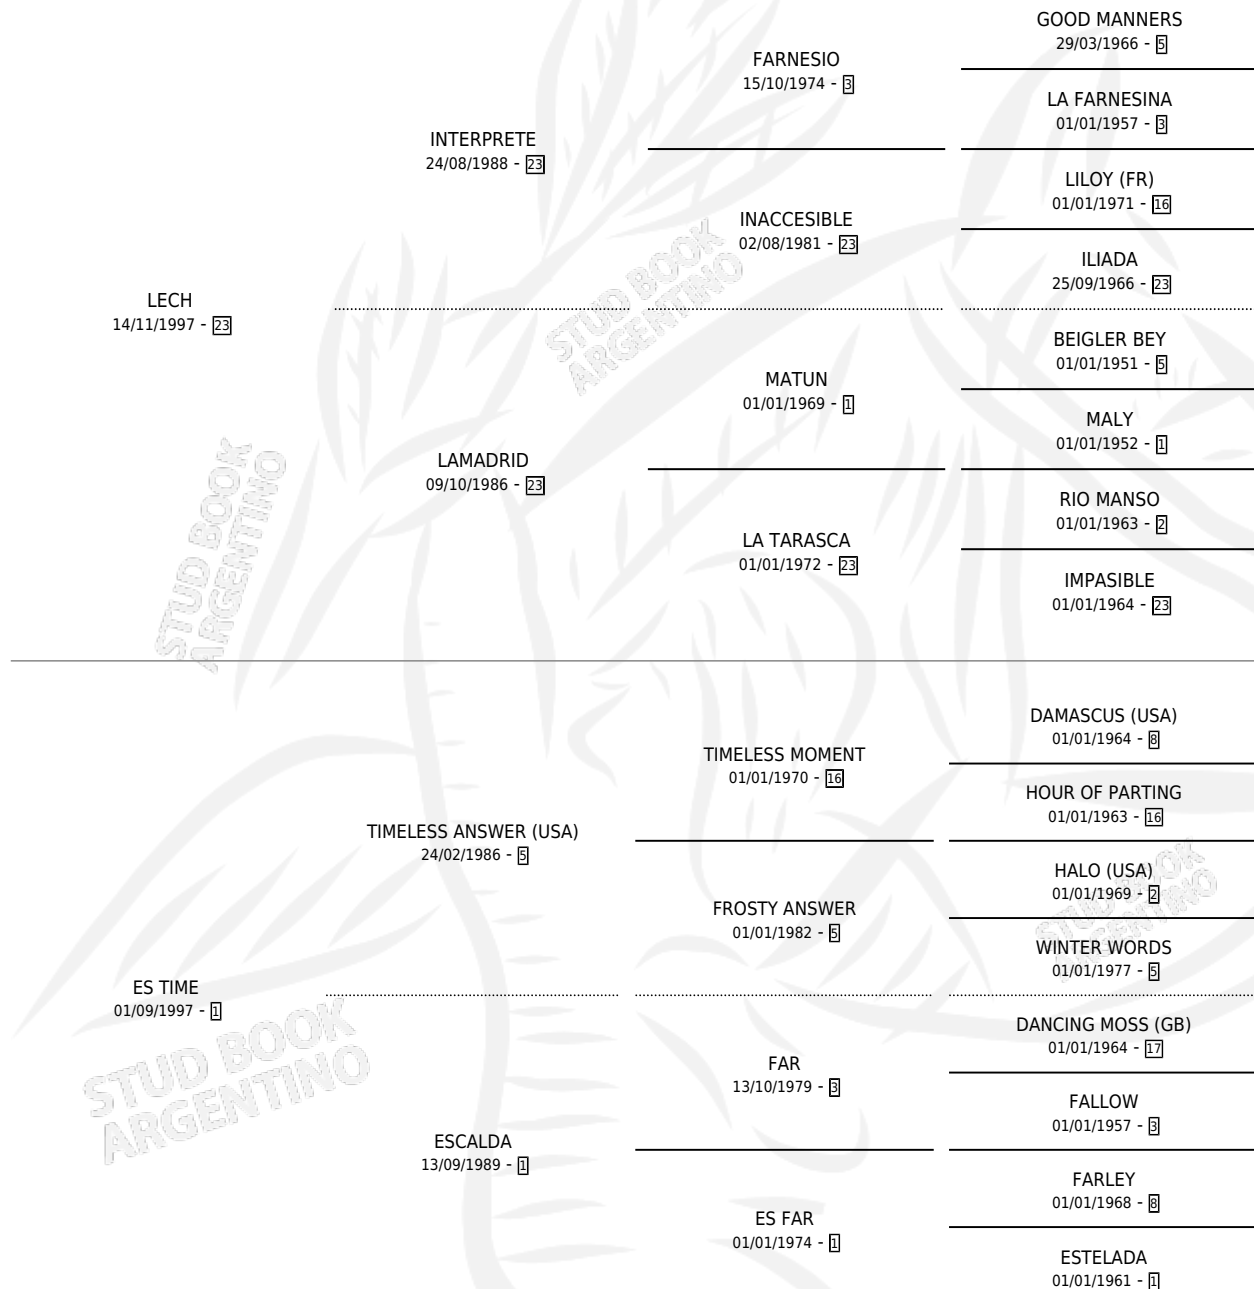

ES LA LECHE

por LECH y ES TIME por TIMELESS ANSWER (USA)

Argentina · Hembra · Tordillo · SP · 15/10/2006
Familia 1-m · Volumen 39

ESTADO

TIPIFICACIÓN SANGUÍNEA	X
TIPIFICACIÓN POR ADN	X
PASAPORTE	X
IDENTIFICACIÓN POR MICROCHIP	X
REPRODUCTOR	X

Lugar de nacimiento: El Tala
Criador: El Tala

PEDIGREE

ES LA LECHE

Datos oficiales del Stud Book Argentino

Documento generado el 04/05/2026

studbook.org.ar