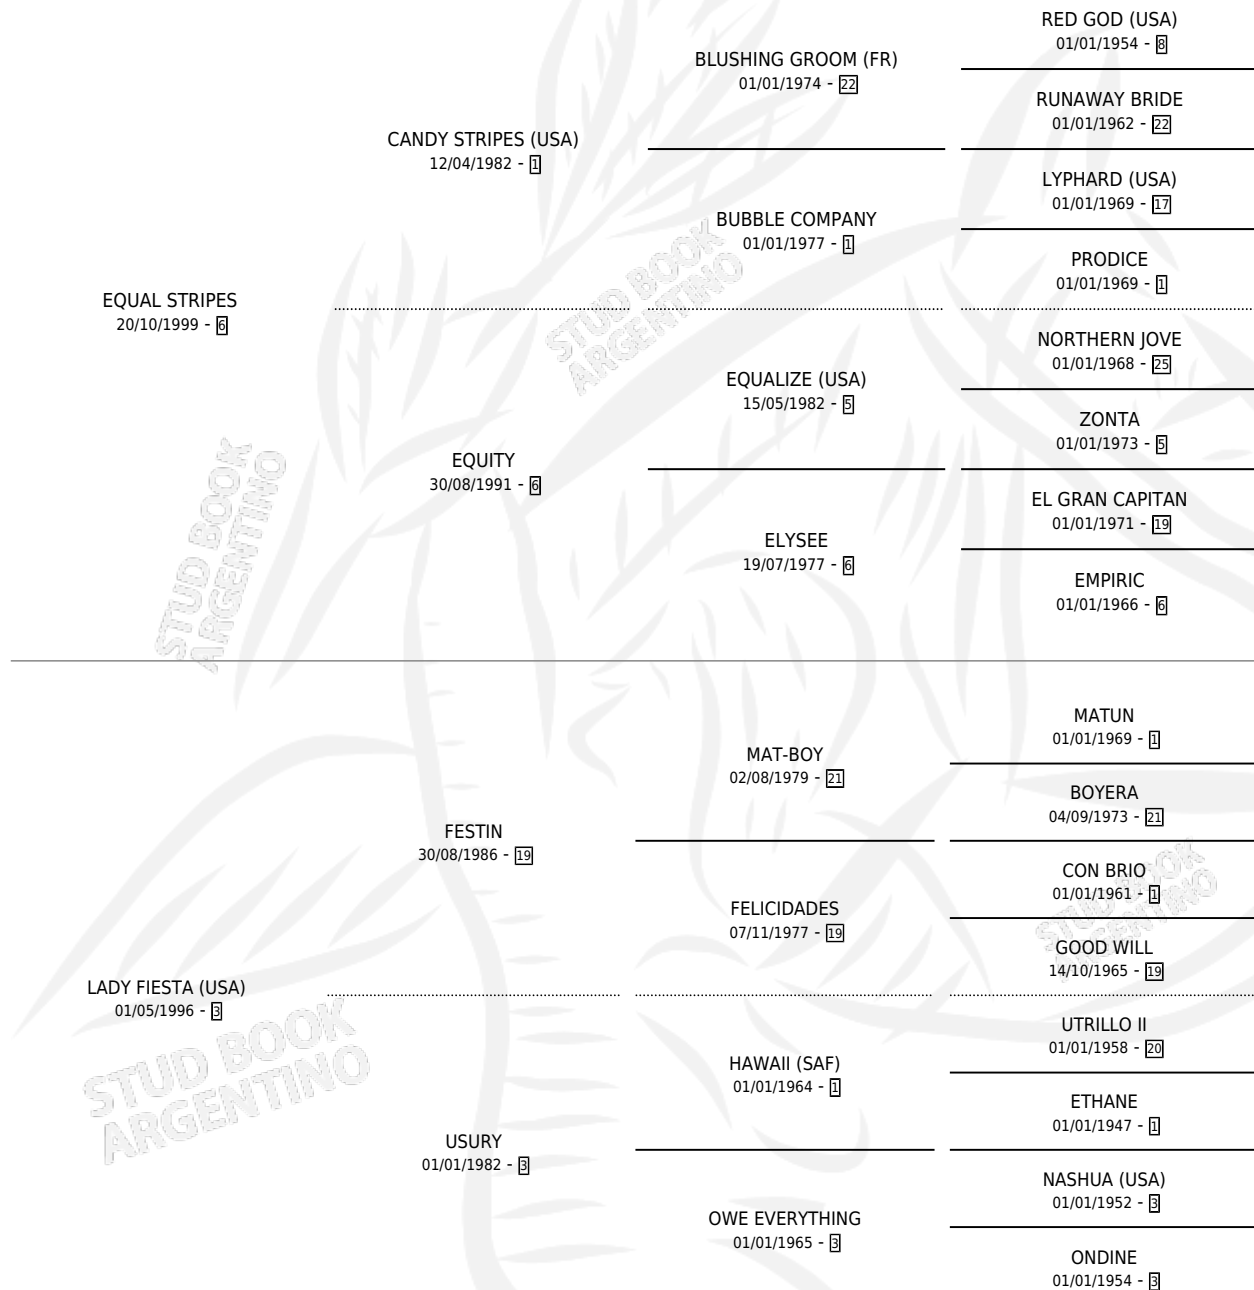

LORD OWENS

por EQUAL STRIPES y LADY FIESTA (USA) por FESTIN

Argentina · Macho · Alazan · SP · 17/10/2006
Familia 3 · Volumen 39

ESTADO

TIPIFICACIÓN SANGUÍNEA	X
TIPIFICACIÓN POR ADN	✓
PASAPORTE	X
IDENTIFICACIÓN POR MICROCHIP	X
REPRODUCTOR	X

Lugar de nacimiento: Abolengo

Criador: Abolengo

PEDIGREE

CAMPAÑA

Solo carreras oficiales de Argentina

POR EDAD

EDAD	CC	1°	2°	3°	4°	5°	NP	CLC	CLG	CLCG1	CLGG1	IMPORTE	GANANCIA / CC
3 AÑOS	1	0	0	0	0	0	1	0	0	0	0	\$0	\$0
4 AÑOS	5	1	2	0	0	0	2	1	0	0	0	\$52,500	\$10,500
5 AÑOS	6	2	1	1	1	1	0	0	0	0	0	\$83,100	\$13,850
TOTALES	12	3	3	1	1	1	3	1	0	0	0	\$135,600	\$11,300
%		25.0%	25.0%	8.3%	8.3%	8.3%	25.0%	8.3%	0.0%	0.0%	0.0%		