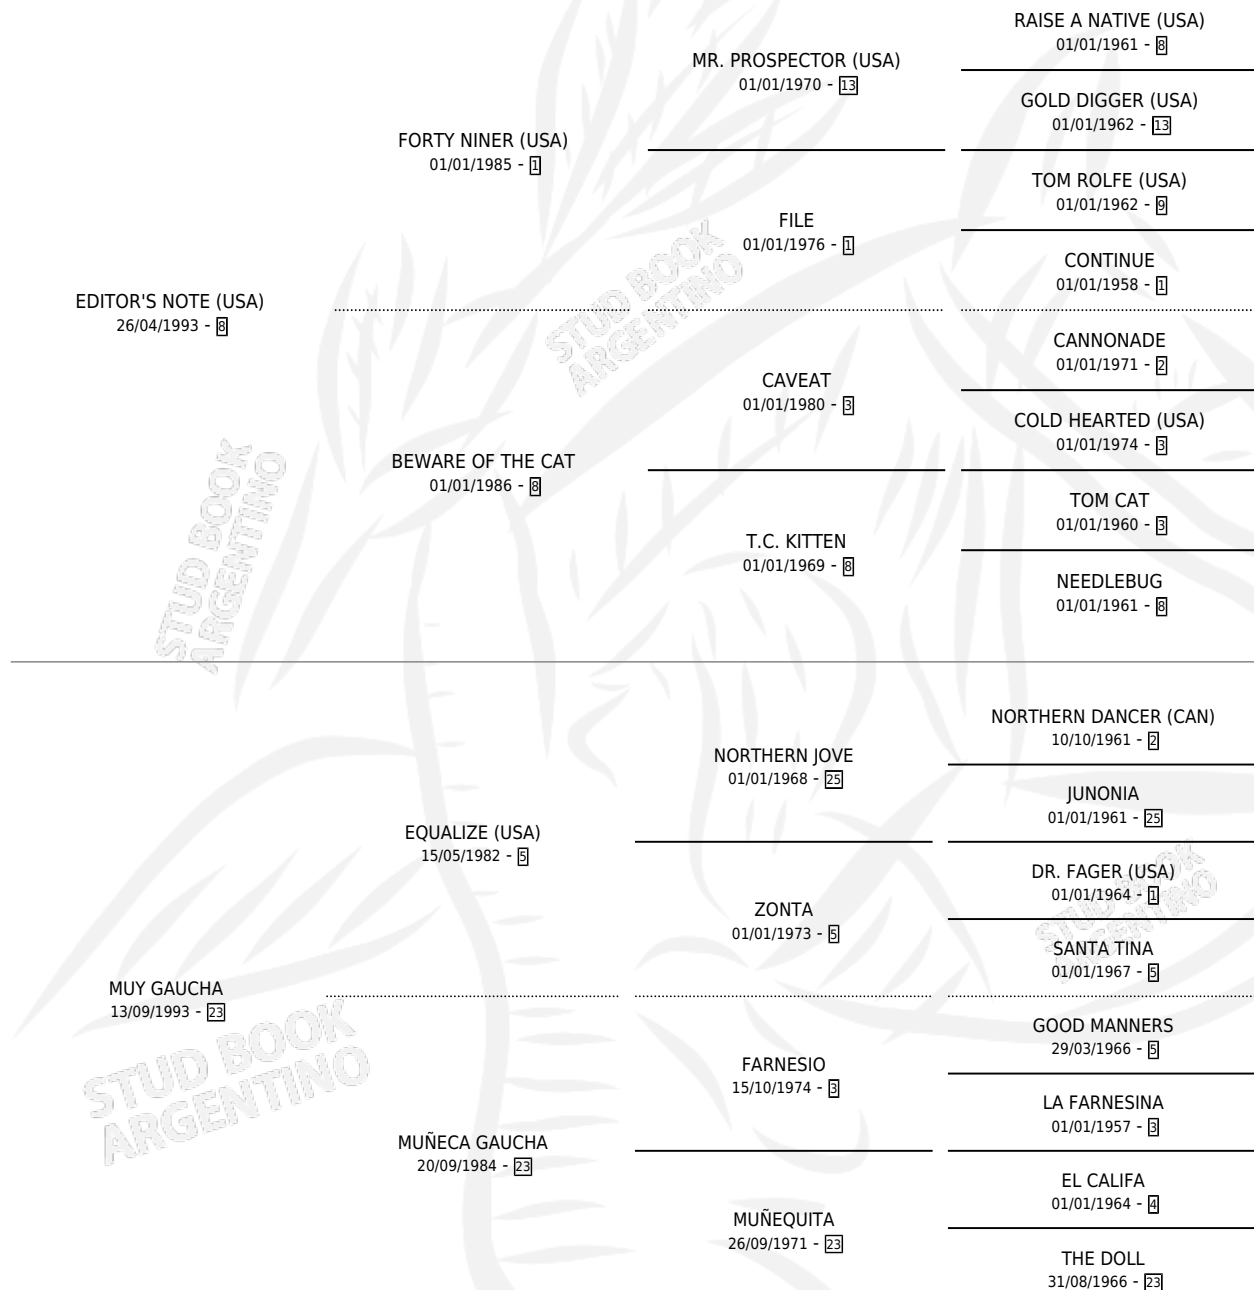

MANUCHA

por **EDITOR'S NOTE (USA)** y **MUY GAUCHA** por **EQUALIZE (USA)**

Argentina · Hembra · Zaino · SP · 30/09/2006
Familia 23-a · Volumen 39

ESTADO

TIPIFICACIÓN SANGUÍNEA	X
TIPIFICACIÓN POR ADN	✓
PASAPORTE	✓
IDENTIFICACIÓN POR MICROCHIP	X
REPRODUCTOR	✓

Lugar de nacimiento: El Turf
Criador: El Turf

~

HIJOS

	MACHOS	HEMBRAS
13 NACIERON	8	5
11 CORRIERON	6	5
10 GANARON	6	4
0 GANADORES CL	0 GANADORES GR	0 GANADORES G1

PEDIGREE

CAMPAÑA

Solo carreras oficiales de Argentina