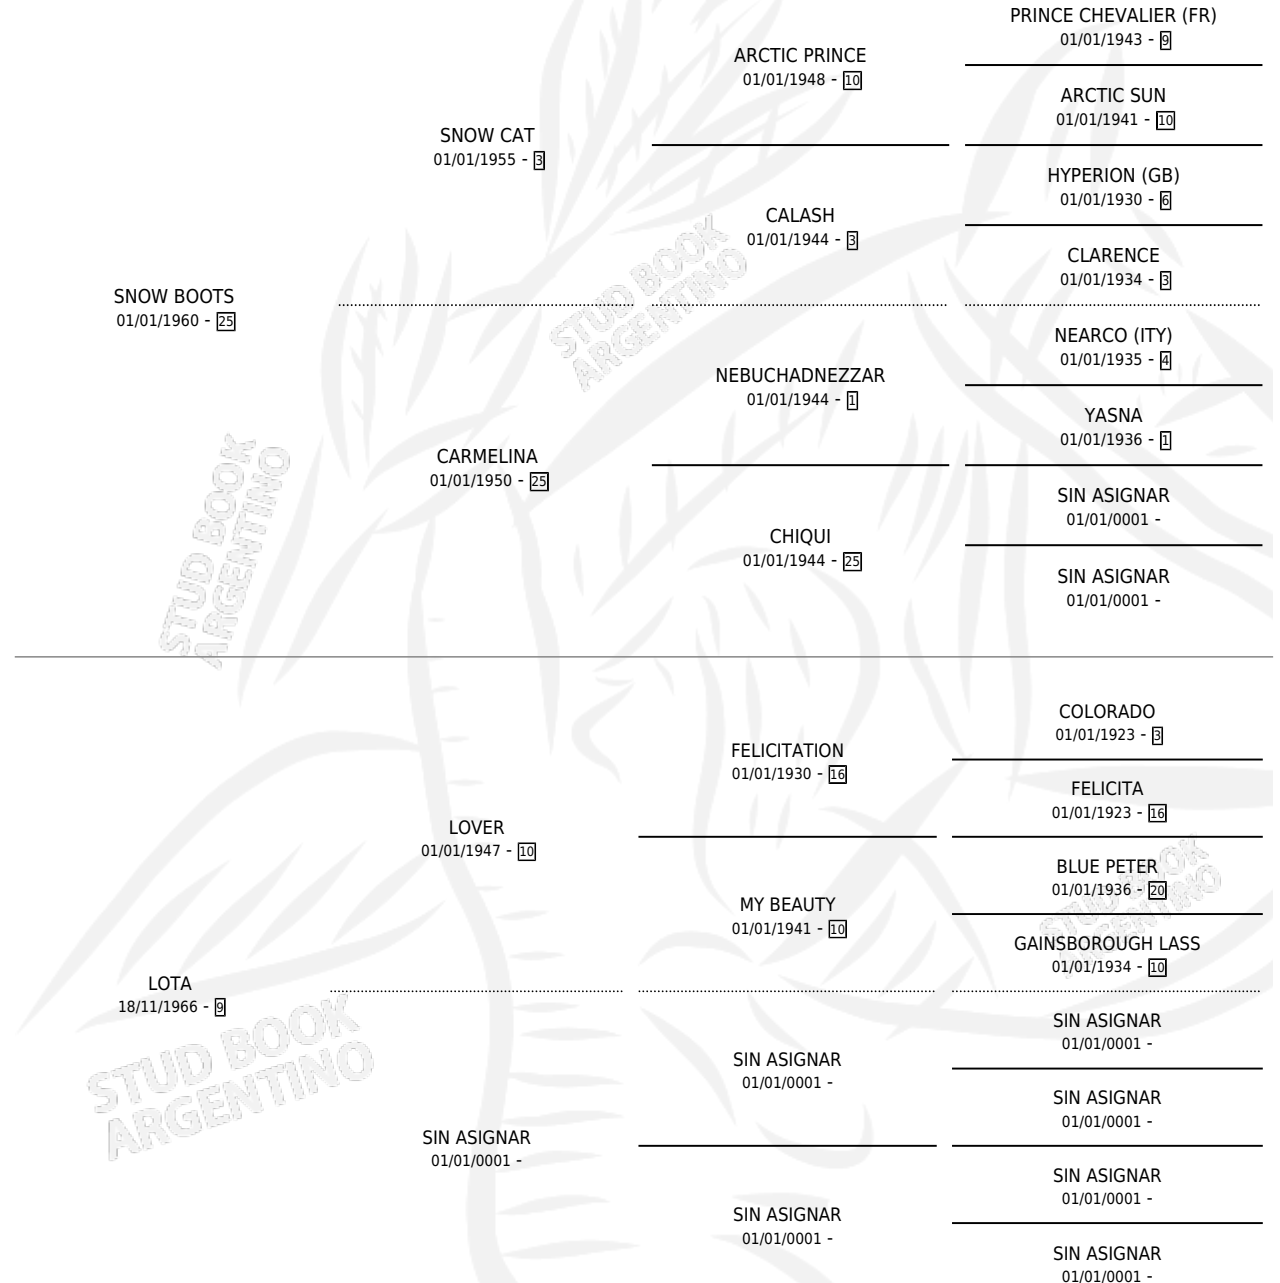

BOOTS MARIBI

por SNOW BOOTS y LOTA por LOVER

Argentina · Hembra · Alazan · SP · 20/08/1975
Familia 9 · Volumen 29

ESTADO

TIPIFICACIÓN SANGUÍNEA	✓
TIPIFICACIÓN POR ADN	X
PASAPORTE	X
IDENTIFICACIÓN POR MICROCHIP	X
REPRODUCTOR	✓

Lugar de nacimiento: Campo particular

Criador: Sin dato

~

HIJOS

	MACHOS	HEMBRAS
8 NACIERON	2	6
6 CORRIERON	2	4
2 GANARON	1	1
0 GANADORES CL	0 GANADORES GR	0 GANADORES G1

PEDIGREE

CAMPAÑA

Solo carreras oficiales de Argentina