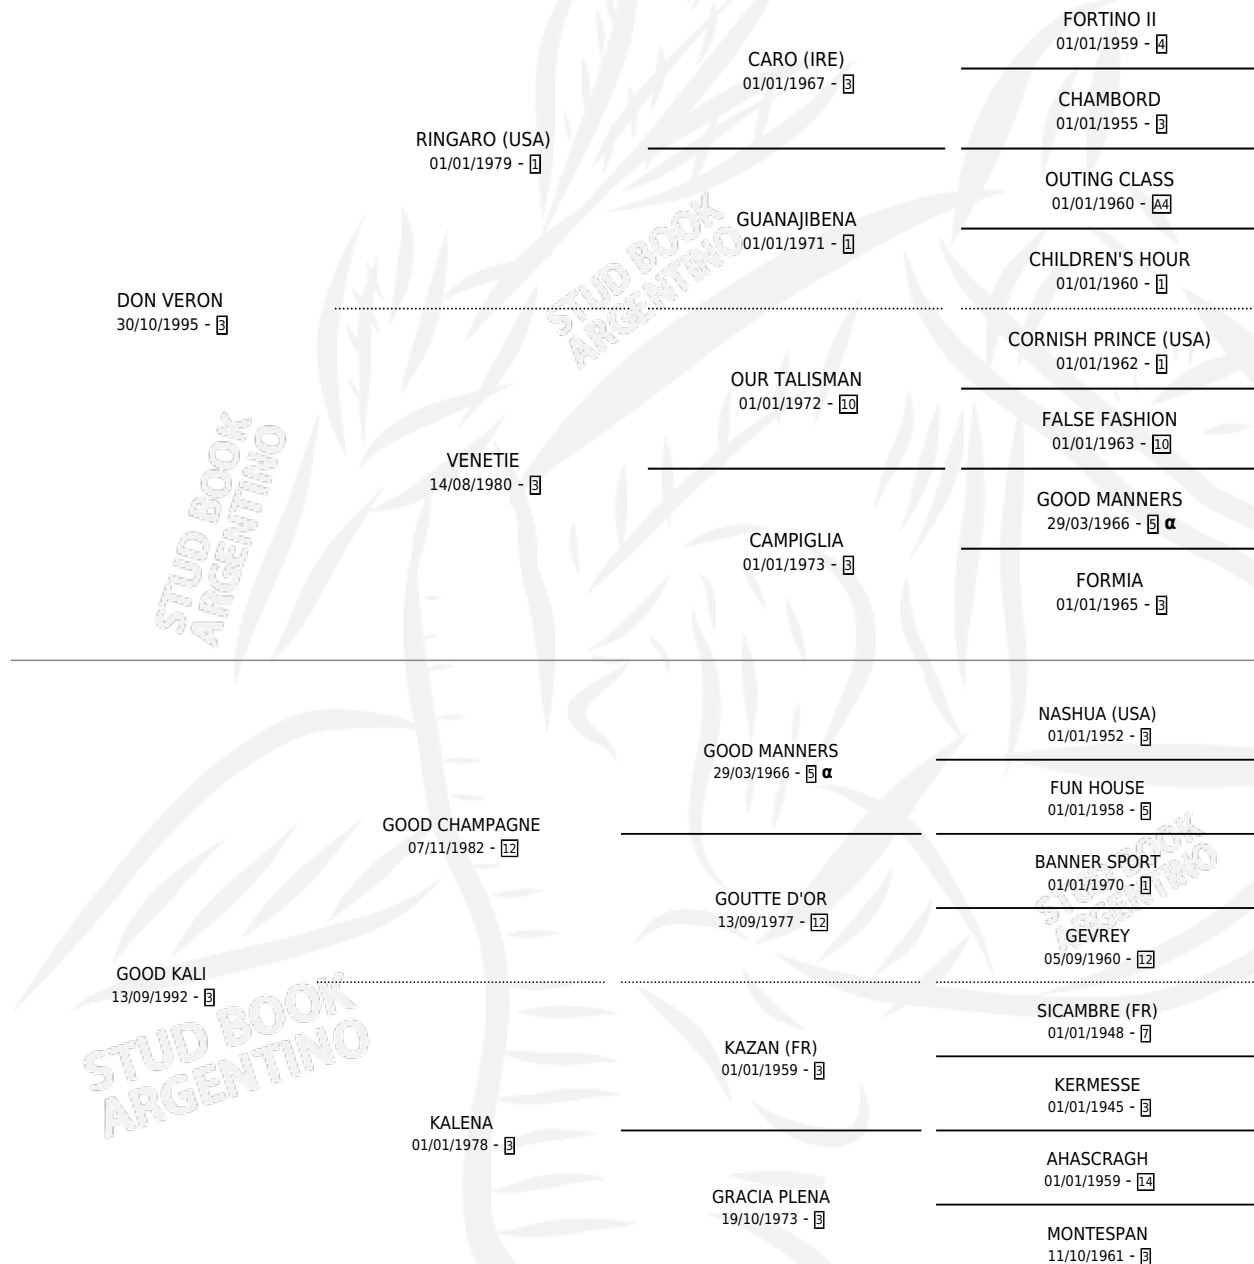

EXTREMELY GOOD

por DON VERON y GOOD KALI por GOOD CHAMPAGNE

PEDIGREE

Argentina · Hembra · Zaino · SP · 16/10/2006
Familia 3-b · Volumen 39

ESTADO

TIPIFICACIÓN SANGUÍNEA	X
TIPIFICACIÓN POR ADN	✓
PASAPORTE	✓
IDENTIFICACIÓN POR MICROCHIP	X
REPRODUCTOR	✓

Lugar de nacimiento: Harvey
Criador: James Lorena

~

HIJOS

	MACHOS	HEMBRAS
1 NACIERON	1	0
SIN ACTUACIONES		

INBREEDING : α

CAMPAÑA

Solo carreras oficiales de Argentina

POR EDAD

Placés en San Isidro en 9 carreras disputadas.

POR DISTANCIA

HIPODROMO	CC	1°	2°	3°	4°	5°	NP	CLC	CLG	CLCG1	CLGG1	IMPORTE
SAN ISIDRO	4	0	1	0	1	0	2	0	0	0	0	\$12,150
1200 MTS	2	0	0	0	1	0	1	0	0	0	0	\$2,700
1100 MTS	2	0	1	0	0	0	1	0	0	0	0	\$9,450
PALERMO	3	0	0	0	1	0	2	0	0	0	0	\$2,300
1200 MTS	1	0	0	0	1	0	0	0	0	0	0	\$2,300
1000 MTS	2	0	0	0	0	0	2	0	0	0	0	\$0
LA PLATA	2	0	0	0	0	0	2	0	0	0	0	\$0
1200 MTS	1	0	0	0	0	0	1	0	0	0	0	\$0
1000 MTS	1	0	0	0	0	0	1	0	0	0	0	\$0