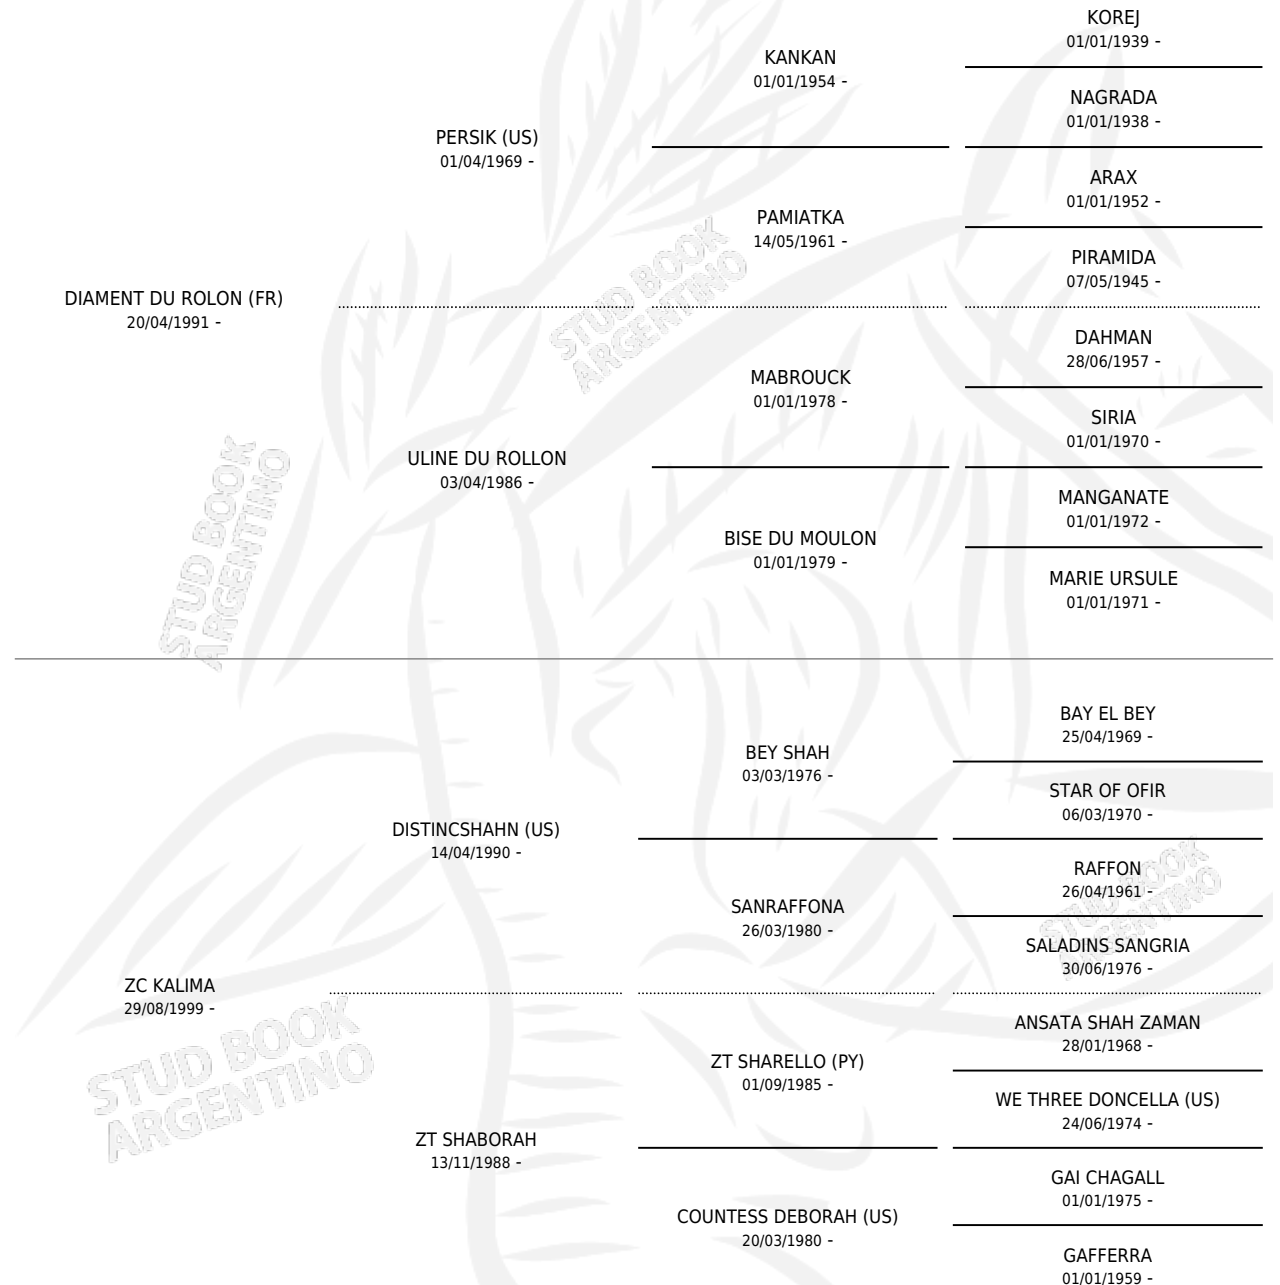

RAS GUARA

por **DIAMENT DU ROLON (FR)** y **ZC KALIMA** por **DISTINC SHAHN (US)**

Argentina · Macho · Alazan · AP · 16/09/2006
Familia · Volumen 39

ESTADO

| | |
|------------------------------|---|
| TIPIFICACIÓN SANGUÍNEA | X |
| TIPIFICACIÓN POR ADN | X |
| PASAPORTE | X |
| IDENTIFICACIÓN POR MICROCHIP | X |
| REPRODUCTOR | X |

Lugar de nacimiento: Las Cortaderas

Criador: Las Cortaderas

PEDIGREE

RAS GUARA

Datos oficiales del Stud Book Argentino

Documento generado el 03/05/2026

studbook.org.ar