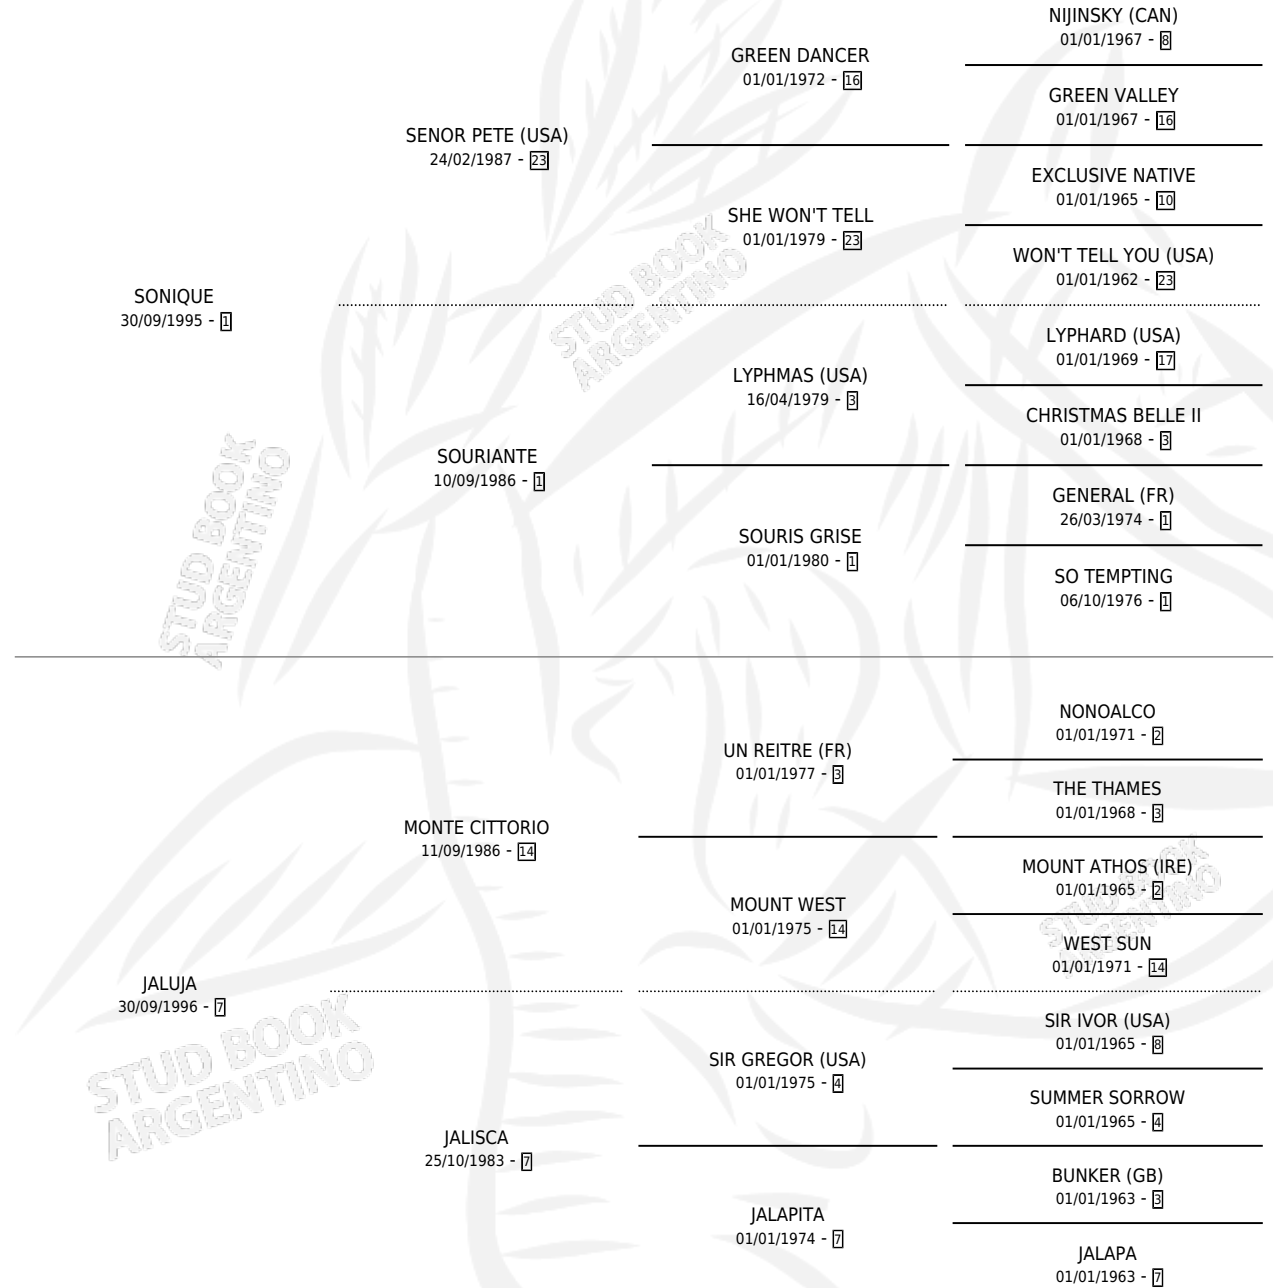

LEON SONI

por SONIQUE y JALUJA por MONTE CITTORIO

Argentina · Macho · Alazan · SP · 12/10/2006
Familia 7 · Volumen 39

ESTADO

TIPIFICACIÓN SANGUÍNEA	X
TIPIFICACIÓN POR ADN	✓
PASAPORTE	✓
IDENTIFICACIÓN POR MICROCHIP	X
REPRODUCTOR	X

Lugar de nacimiento: Tiempo Record

Criador: Alonso Luis Maria

PEDIGREE

LEON SONI

Datos oficiales del Stud Book Argentino

Documento generado el 04/05/2026

studbook.org.ar