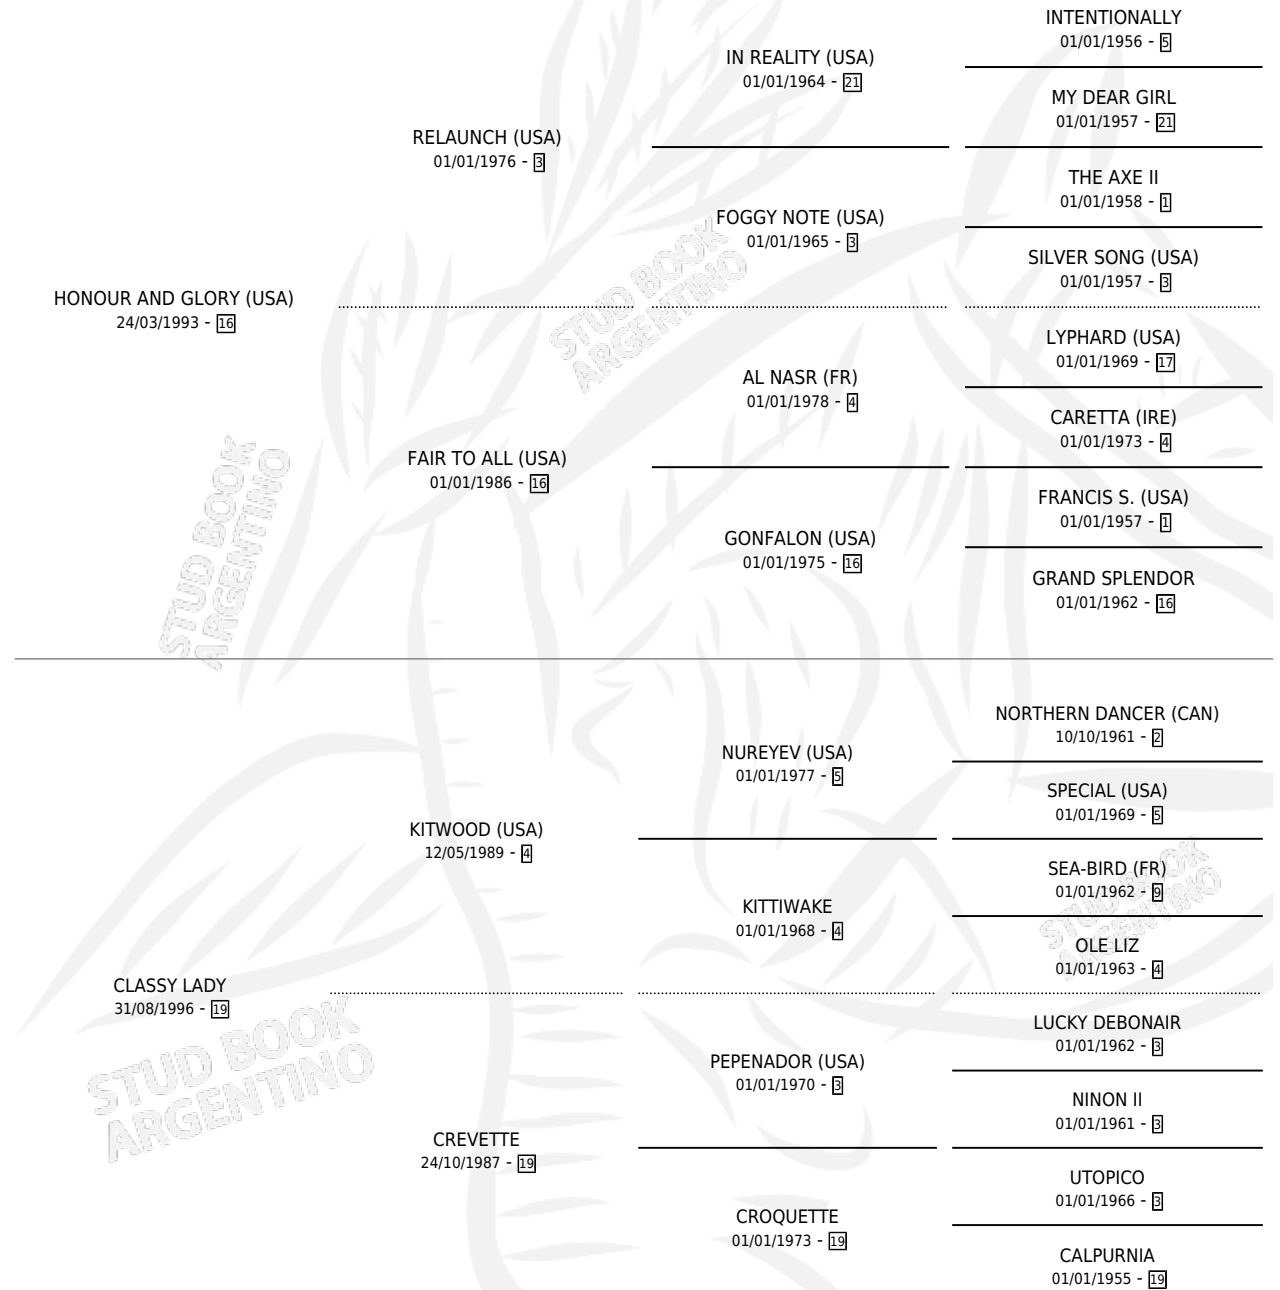

# CLASSROOM

por HONOUR AND GLORY (USA) y CLASSY LADY por  
KITWOOD (USA)

Argentina · Macho · Zaino · SP · 08/10/2006  
Familia 19-c · Volumen 39

## ESTADO

TIPIFICACIÓN SANGUÍNEA	X
TIPIFICACIÓN POR ADN	✓
PASAPORTE	X
IDENTIFICACIÓN POR MICROCHIP	X
REPRODUCTOR	X

**Lugar de nacimiento:** Vacacion

**Criador:** Vacacion

## PEDIGREE

**EXPORTACIÓN / IMPORTACIÓN**

FECHA	MOVIMIENTO	PAÍS
23/11/2009	EXPORTADO	EMIRATOS ARABES UNIDOS

~

**CAMPAÑA**

Solo carreras oficiales de Argentina