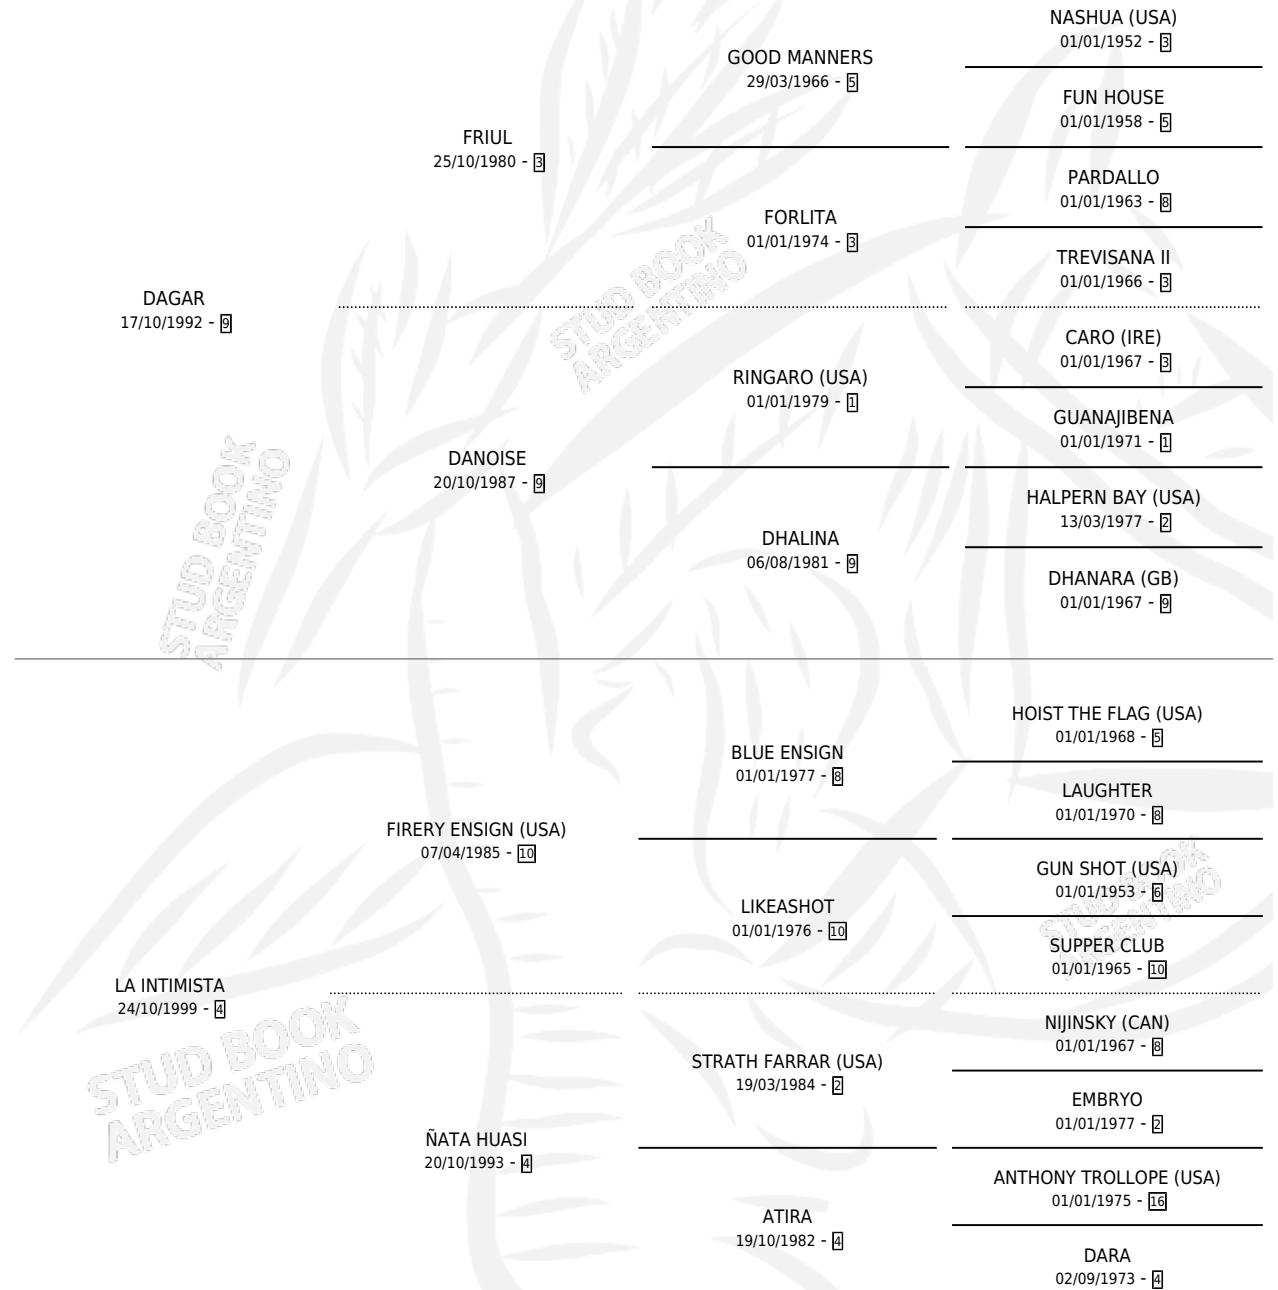

DAGA INTIMA

por DAGAR y LA INTIMISTA por FIRERY ENSIGN (USA)

Argentina · Hembra · Zaino · SP · 01/10/2006
Familia 4-I · Volumen 39

ESTADO

TIPIFICACIÓN SANGUÍNEA	X
TIPIFICACIÓN POR ADN	✓
PASAPORTE	✓
IDENTIFICACIÓN POR MICROCHIP	X
REPRODUCTOR	X

Lugar de nacimiento: L Argent

Criador: L Argent

PEDIGREE

CAMPAÑA

Solo carreras oficiales de Argentina

POR EDAD

EDAD	CC	1°	2°	3°	4°	5°	NP	CLC	CLG	CLCG1	CLGG1	IMPORTE	GANANCIA / CC
3 AÑOS	4	0	0	0	0	0	4	0	0	0	0	\$0	\$0
TOTALES	4	0	0	0	0	0	4	0	0	0	0	\$0	\$0
%		0.0%	0.0%	0.0%	0.0%	0.0%	100%	0.0%	0.0%	0.0%	0.0%		