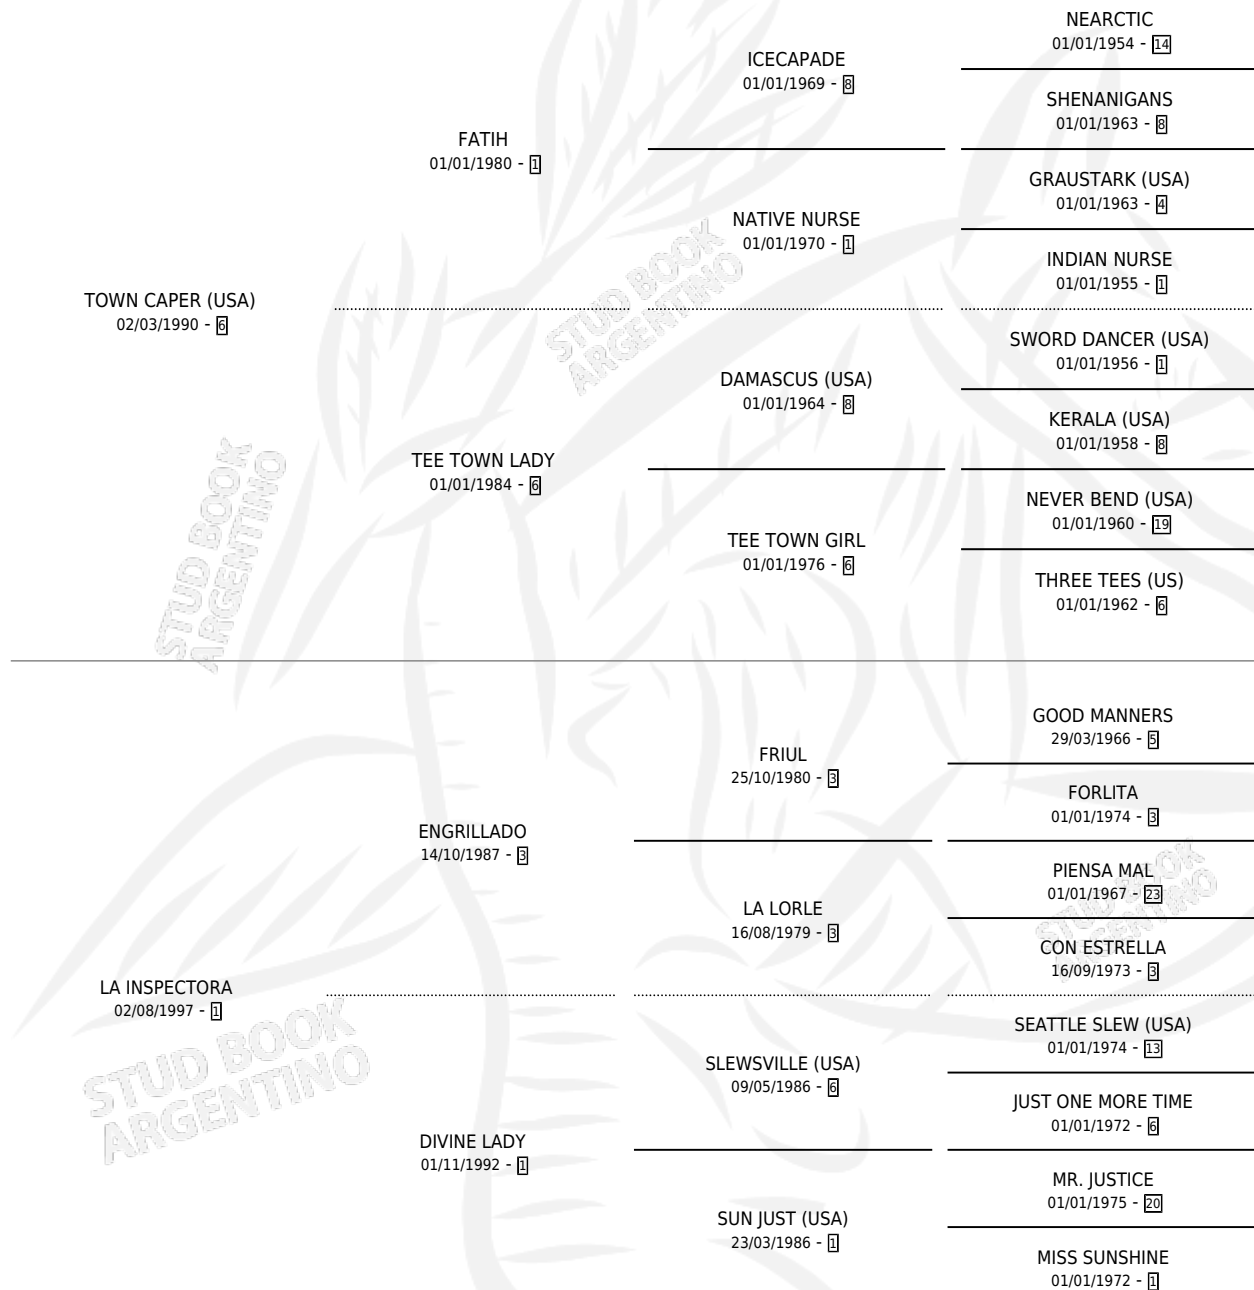

INSPECTOR CAPER

por TOWN CAPER (USA) y LA INSPECTORA por ENGRILLADO

Argentina · Macho · Zaino · SP · 29/09/2006
Familia 1-l · Volumen 39

ESTADO

TIPIFICACIÓN SANGUÍNEA	X
TIPIFICACIÓN POR ADN	✓
PASAPORTE	✓
IDENTIFICACIÓN POR MICROCHIP	X
REPRODUCTOR	X

Lugar de nacimiento: Los Bayos
Criador: Badiola Pablo Jose

PEDIGREE

CAMPAÑA

Solo carreras oficiales de Argentina

POR EDAD

EDAD	CC	1°	2°	3°	4°	5°	NP	CLC	CLG	CLCG1	CLGG1	IMPORTE	GANANCIA / CC
4 AÑOS	4	0	0	0	0	1	3	0	0	0	0	\$2,120	\$530
5 AÑOS	6	1	1	0	0	1	3	0	0	0	0	\$29,670	\$4,945
TOTALES	10	1	1	0	0	2	6	0	0	0	0	\$31,790	\$3,179
%		10.0%	10.0%	0.0%	0.0%	20.0%	60.0%	0.0%	0.0%	0.0%	0.0%		

Ganador en La Plata - \$31,790, a los 5 años.

POR DISTANCIA

HIPODROMO	CC	1°	2°	3°	4°	5°	NP	CLC	CLG	CLCG1	CLGG1	IMPORTE
LA PLATA	10	1	1	0	0	2	6	0	0	0	0	\$31,790
1100 MTS	3	0	0	0	0	0	3	0	0	0	0	\$0
1200 MTS	4	1	0	0	0	1	2	0	0	0	0	\$23,620
1000 MTS	3	0	1	0	0	1	1	0	0	0	0	\$8,170