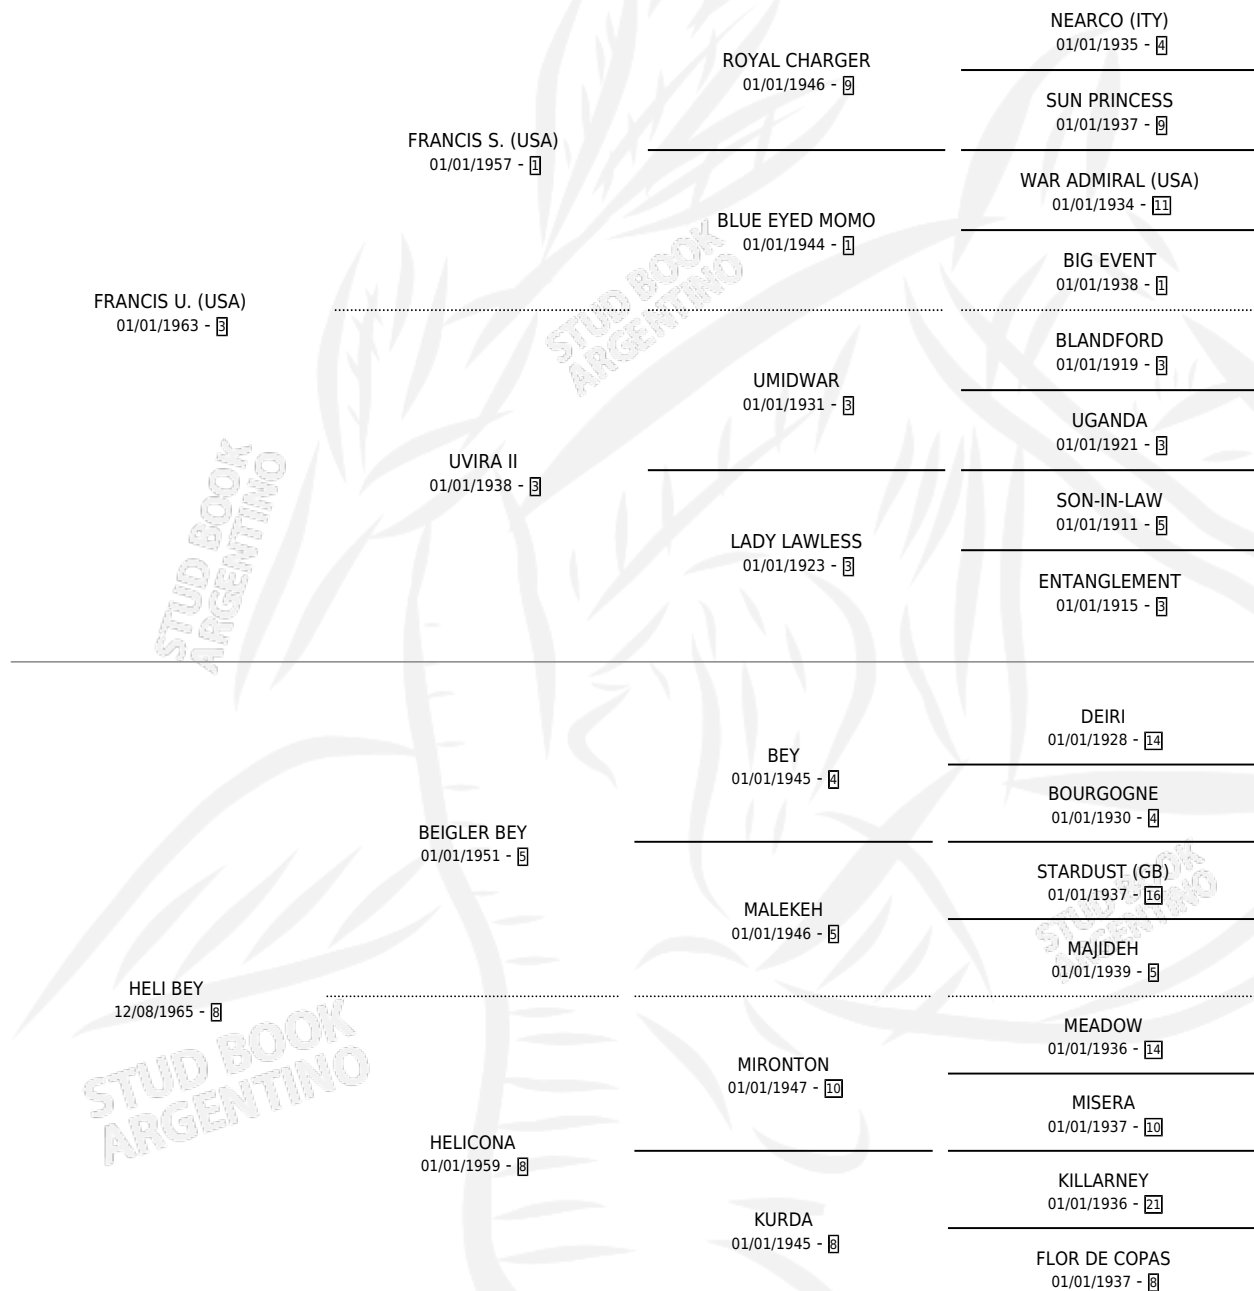

FULL UP

por FRANCIS U. (USA) y HELI BEY por BEIGLER BEY

Argentina · Macho · Zaino · SP · 31/08/1975
Familia 8-j · Volumen 29

ESTADO

TIPIFICACIÓN SANGUÍNEA	X
TIPIFICACIÓN POR ADN	X
PASAPORTE	X
IDENTIFICACIÓN POR MICROCHIP	X
REPRODUCTOR	X

Lugar de nacimiento: Campo particular

Criador: Sin dato

PEDIGREE