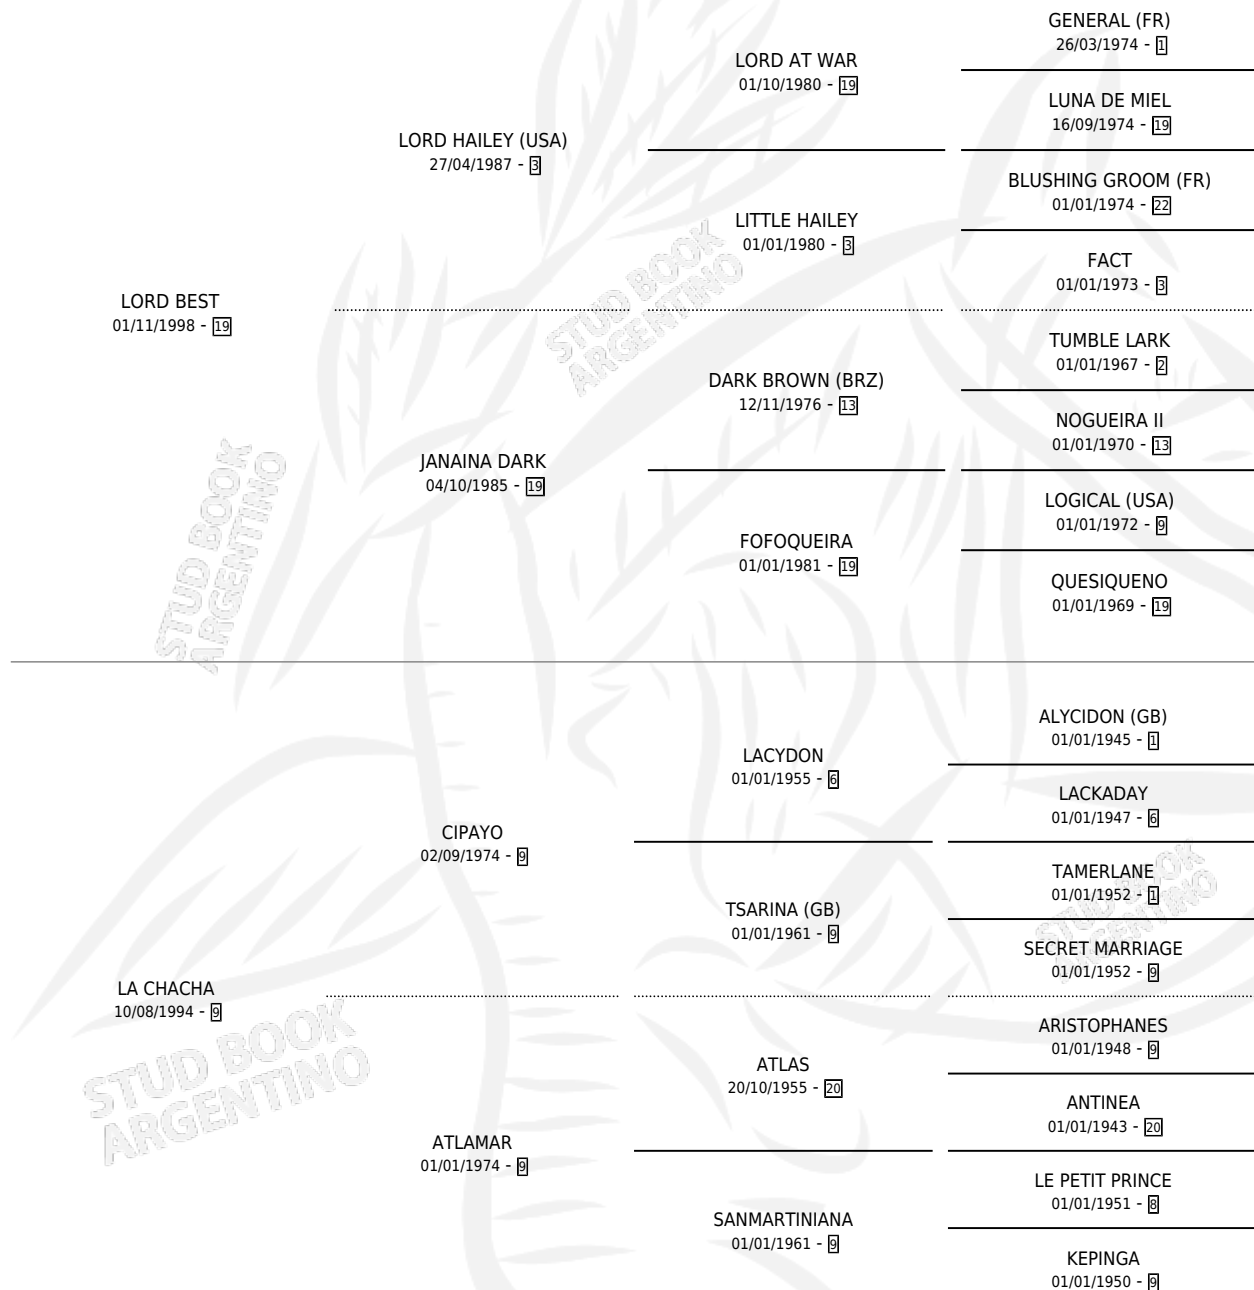

PATORA BEST

por LORD BEST y LA CHACHA por CIPAYO

Argentina · Hembra · Zaino · SP · 23/10/2006
Familia 9-g · Volumen 39

ESTADO

TIPIFICACIÓN SANGUÍNEA	X
TIPIFICACIÓN POR ADN	✓
PASAPORTE	✓
IDENTIFICACIÓN POR MICROCHIP	X
REPRODUCTOR	✓

Lugar de nacimiento: Meridiano Quinto

Criador: Perkins Gustavo Mario

~

HIJOS

	MACHOS	HEMBRAS
2 NACIERON	1	1

SIN ACTUACIONES

PEDIGREE

S