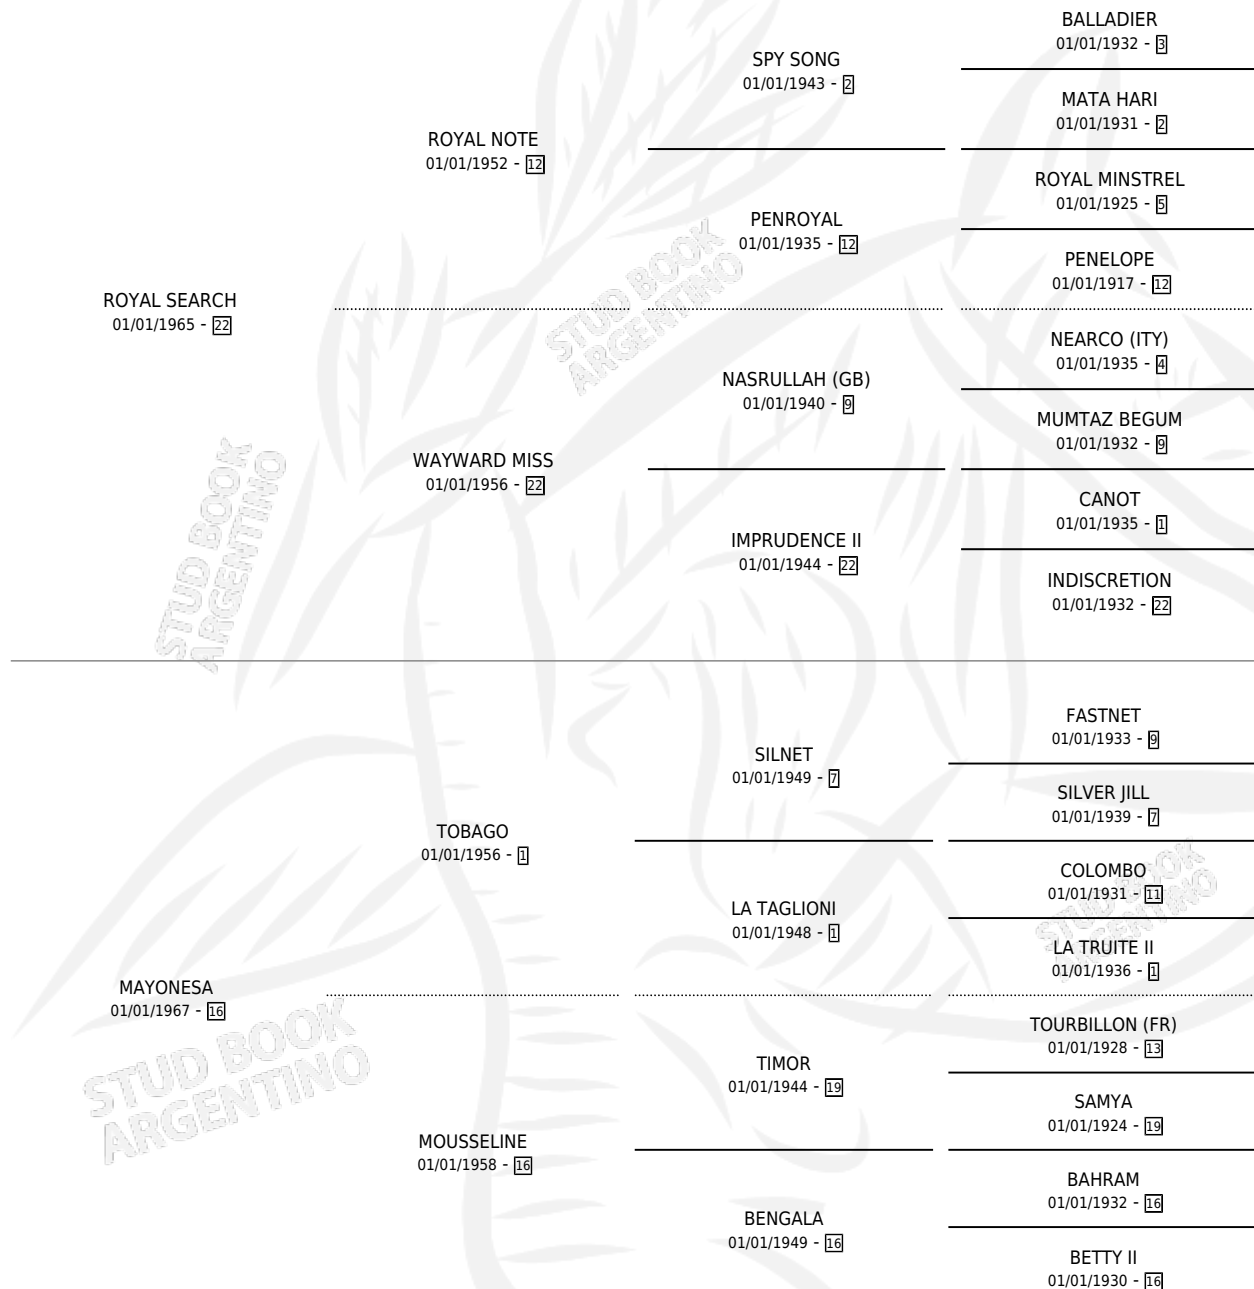

SAUCE TARTAR

por ROYAL SEARCH y MAYONESA por TOBAGO

Argentina · Hembra · Zaino · SP · 01/01/1975
Familia 16-h · Volumen 29

ESTADO

TIPIFICACIÓN SANGUÍNEA	X
TIPIFICACIÓN POR ADN	X
PASAPORTE	X
IDENTIFICACIÓN POR MICROCHIP	X
REPRODUCTOR	✓

Lugar de nacimiento: Campo particular
Criador: San Jose de El Socorro Saayc

~

HIJOS

	MACHOS	HEMBRAS
5 NACIERON	2	3
5 CORRIERON	2	3
4 GANARON	1	3
0 GANADORES CL	0 GANADORES GR	0 GANADORES G1

PEDIGREE

S

mientos 4 / Efectividad 57.14%

PADRILLO	PRODUCTO	CRIADOR	1ER SERVICIO	ÚLTIMO SERVICIO
RED WING PRINCE (USA)	Ø		16/11/1989	16/11/1989
SAUCE TARTAR	MISS IVOR (H Z, 27/09/1989)	SAN JOSE DE EL SOCORRO SAAYC	20/10/1988	20/10/1988
Datos oficiales del Stud Book Argentino				
PTS GUY (USA)	Ø		31/10/1987	09/12/1987
JUEZ DE PAN	JUEZA SUSANA (H A, 21/10/1987)	BORGES RAUL ALBERTO	29/10/1986	19/11/1986
COMBE	OKEY ALFRED (M Z, 04/10/1986)	SAN JOSE DE EL SOCORRO SAAYC	05/10/1985	29/10/1985
JUEZ DE PAN	KETCHUP (M A, 24/08/1984)	SIN DATO		
MOUNTDRAGO	Ø			