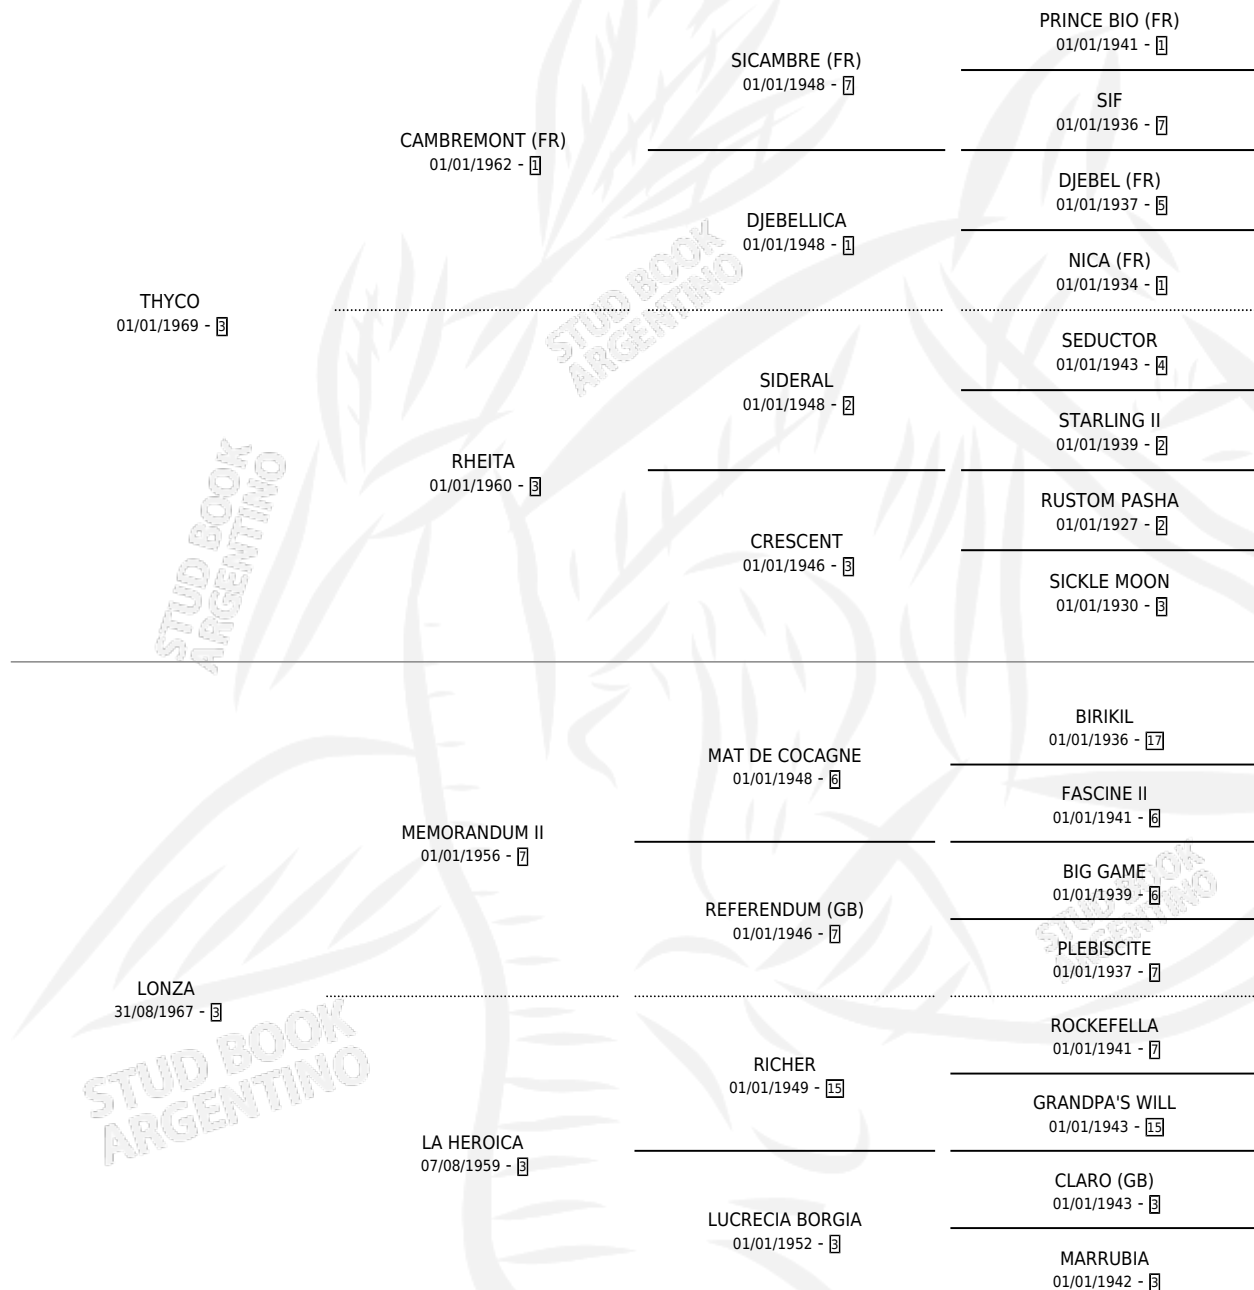

THYCA

por THYCO y LONZA por MEMORANDUM II

Argentina · Hembra · Zaino Colorado · SP · 01/01/1975
Familia 3-b · Volumen 29

ESTADO

TIPIFICACIÓN SANGUÍNEA	X
TIPIFICACIÓN POR ADN	X
PASAPORTE	X
IDENTIFICACIÓN POR MICROCHIP	X
REPRODUCTOR	✓

Lugar de nacimiento: Campo particular

Criador: Gargaglione Norberto Antonio

~

HIJOS

	MACHOS	HEMBRAS
5 NACIERON	1	4
3 CORRIERON	0	3
2 GANARON	0	2
0 GANADORES CL	0 GANADORES GR	0 GANADORES G1

PEDIGREE

CAMPAÑA

Solo carreras oficiales de Argentina

POR EDAD

EDAD	CC	1°	2°	3°	4°	5°	NP	CLC	CLG	CLCG1	CLGG1	IMPORTE	GANANCIA / CC
6 AÑOS	1	1	0	0	0	0	0	0	0	0	0	\$0	\$0
TOTALES	1	1	0	0	0	0	0	0	0	0	0	\$0	\$0
%		100%	0.0%	0.0%	0.0%	0.0%	0.0%	0.0%	0.0%	0.0%	0.0%		