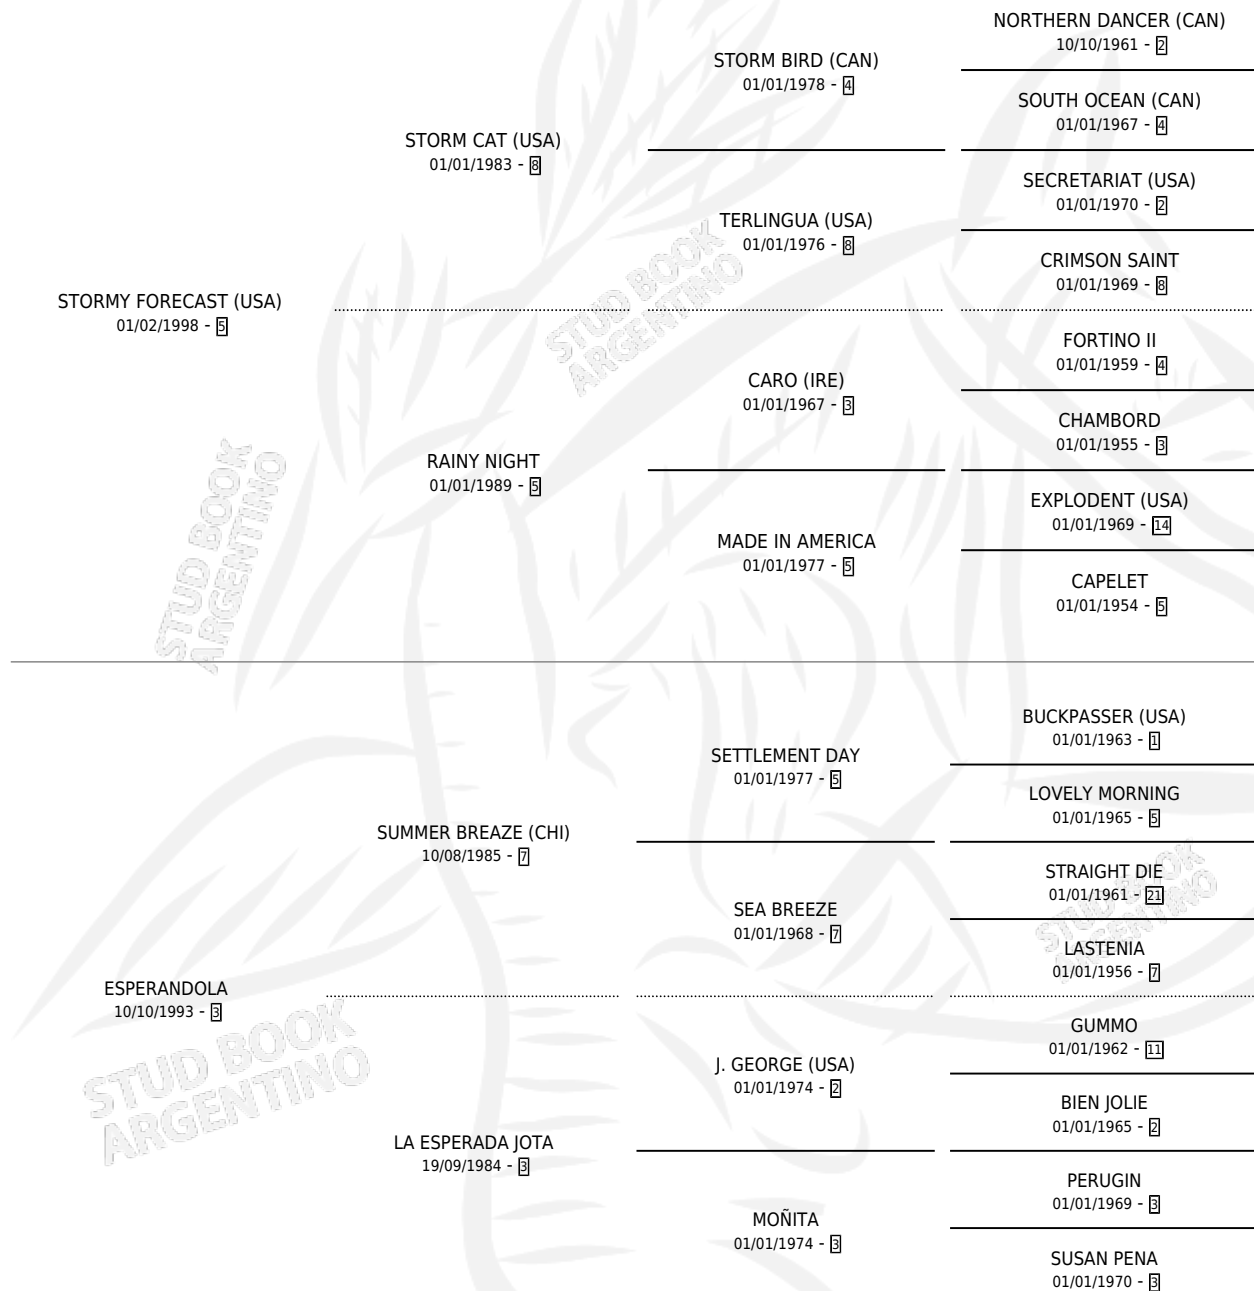

ESPE CAST

por **STORMY FORECAST (USA)** y **ESPERANDOLA** por **SUMMER BREAZE (CHI)**

Argentina · Hembra · Zaino Negro · SP · 21/10/2006
Familia 3-h · Volumen 39

ESTADO

TIPIFICACIÓN SANGUÍNEA	X
TIPIFICACIÓN POR ADN	✓
PASAPORTE	✓
IDENTIFICACIÓN POR MICROCHIP	X
REPRODUCTOR	✓

Lugar de nacimiento: Los Nogales

Criador: Los Nogales

PEDIGREE

CAMPAÑA

Solo carreras oficiales de Argentina

POR EDAD

EDAD	CC	1°	2°	3°	4°	5°	NP	CLC	CLG	CLCG1	CLGG1	IMPORTE	GANANCIA / CC
3 AÑOS	4	0	0	1	0	1	2	0	0	0	0	\$5,680	\$1,420
TOTALES	4	0	0	1	0	1	2	0	0	0	0	\$5,680	\$1,420
%		0.0%	0.0%	25.0%	0.0%	25.0%	50.0%	0.0%	0.0%	0.0%	0.0%		

Placés en La Plata en 4 carreras disputadas.

POR DISTANCIA

HIPODROMO	CC	1°	2°	3°	4°	5°	NP	CLC	CLG	CLCG1	CLGG1	IMPORTE
LA PLATA	4	0	0	1	0	1	2	0	0	0	0	\$5,680
1000 MTS	4	0	0	1	0	1	2	0	0	0	0	\$5,680

POR PISTA