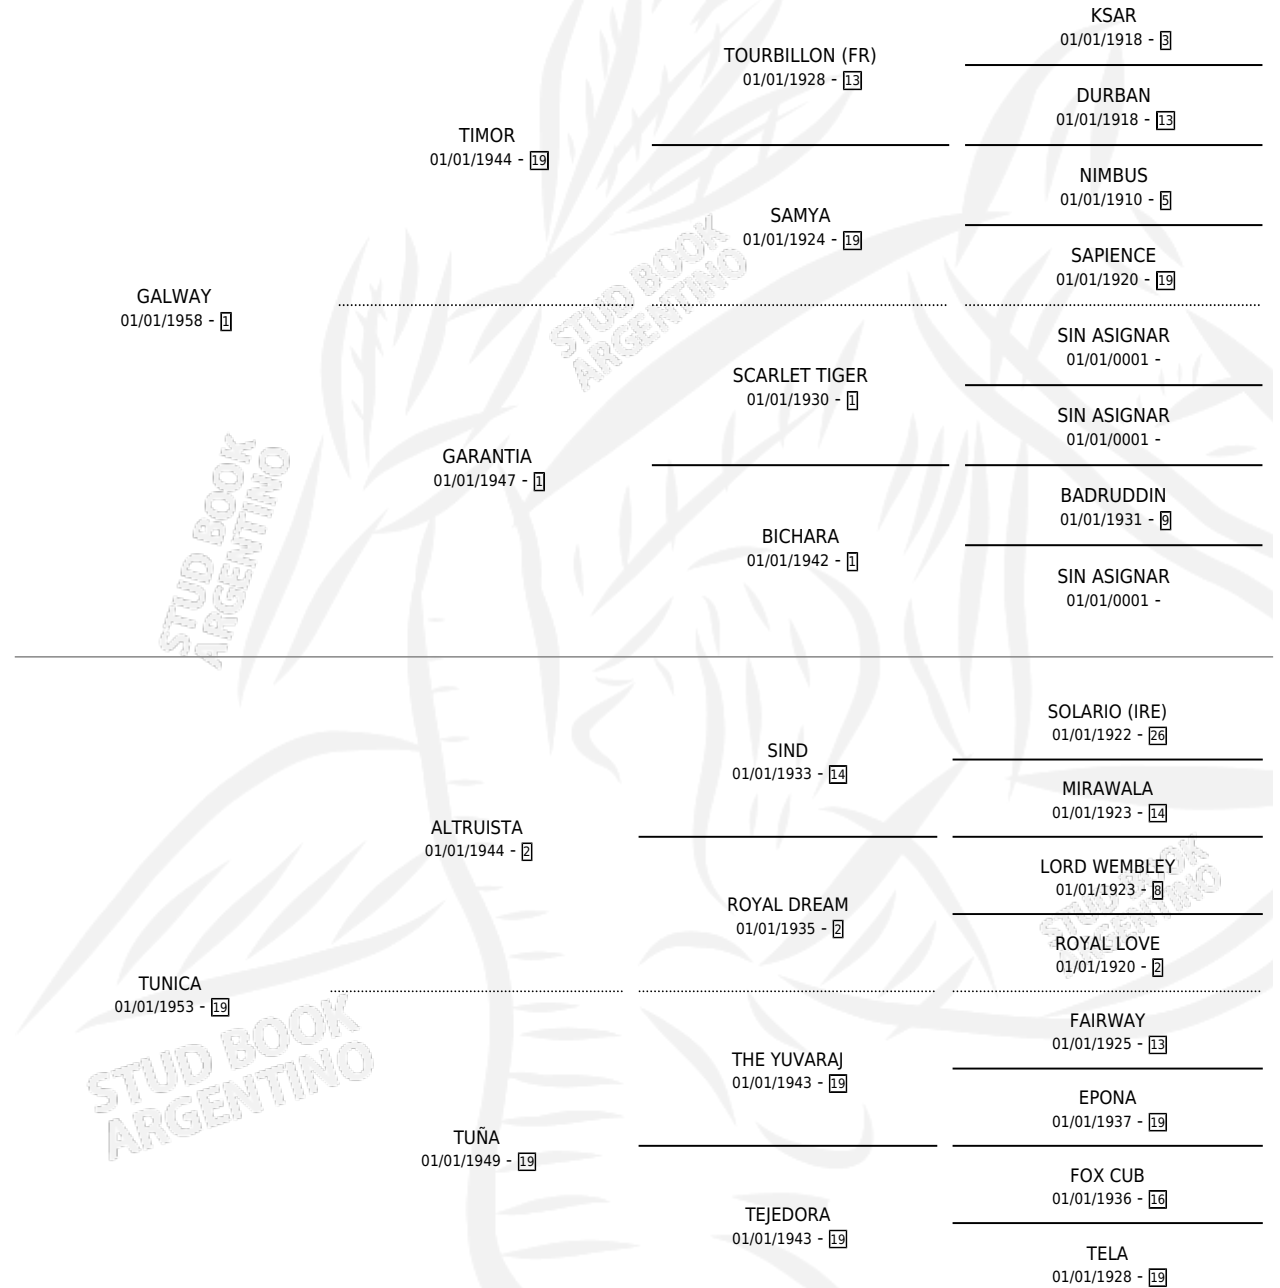

BARTOLADA

por GALWAY y TUNICA por ALTRUISTA

Argentina · Hembra · Alazan · SP · 17/08/1975
Familia 19 · Volumen 29

ESTADO

TIPIFICACIÓN SANGUÍNEA	X
TIPIFICACIÓN POR ADN	X
PASAPORTE	X
IDENTIFICACIÓN POR MICROCHIP	X
REPRODUCTOR	✓

Lugar de nacimiento: Campo particular

Criador: Sin dato

~

HIJOS

	MACHOS	HEMBRAS
6 NACIERON	2	4
1 CORRIERON	0	1
1 GANARON	0	1
0 GANADORES CL	0 GANADORES GR	0 GANADORES G1

PEDIGREE

CAMPAÑA

Solo carreras oficiales de Argentina