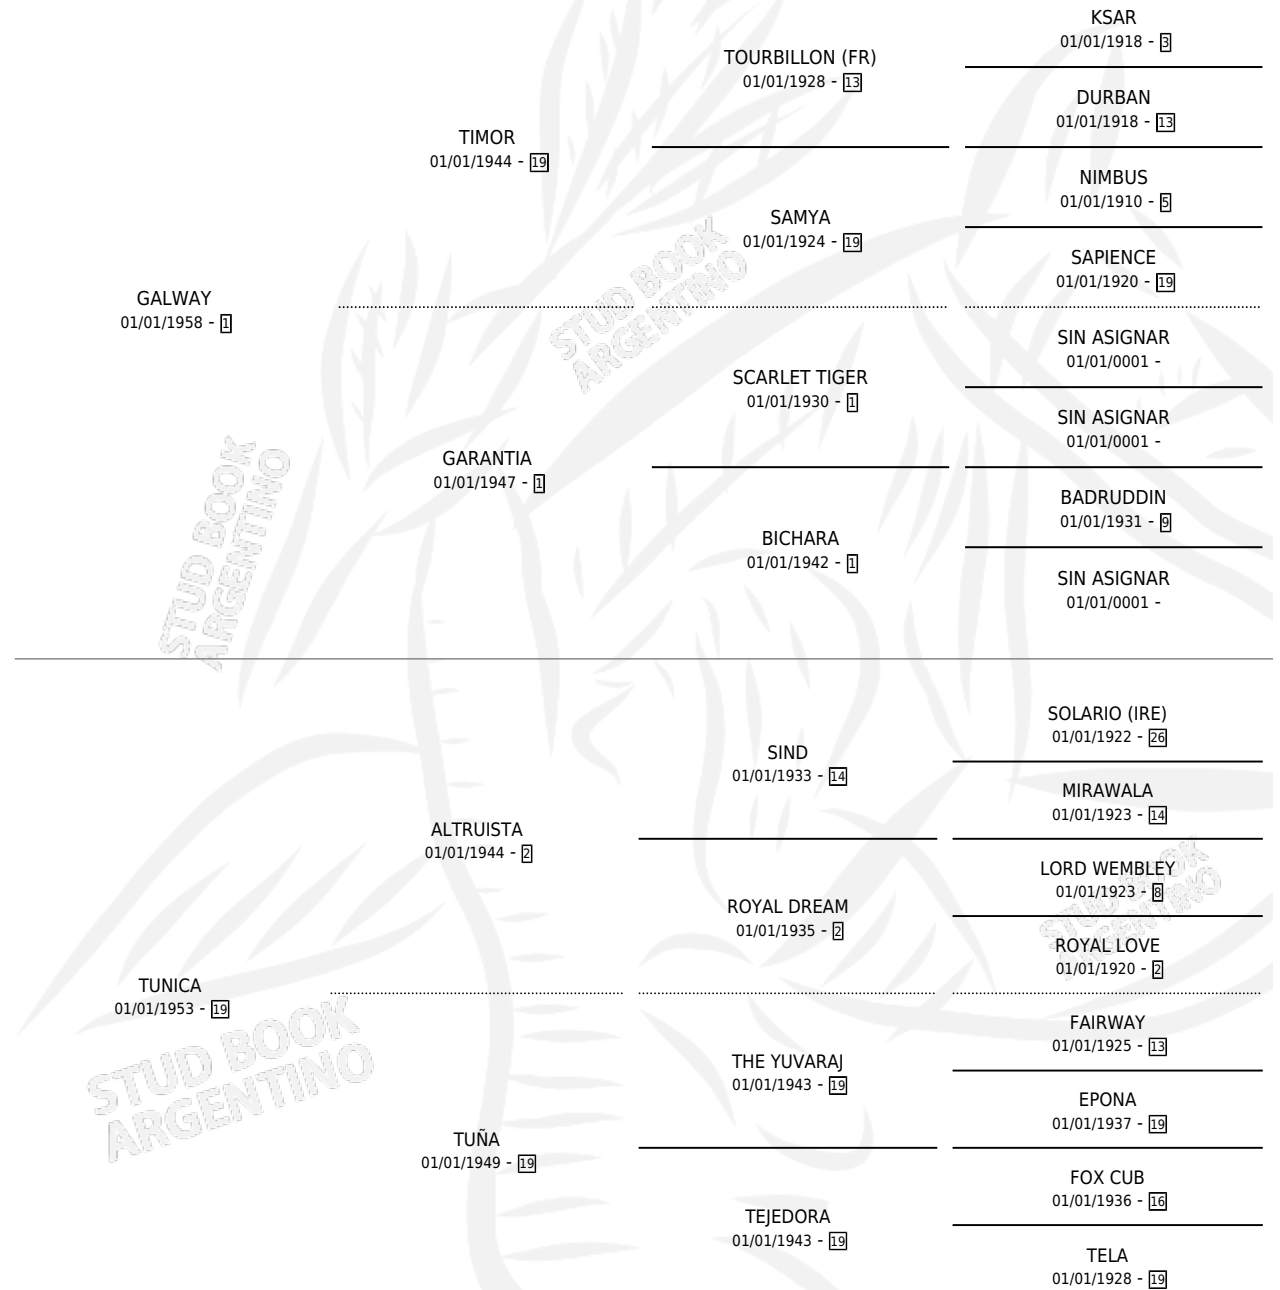

BARTOLADA

por GALWAY y TUNICA por ALTRUISTA

Argentina · Hembra · Alazan · SP · 17/08/1975
Familia 19 · Volumen 29

ESTADO

TIPIFICACIÓN SANGUÍNEA	X
TIPIFICACIÓN POR ADN	X
PASAPORTE	X
IDENTIFICACIÓN POR MICROCHIP	X
REPRODUCTOR	✓

Lugar de nacimiento: Campo particular

Criador: Sin dato

~

HIJOS

	MACHOS	HEMBRAS
6 NACIERON	2	4
1 CORRIERON	0	1
1 GANARON	0	1
0 GANADORES CL	0 GANADORES GR	0 GANADORES G1

PEDIGREE

CAMPAÑA

Solo carreras oficiales de Argentina