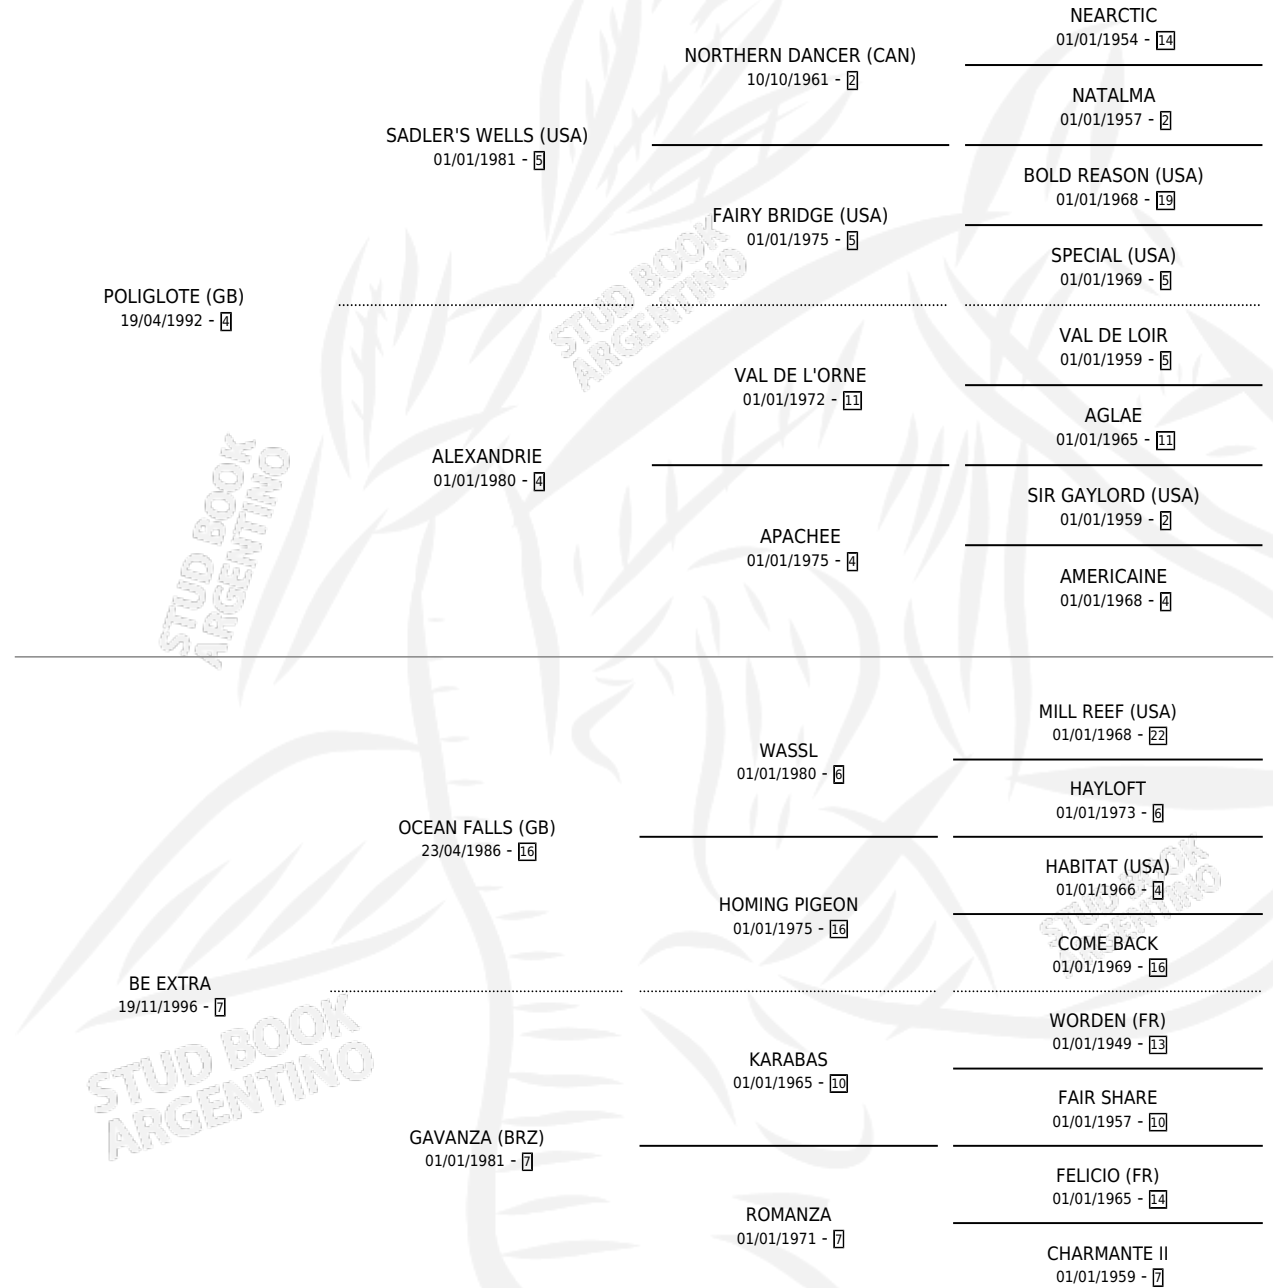

STAR GALAXY

por POLIGLOTE (GB) y BE EXTRA por OCEAN FALLS (GB)

Argentina · Hembra · Zaino Doradillo · SP · 20/10/2006
Familia 7-a · Volumen 39

ESTADO

TIPIFICACIÓN SANGUÍNEA	X
TIPIFICACIÓN POR ADN	✓
PASAPORTE	X
IDENTIFICACIÓN POR MICROCHIP	X
REPRODUCTOR	X

Lugar de nacimiento: La Madrugada

Criador: El Chañar

PEDIGREE

CAMPAÑA

Solo carreras oficiales de Argentina

POR EDAD

EDAD	CC	1°	2°	3°	4°	5°	NP	CLC	CLG	CLCG1	CLGG1	IMPORTE	GANANCIA / CC
3 AÑOS	5	0	0	0	0	0	5	0	0	0	0	\$0	\$0
TOTALES	5	0	0	0	0	0	5	0	0	0	0	\$0	\$0
%		0.0%	0.0%	0.0%	0.0%	0.0%	100%	0.0%	0.0%	0.0%	0.0%		