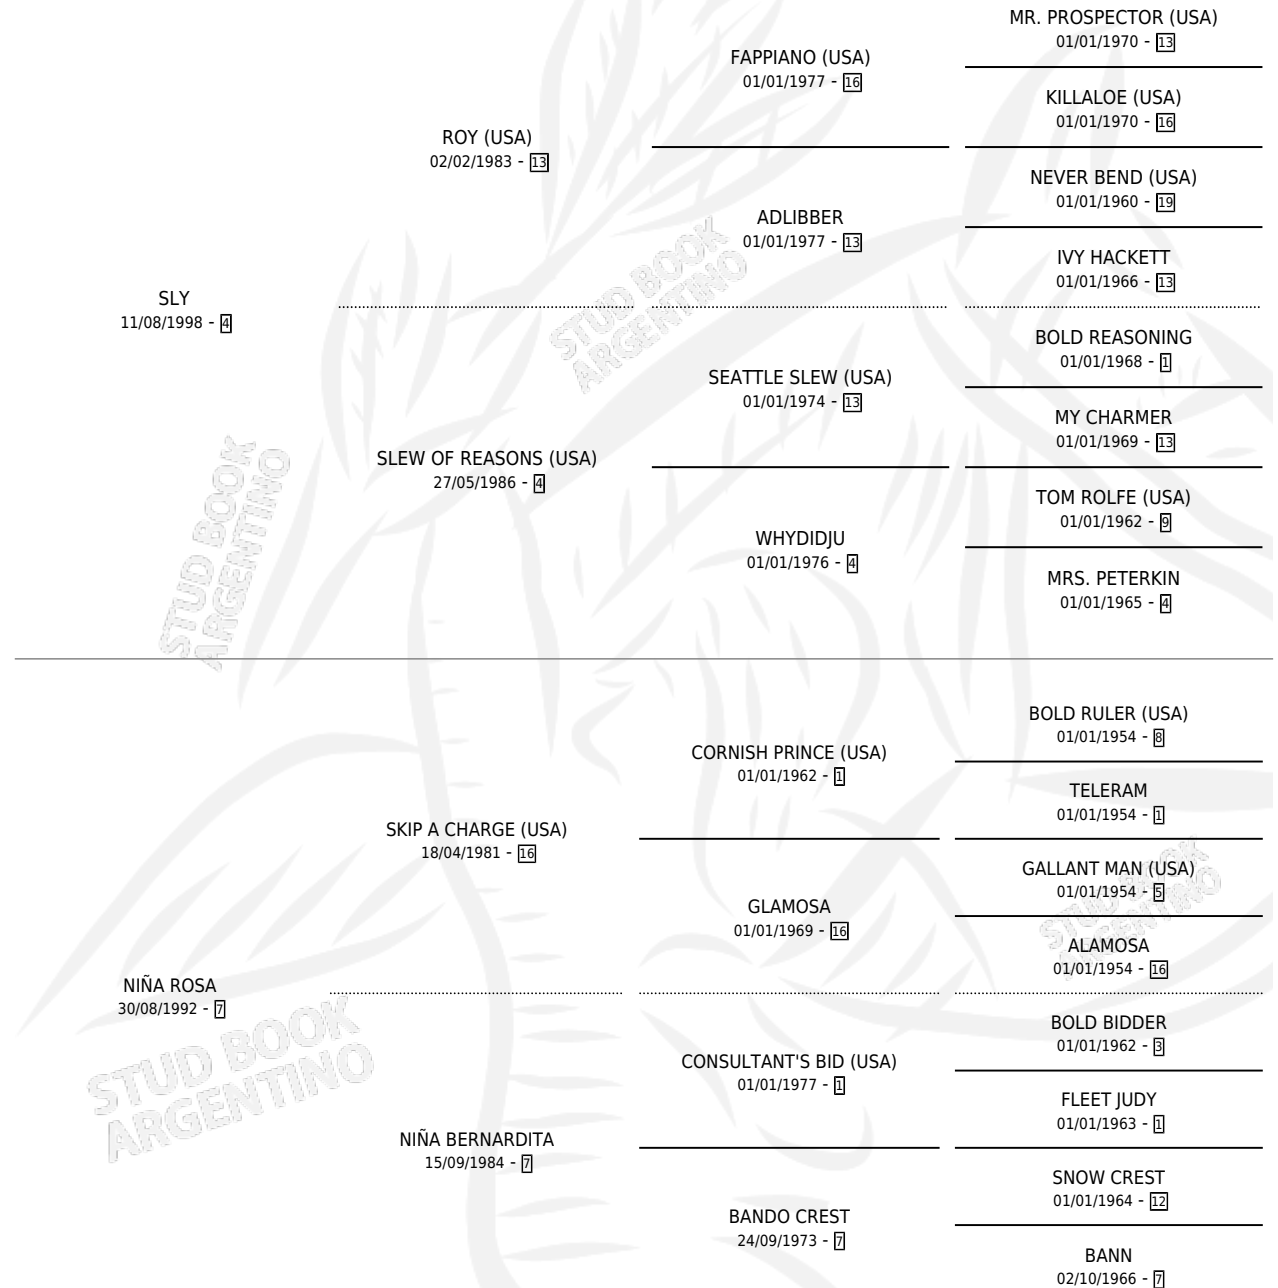

# NIÑOBIEN SLEW

por SLY y NIÑA ROSA por SKIP A CHARGE (USA)

Argentina · Macho · Zaino · SP · 17/10/2006  
Familia 7 · Volumen 39

## ESTADO

TIPIFICACIÓN SANGUÍNEA	X
TIPIFICACIÓN POR ADN	✓
PASAPORTE	X
IDENTIFICACIÓN POR MICROCHIP	X
REPRODUCTOR	X

**Lugar de nacimiento:** Esece

**Criador:** Capricornio

## PEDIGREE