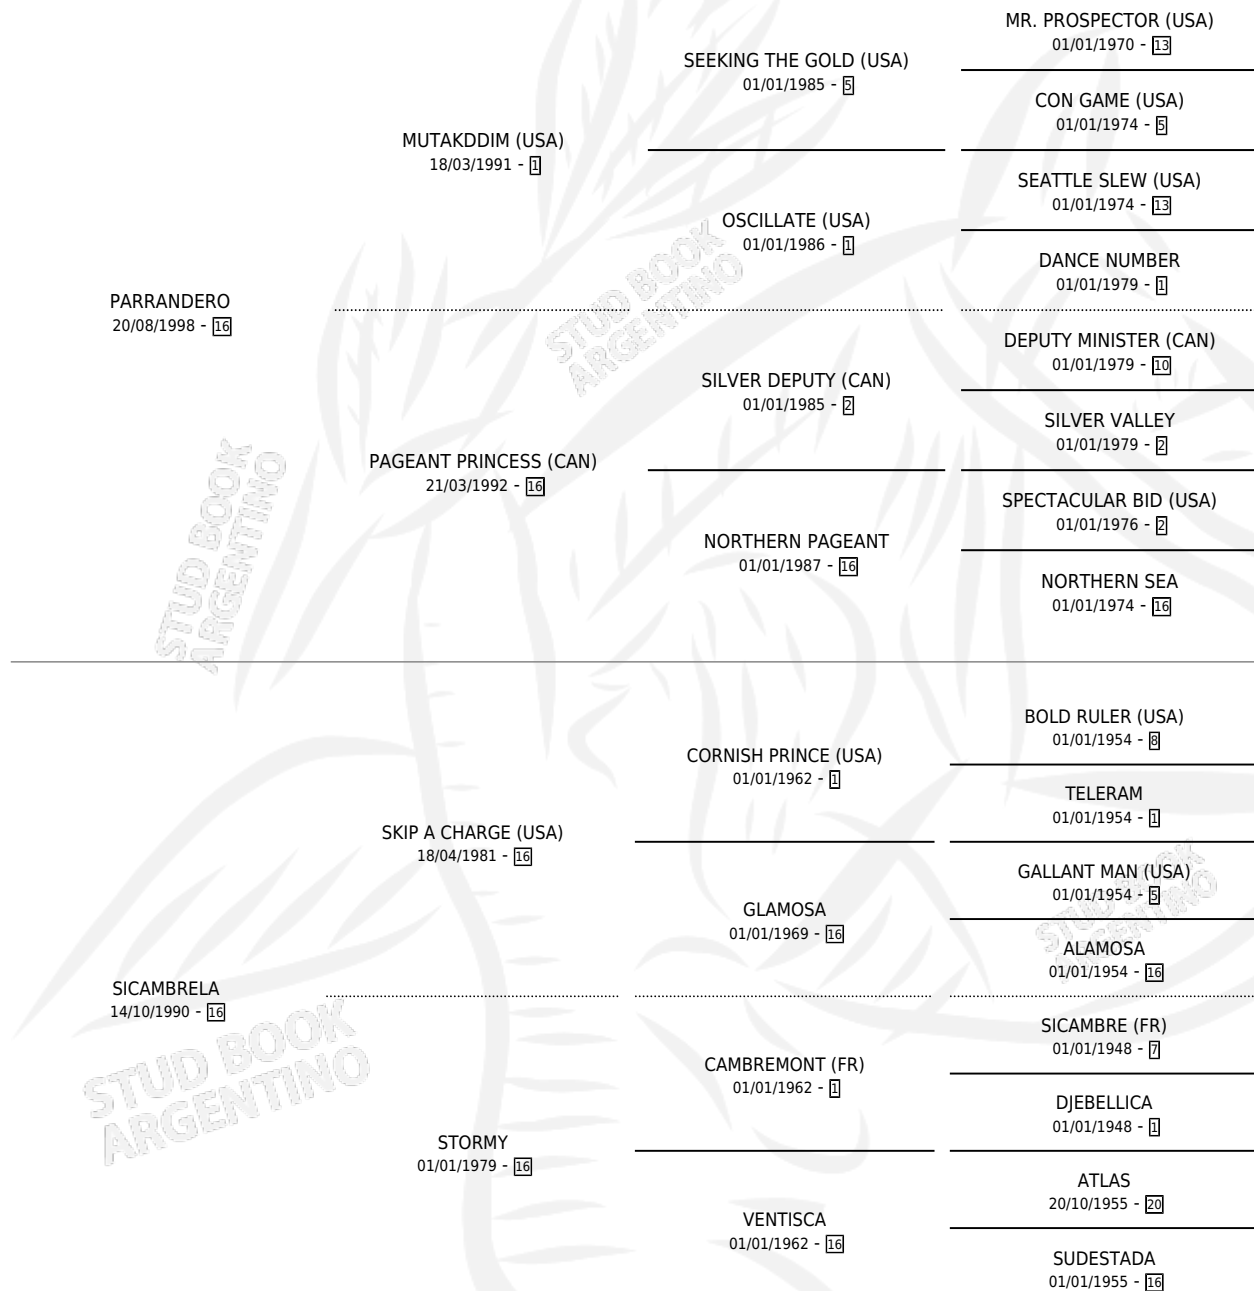

SICAMBRELA GOLD

por PARRANDERO y SICAMBRELA por SKIP A CHARGE (USA)

Argentina · Hembra · Alazan Tostado · SP · 08/10/2006
Familia 16-e · Volumen 39

ESTADO

TIPIFICACIÓN SANGUÍNEA	X
TIPIFICACIÓN POR ADN	✓
PASAPORTE	X
IDENTIFICACIÓN POR MICROCHIP	X
REPRODUCTOR	X

Lugar de nacimiento: Esece
Criador: Capricornio

PEDIGREE

SICAMBRELA GOLD

Datos oficiales del Stud Book Argentino

Documento generado el 14/05/2026

studbook.org.ar