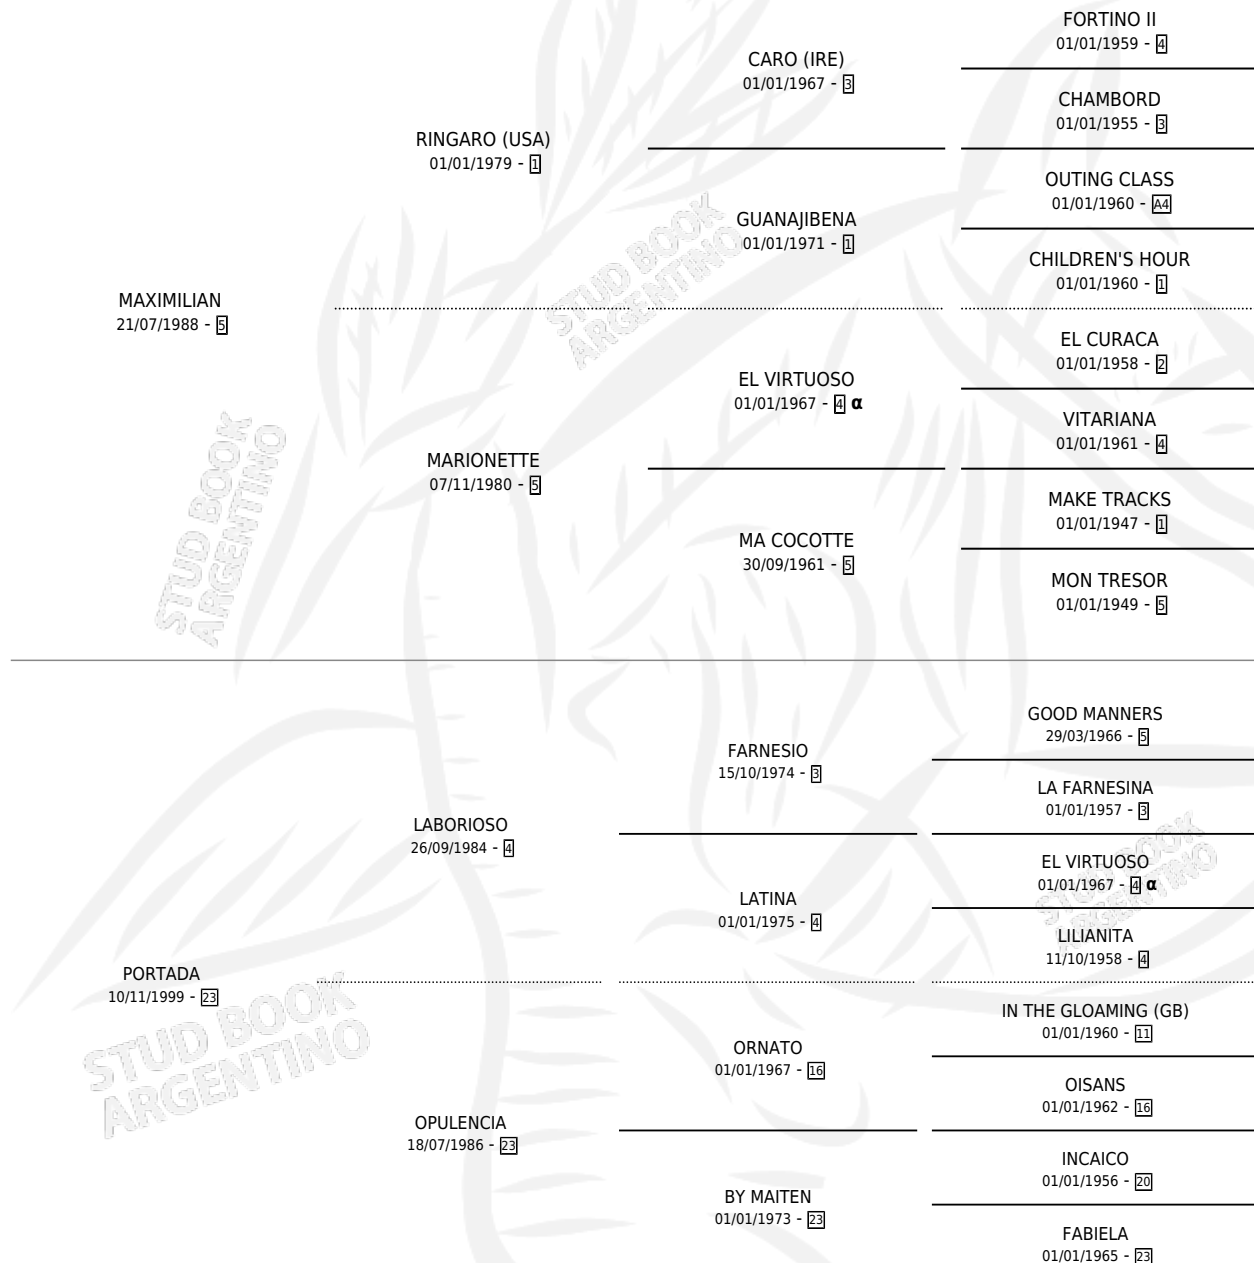

FARRUQUITA

por **MAXIMILIAN** y **PORTADA** por **LABORIOSO**

Argentina · Hembra · Zaino · SP · 23/09/2006
Familia 23-a · Volumen 39

ESTADO

TIPIFICACIÓN SANGUÍNEA	X
TIPIFICACIÓN POR ADN	✓
PASAPORTE	X
IDENTIFICACIÓN POR MICROCHIP	X
REPRODUCTOR	✓

Lugar de nacimiento: Zoraida

Criador: Villata Alejandro Dante

~

HIJOS

	MACHOS	HEMBRAS
1 NACIERON	0	1
1 CORRIERON	0	1
1 GANARON	0	1
0 GANADORES CL	0 GANADORES GR	0 GANADORES G1

PEDIGREE

INBREEDING : α

CAMPAÑA

Solo carreras oficiales de Argentina

POR EDAD

EDAD	CC	1°	2°	3°	4°	5°	NP	CLC	CLG	CLCG1	CLGG1	IMPORTE	GANANCIA / CC
3 AÑOS	12	1	0	3	3	1	4	0	0	0	0	\$46,740	\$3,895
4 AÑOS	1	0	0	0	0	0	1	0	0	0	0	\$0	\$0
TOTALES	13	1	0	3	3	1	5	0	0	0	0	\$46,740	\$3,595
%		7.7%	0.0%	23.1%	23.1%	7.7%	38.5%	0.0%	0.0%	0.0%	0.0%		