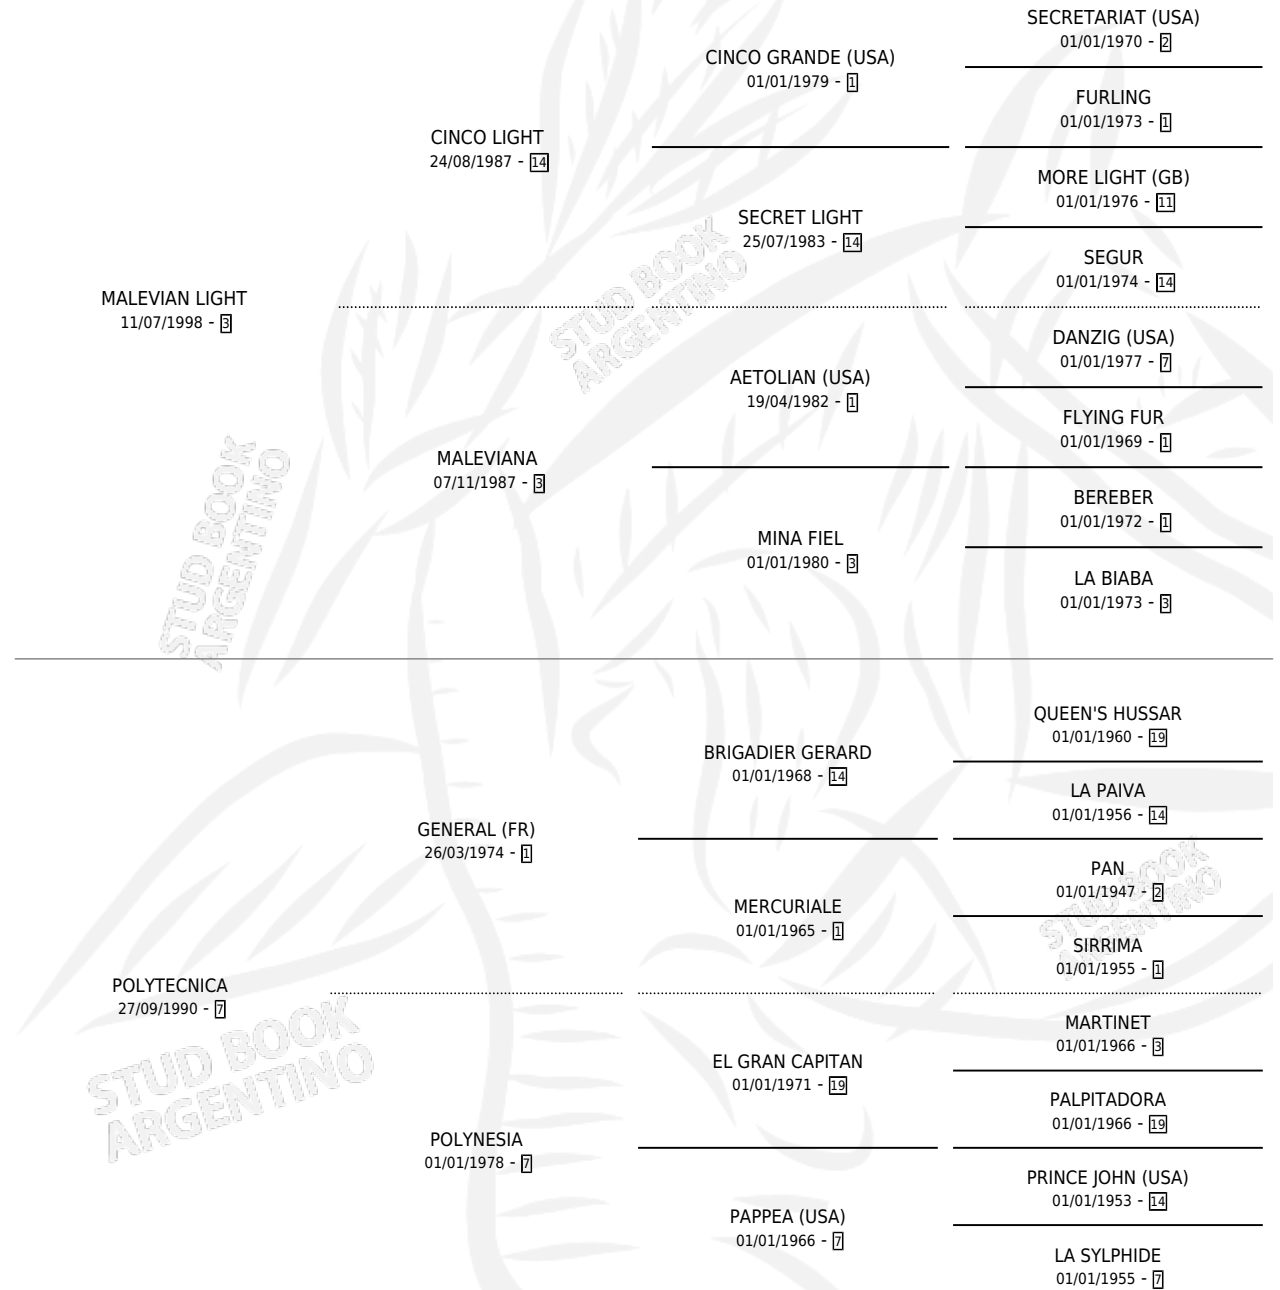

MALEVO RINGO

por MALEVIAN LIGHT y POLYTECNICA por GENERAL (FR)

Argentina · Macho · Alazan · SP · 30/09/2006
Familia 7 · Volumen 39

ESTADO

TIPIFICACIÓN SANGUÍNEA	X
TIPIFICACIÓN POR ADN	X
PASAPORTE	X
IDENTIFICACIÓN POR MICROCHIP	X
REPRODUCTOR	X

Lugar de nacimiento: La Fija
Criador: Indal Sa

PEDIGREE