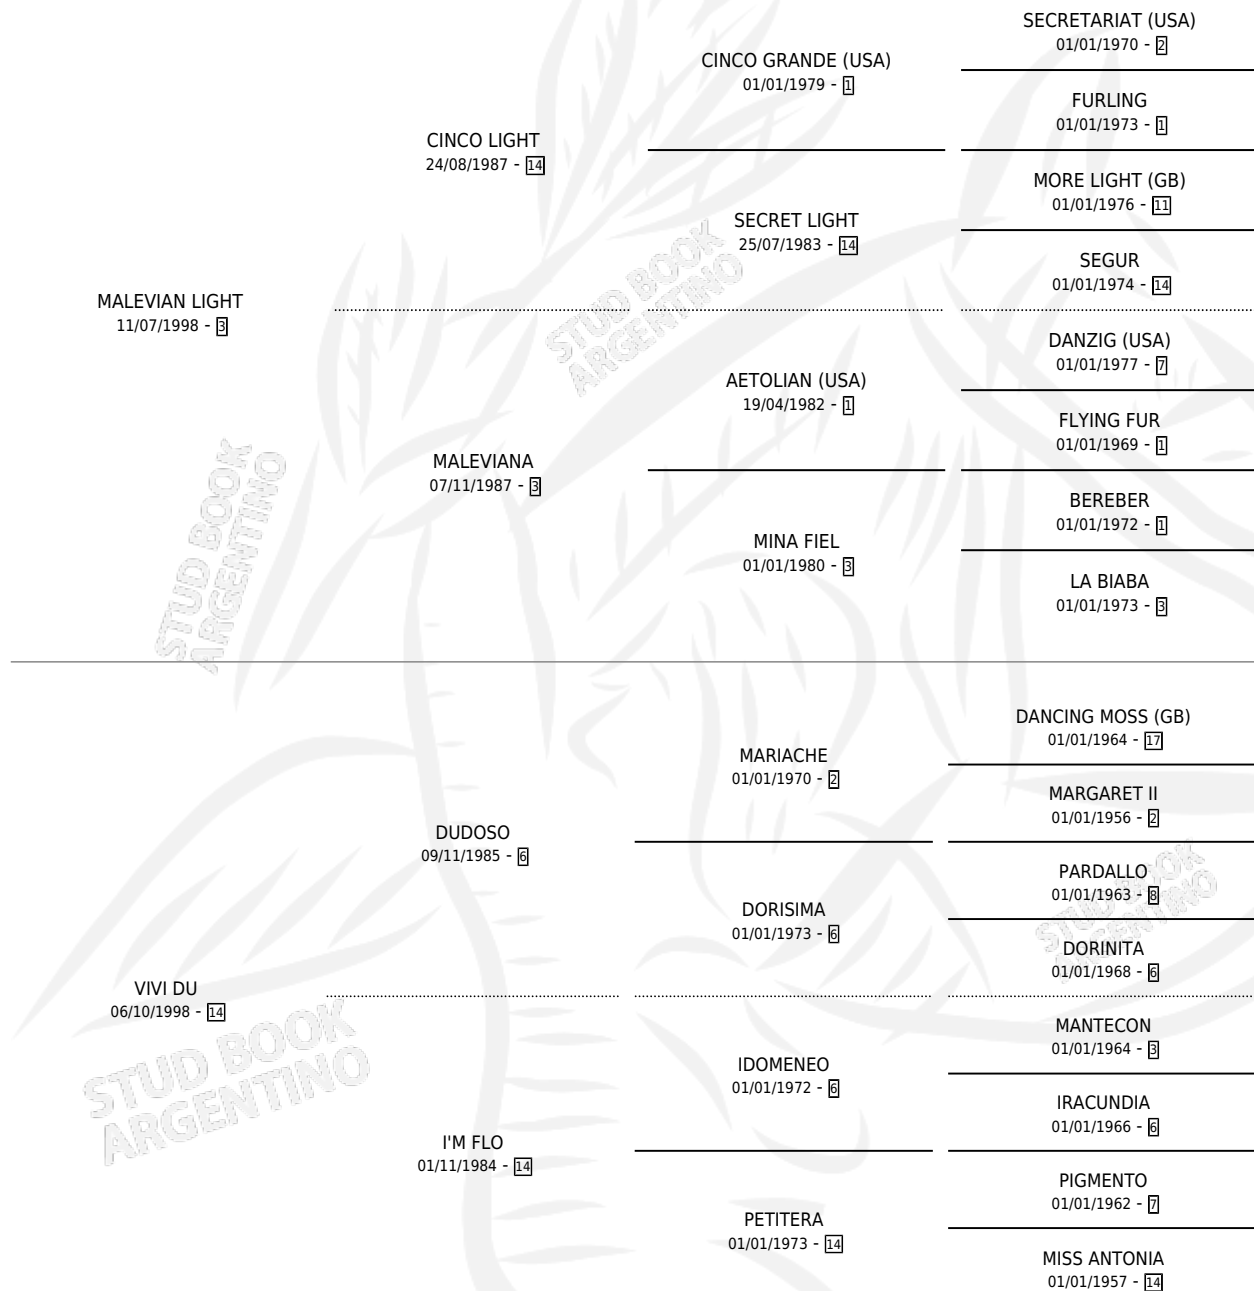

MALEVO PAMPEANO

por MALEVIAN LIGHT y VIVI DU por DUDOSO

Argentina · Macho · Alazan · SP · 06/10/2006
Familia 14-f · Volumen 39

ESTADO

TIPIFICACIÓN SANGUÍNEA	X
TIPIFICACIÓN POR ADN	✓
PASAPORTE	✓
IDENTIFICACIÓN POR MICROCHIP	X
REPRODUCTOR	X

Lugar de nacimiento: La Fija

Criador: Indal Sa

PEDIGREE

CAMPAÑA

Solo carreras oficiales de Argentina

POR EDAD

EDAD	CC	1°	2°	3°	4°	5°	NP	CLC	CLG	CLCG1	CLGG1	IMPORTE	GANANCIA / CC
4 AÑOS	1	0	0	0	0	0	1	0	0	0	0	\$0	\$0
5 AÑOS	7	0	0	0	0	0	7	0	0	0	0	\$0	\$0
TOTALES	8	0	0	0	0	0	8	0	0	0	0	\$0	\$0
%		0.0%	0.0%	0.0%	0.0%	0.0%	100%	0.0%	0.0%	0.0%	0.0%		