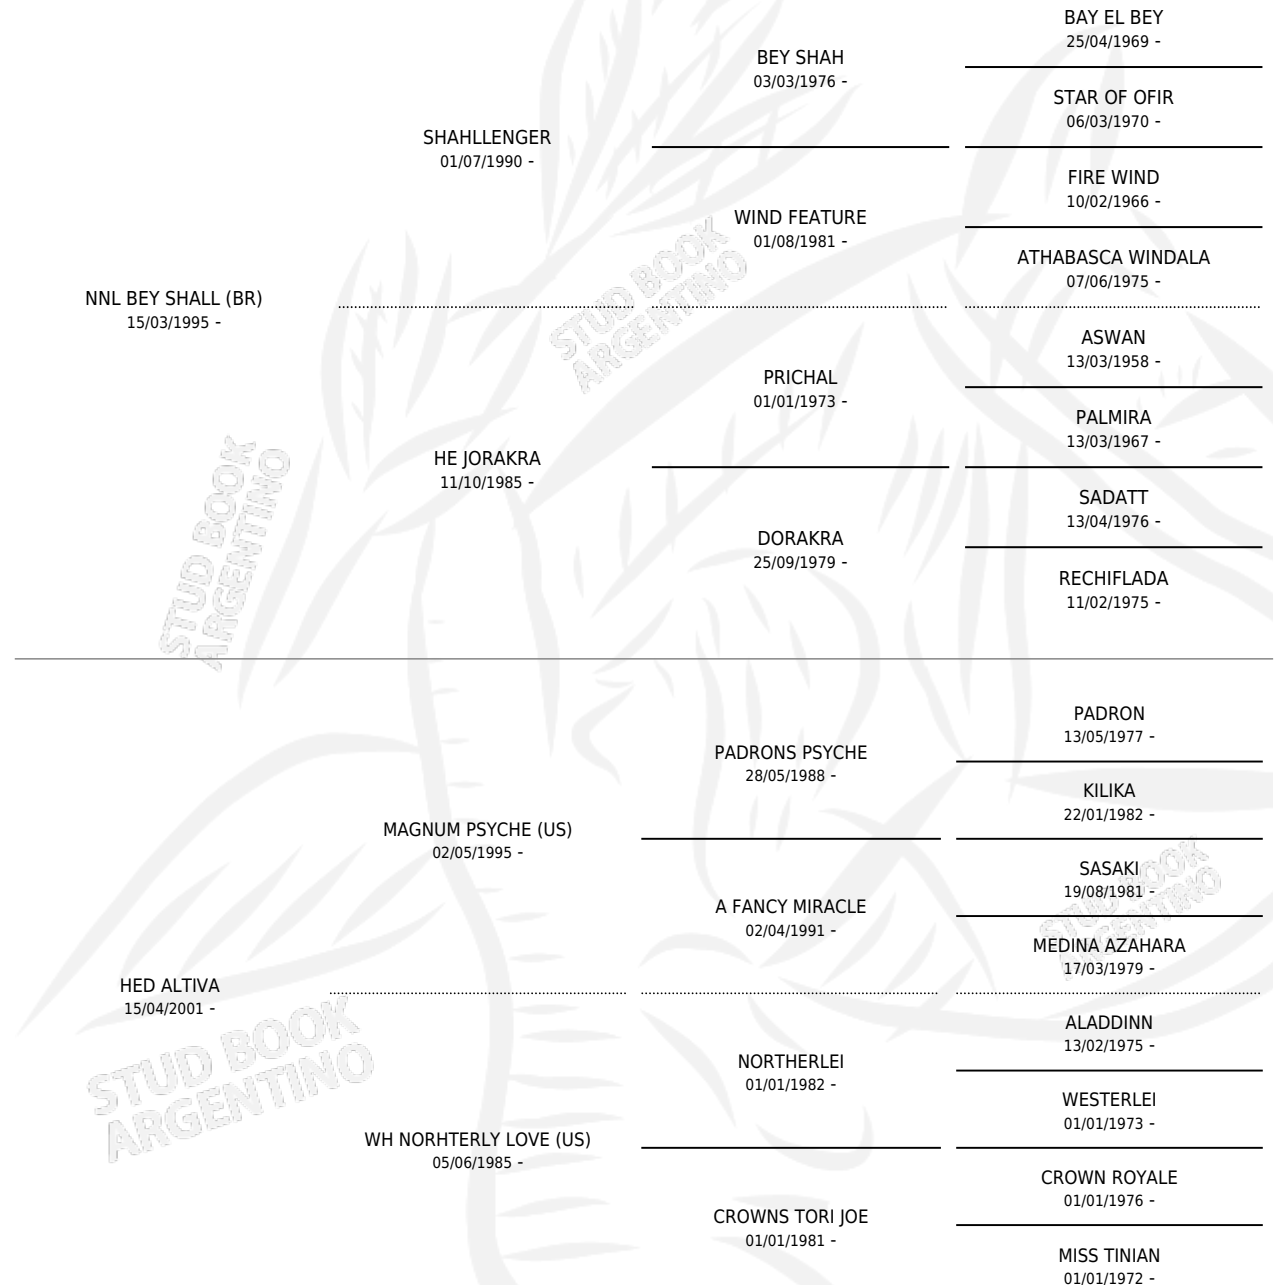

JJ LATINA

por **NNL BEY SHALL (BR)** y **HED ALTIVA** por **MAGNUM PSYCHE (US)**

Argentina · Hembra · Alazan · AP · 12/10/2006
Familia · Volumen 39

ESTADO

TIPIFICACIÓN SANGUÍNEA	X
TIPIFICACIÓN POR ADN	✓
PASAPORTE	✓
IDENTIFICACIÓN POR MICROCHIP	✓
REPRODUCTOR	✓

Lugar de nacimiento: Mayed
Criador: Mayed Sa

~

HIJOS

	MACHOS	HEMBRAS
9 NACIERON	4	5
SIN ACTUACIONES		

PEDIGREE

S

cimientos 9 / Efectividad 81.82%

PADRILLO	PRODUCTO	CRIADOR	1ER SERVICIO	ÚLTIMO SERVICIO
EA SHEDAN	∅		09/11/2024	11/11/2024
EA SHEDAN	MRA KAYDEN (M Z, 22/11/2024)	MADANAT	02/11/2023	30/11/2023
SM MAGIC	MRA PRINCESA (H A, 09/03/2023) •MURIÓ EL 20/11/2023•	MADANAT	06/03/2022	09/03/2022
SM PSYCHE	HP LAPSY (H A, 23/03/2021)	PEWEN	08/03/2020	21/04/2020
ZT MAGNUS	HP MAXIMA (H T, 19/09/2018)	PEWEN	24/09/2017	24/09/2017
FADI AL SHAQAB	JJ AZZA (M A, 11/10/2014) •MURIÓ EL 01/01/2024•	MAYED	26/10/2013	26/10/2013
FARAA AL SHAQAB (QA)	JJ LASWAN (M A, 25/03/2013) •MURIÓ EL 03/10/2013•	MAYED	30/03/2012	30/03/2012
JJ SEÑOR MAGNUM	JJ LAMBADA (H A, 04/03/2012) •MURIÓ EL 30/01/2022•	MAYED	07/04/2011	07/04/2011
LEGACY OF FAME (BR)	JJ FAMA LATINA (H Z, 05/11/2010)	MAYED	19/11/2009	19/11/2009
MAGNUM PSYCHE (US)	JJ LATINO (M A, 01/11/2010) •MURIÓ EL 10/01/2017•	MAYED	04/11/2009	04/11/2009
MAGNUM PSYCHE (US)	∅		07/02/2009	25/02/2009