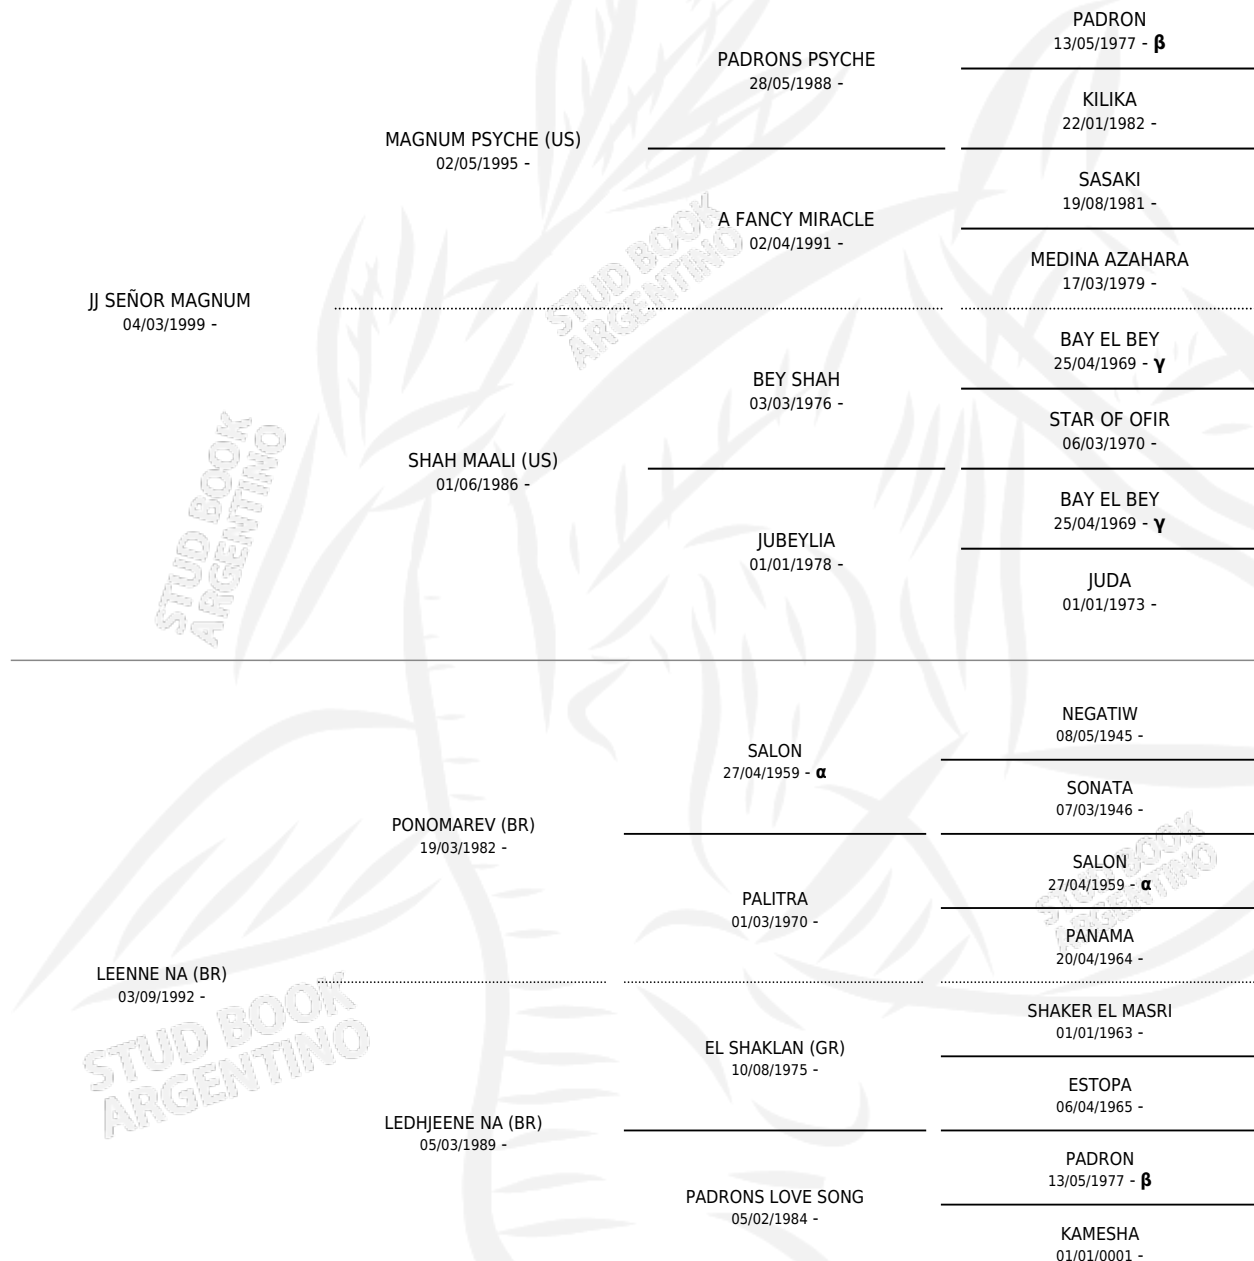

JJ AONIKENK

por JJ SEÑOR MAGNUM y LEENNE NA (BR) por
PONOMAREV (BR)

Argentina · Macho · Tordillo · AP · 12/10/2006
Familia · Volumen 39

ESTADO

TIPIFICACIÓN SANGUÍNEA	X
TIPIFICACIÓN POR ADN	✓
PASAPORTE	X
IDENTIFICACIÓN POR MICROCHIP	X
REPRODUCTOR	X

Lugar de nacimiento: Mayed
Criador: Mayed Sa

PEDIGREE

INBREEDING : α, β, γ

JJ AONIKENK

Datos oficiales del Stud Book Argentino

Documento generado el 12/06/2026

studbook.org.ar