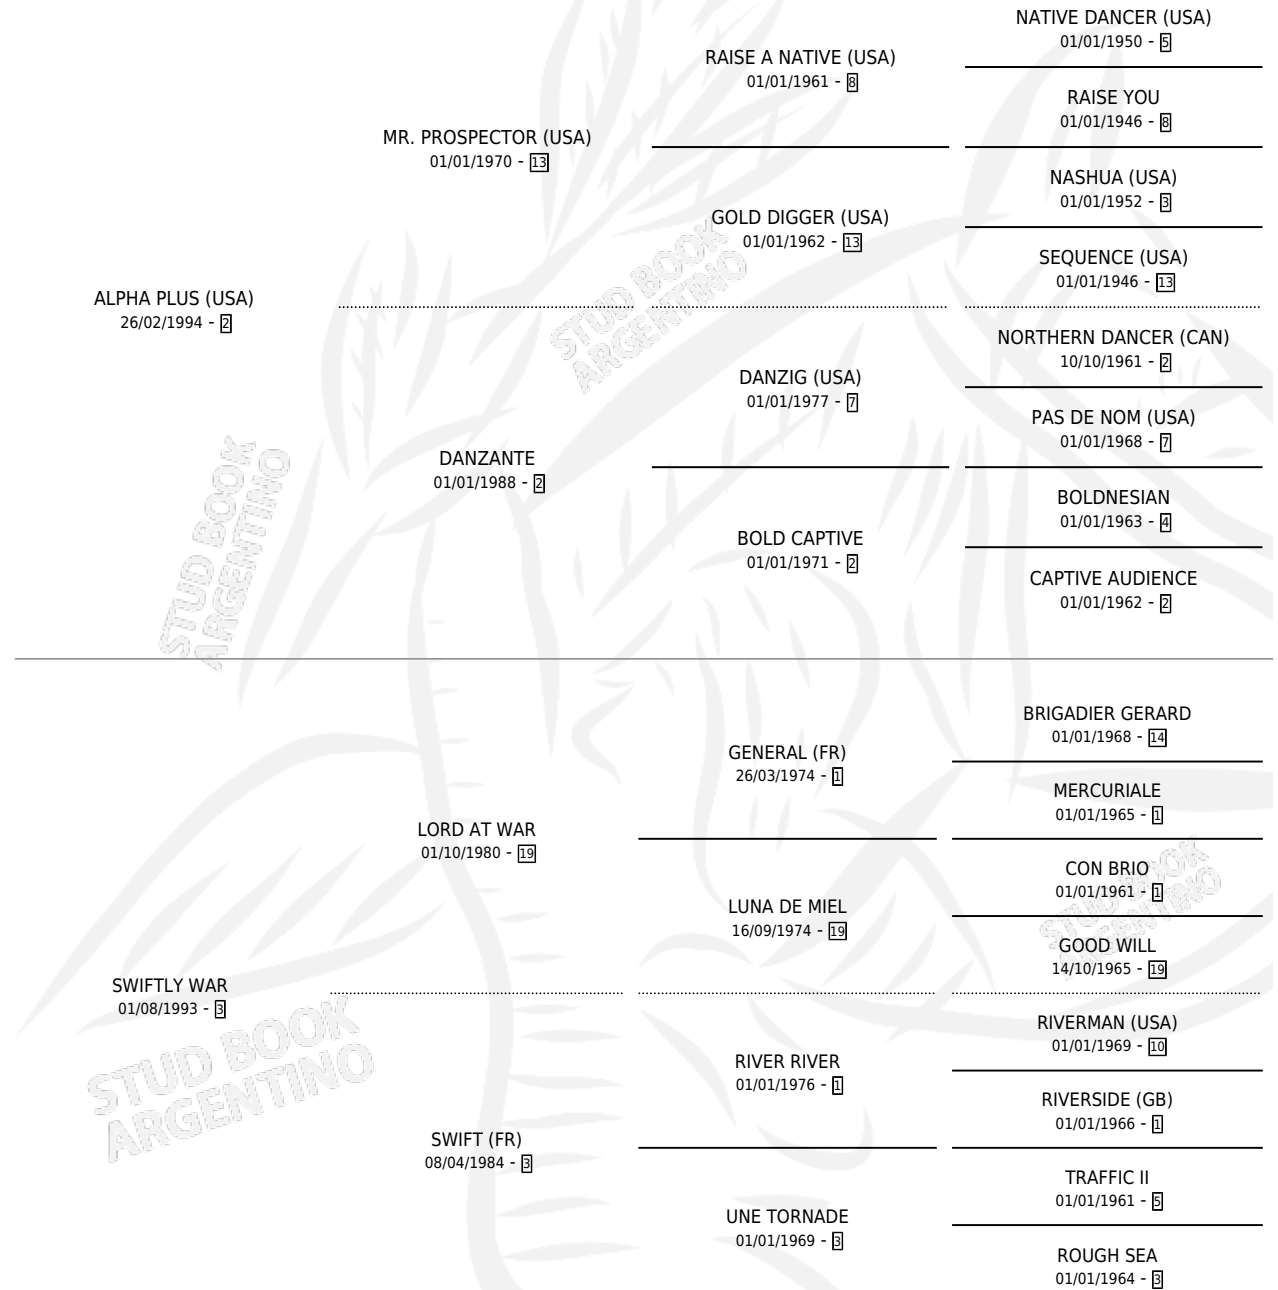

Lugar de nacimiento: San Francisco De Pilar
Criador: San Francisco De Pilar

~

HIJOS

	MACHOS	HEMBRAS
4 NACIERON	2	2
2 CORRIERON	1	1

SIN ACTUACIONES

PEDIGREE

CAMPAÑA

Solo carreras oficiales de Argentina