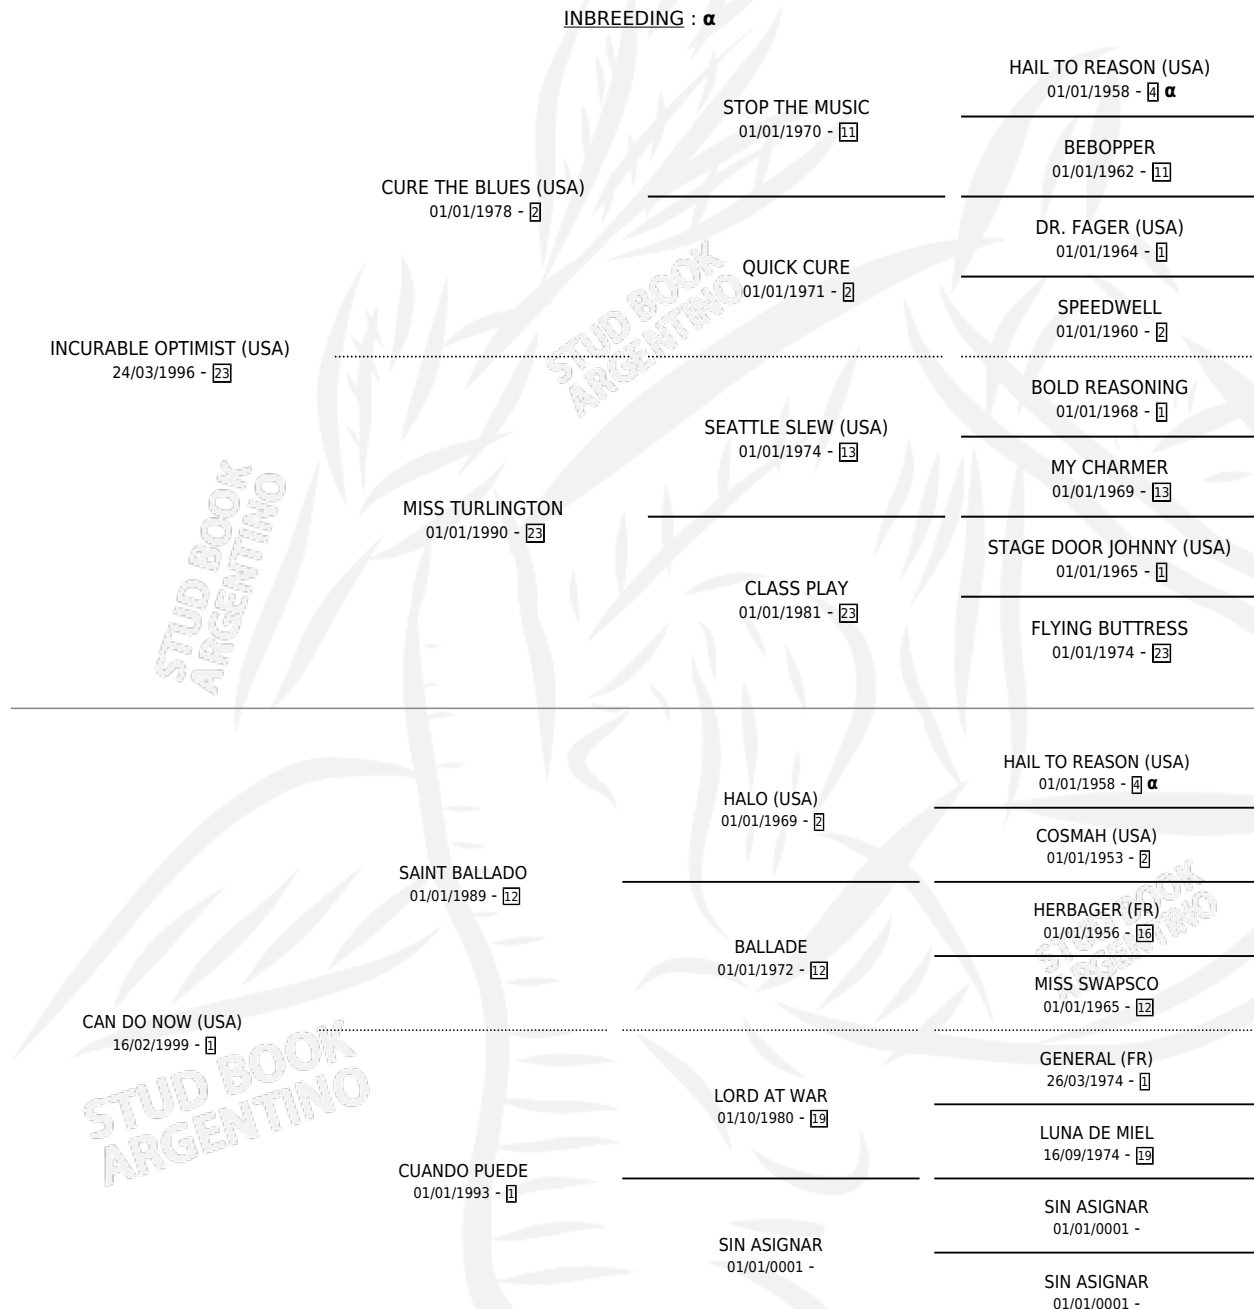

Lugar de nacimiento: San Francisco De Pilar
Criador: San Francisco De Pilar

~

HIJOS

	MACHOS	HEMBRAS
2 NACIERON	2	0
2 CORRIERON	2	0
1 GANARON	1	0
0 GANADORES CL	0 GANADORES GR	0 GANADORES G1

PEDIGREE

INBREEDING : α

CAMPAÑA

Solo carreras oficiales de Argentina

POR EDAD

EDAD	CC	1°	2°	3°	4°	5°	NP	CLC	CLG	CLCG1	CLGG1	IMPORTE	GANANCIA / CC
3 AÑOS	7	2	0	0	0	1	4	0	0	0	0	\$68,150	\$9,736
TOTALES	7	2	0	0	0	1	4	0	0	0	0	\$68,150	\$9,736
%		28.6%	0.0%	0.0%	0.0%	14.3%	57.1%	0.0%	0.0%	0.0%	0.0%		