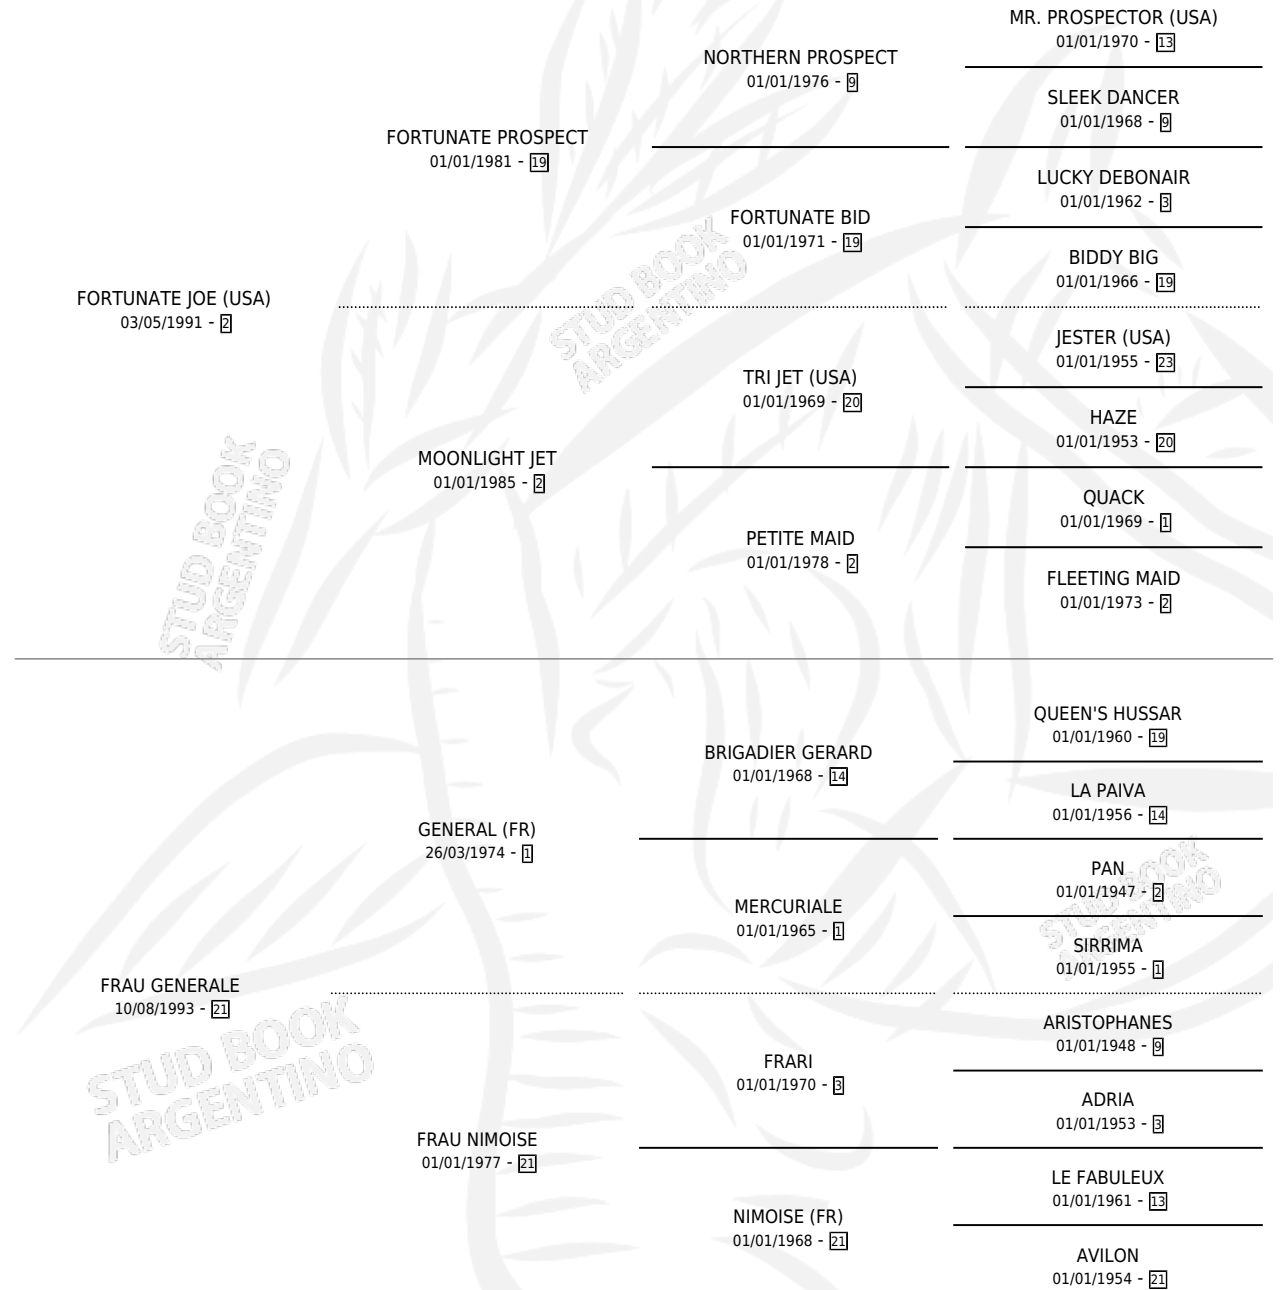

FORTUNATE FRIZZ

por FORTUNATE JOE (USA) y FRAU GENERALE por GENERAL (FR)

Argentina · Hembra · Zaino · SP · 28/10/2006
Familia 21-a · Volumen 39

ESTADO

TIPIFICACIÓN SANGUÍNEA	X
TIPIFICACIÓN POR ADN	✓
PASAPORTE	✓
IDENTIFICACIÓN POR MICROCHIP	X
REPRODUCTOR	X

Lugar de nacimiento: Cumeneyen
Criador: Cumeneyen

PEDIGREE

CAMPAÑA

Solo carreras oficiales de Argentina

POR EDAD

EDAD	CC	1°	2°	3°	4°	5°	NP	CLC	CLG	CLCG1	CLGG1	IMPORTE	GANANCIA / CC
3 AÑOS	3	0	0	0	0	0	3	0	0	0	0	\$0	\$0
TOTALES	3	0	0	0	0	0	3	0	0	0	0	\$0	\$0
%		0.0%	0.0%	0.0%	0.0%	0.0%	100%	0.0%	0.0%	0.0%	0.0%		