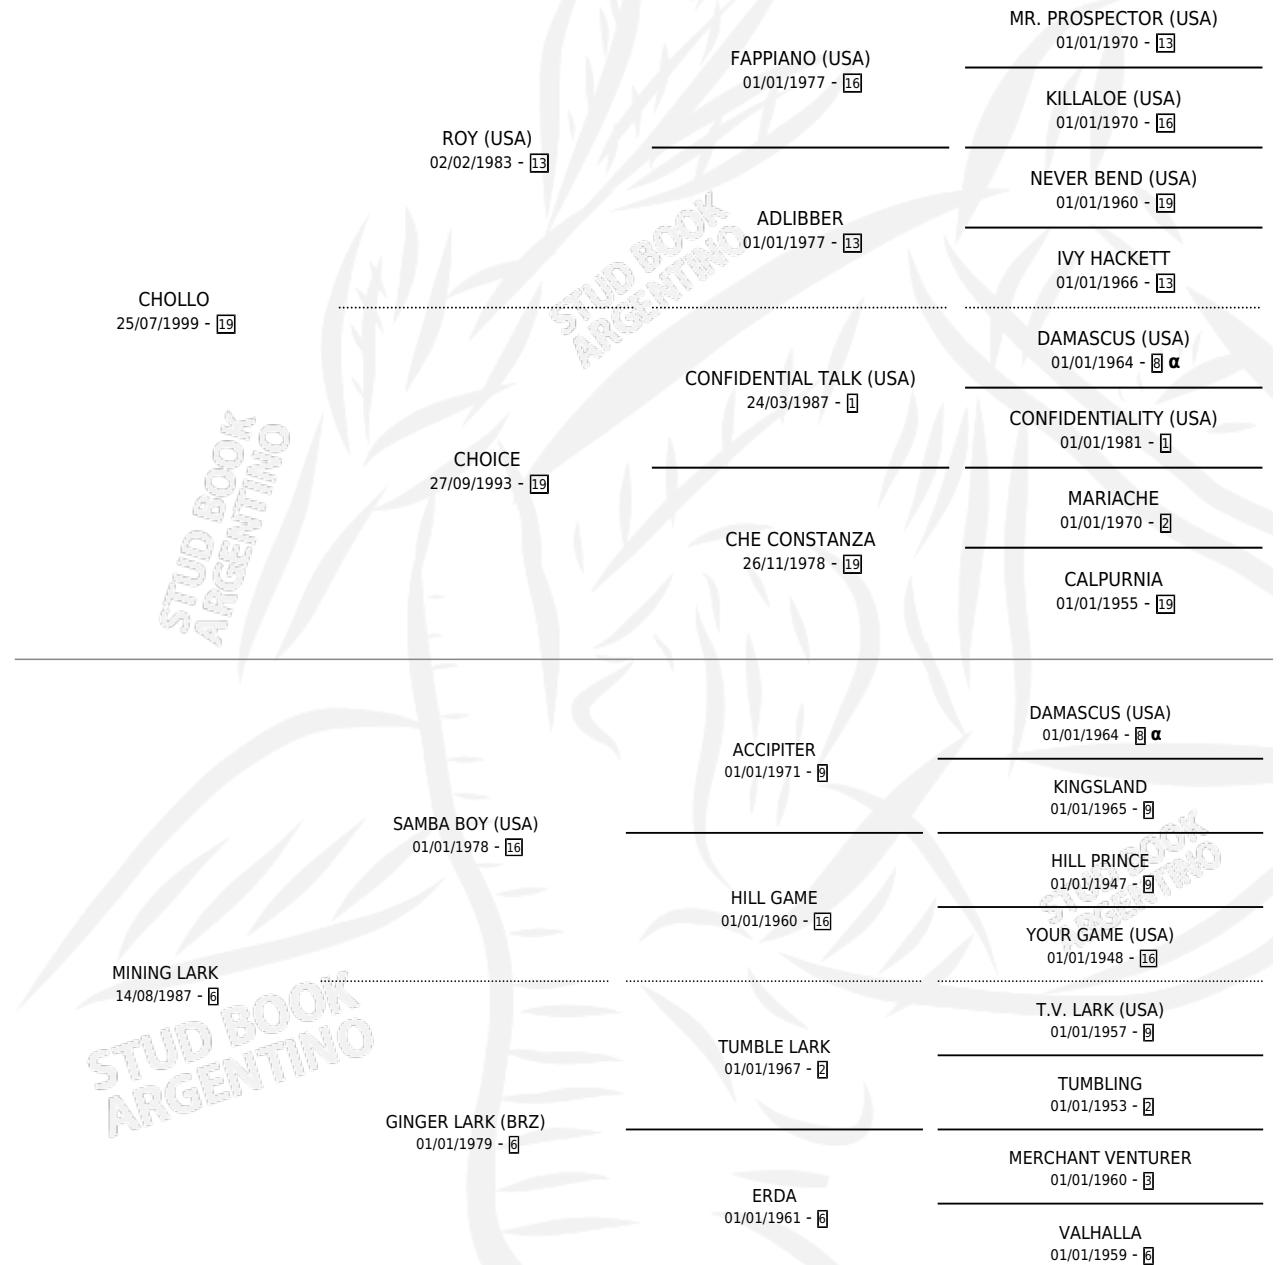

## ESTADO

TIPIFICACIÓN SANGUÍNEA	X
TIPIFICACIÓN POR ADN	✓
PASAPORTE	✓
IDENTIFICACIÓN POR MICROCHIP	X
REPRODUCTOR	X

**Lugar de nacimiento:** Cumeneyen

**Criador:** Cumeneyen

## PEDIGREE

INBREEDING : α