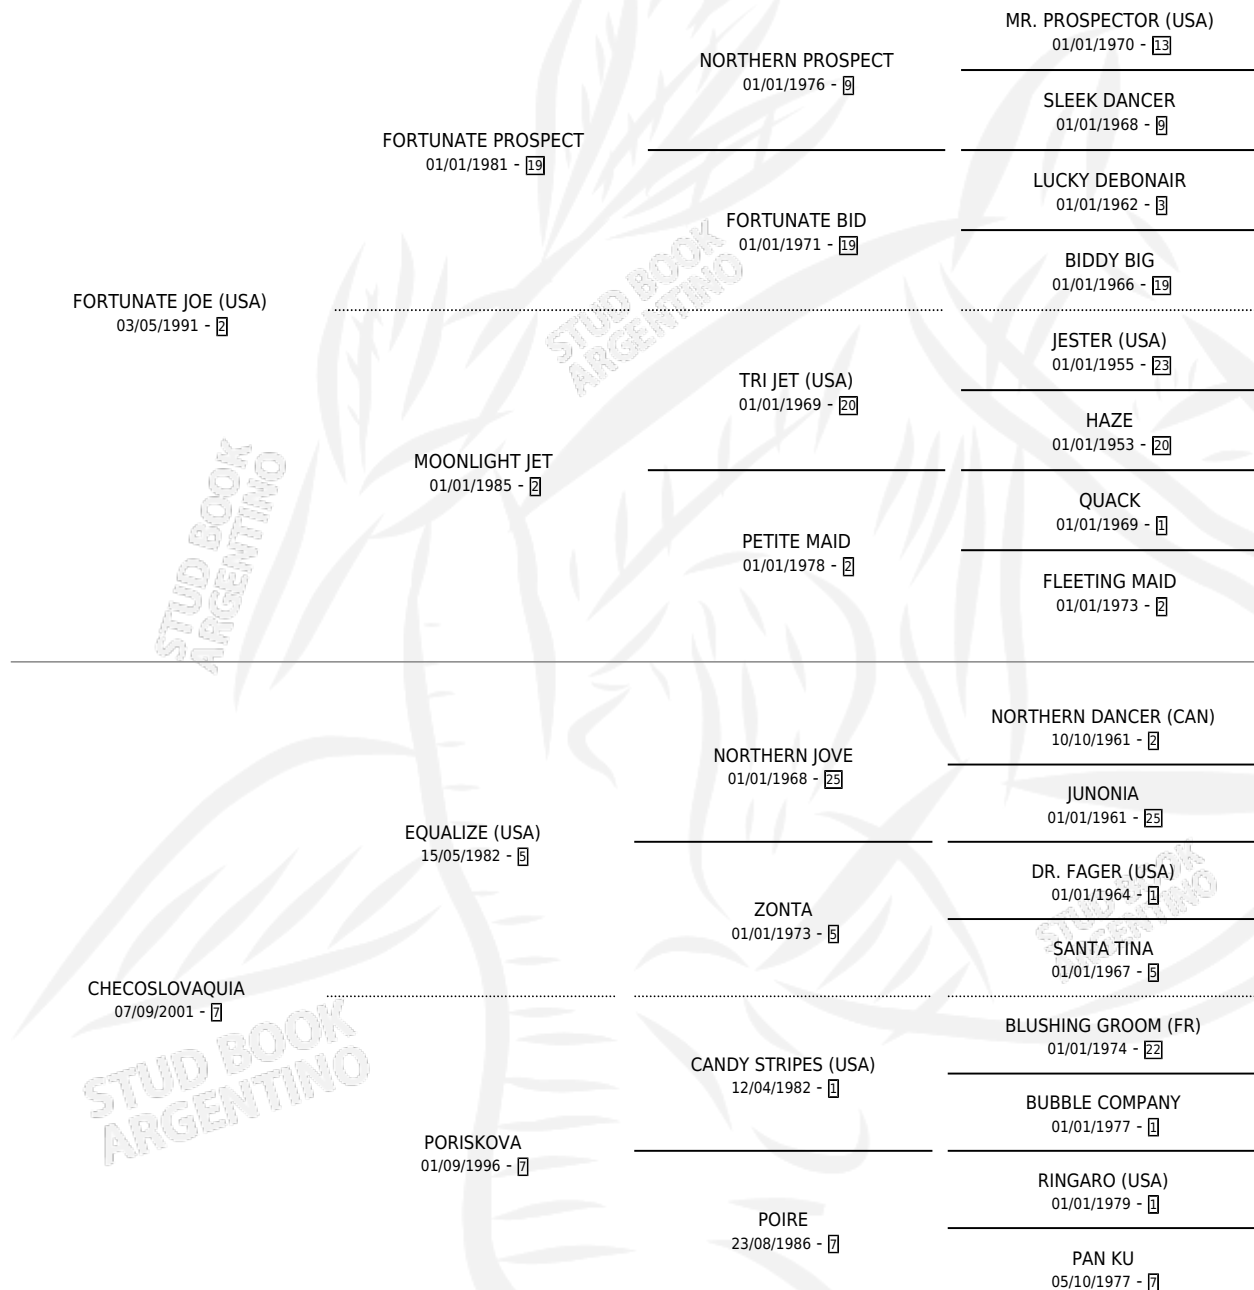

CHICA CHECA

por FORTUNATE JOE (USA) y CHECOSLOVAQUIA por
EQUALIZE (USA)

Argentina · Hembra · Zaino · SP · 03/11/2006
Familia 7 · Volumen 39

ESTADO

TIPIFICACIÓN SANGUÍNEA	X
TIPIFICACIÓN POR ADN	✓
PASAPORTE	✓
IDENTIFICACIÓN POR MICROCHIP	X
REPRODUCTOR	✓

Lugar de nacimiento: Cumeneyen
Criador: Cumeneyen

~

HIJOS

	MACHOS	HEMBRAS
2 NACIERON	1	1
1 CORRIERON	1	0
1 GANARON	1	0
0 GANADORES CL	0 GANADORES GR	0 GANADORES G1

PEDIGREE

CAMPAÑA

Solo carreras oficiales de Argentina

Ganadora en La Plata - \$25,740, a los 3 años.

POR DISTANCIA

HIPODROMO	CC	1°	2°	3°	4°	5°	NP	CLC	CLG	CLCG1	CLGG1	IMPORTE
LA PLATA	5	1	0	0	0	1	3	1	0	0	0	\$25,740
1000 MTS	2	0	0	0	0	0	2	0	0	0	0	\$0
1100 MTS	3	1	0	0	0	1	1	1	0	0	0	\$25,740