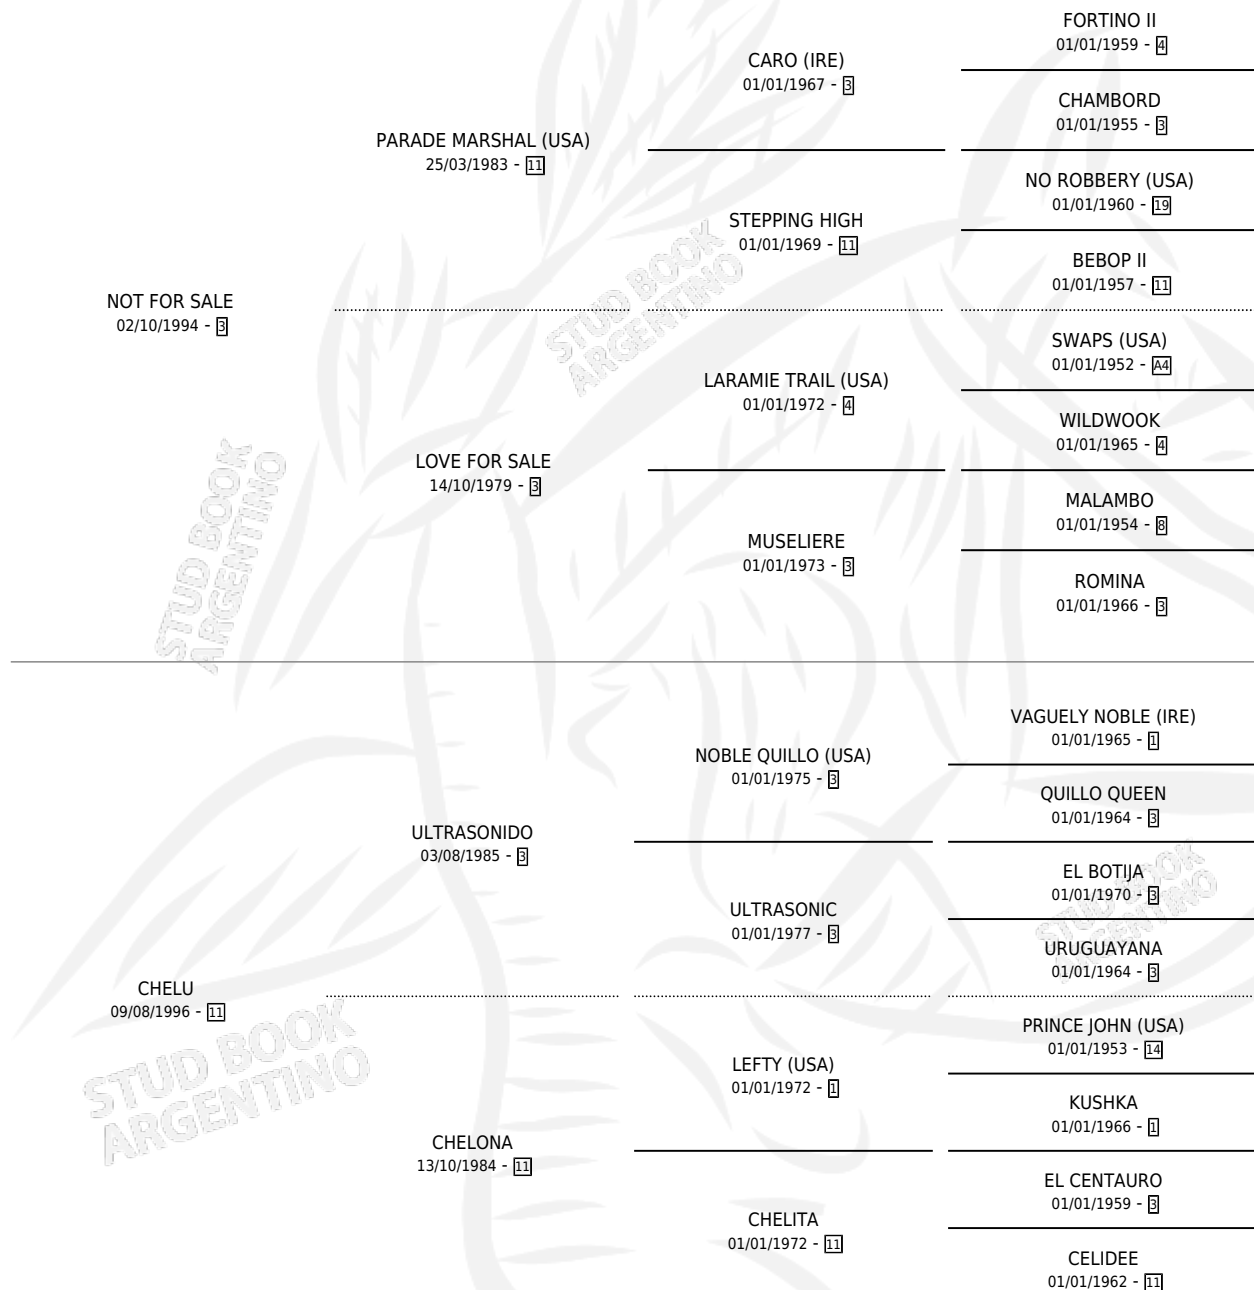

Lugar de nacimiento: El Tala

Criador: Sin dato

~

HIJOS

	MACHOS	HEMBRAS
10 NACIERON	4	6
3 CORRIERON	0	3
3 GANARON	0	3
0 GANADORES CL	0 GANADORES GR	0 GANADORES G1

PEDIGREE

CAMPAÑA

Solo carreras oficiales de Argentina