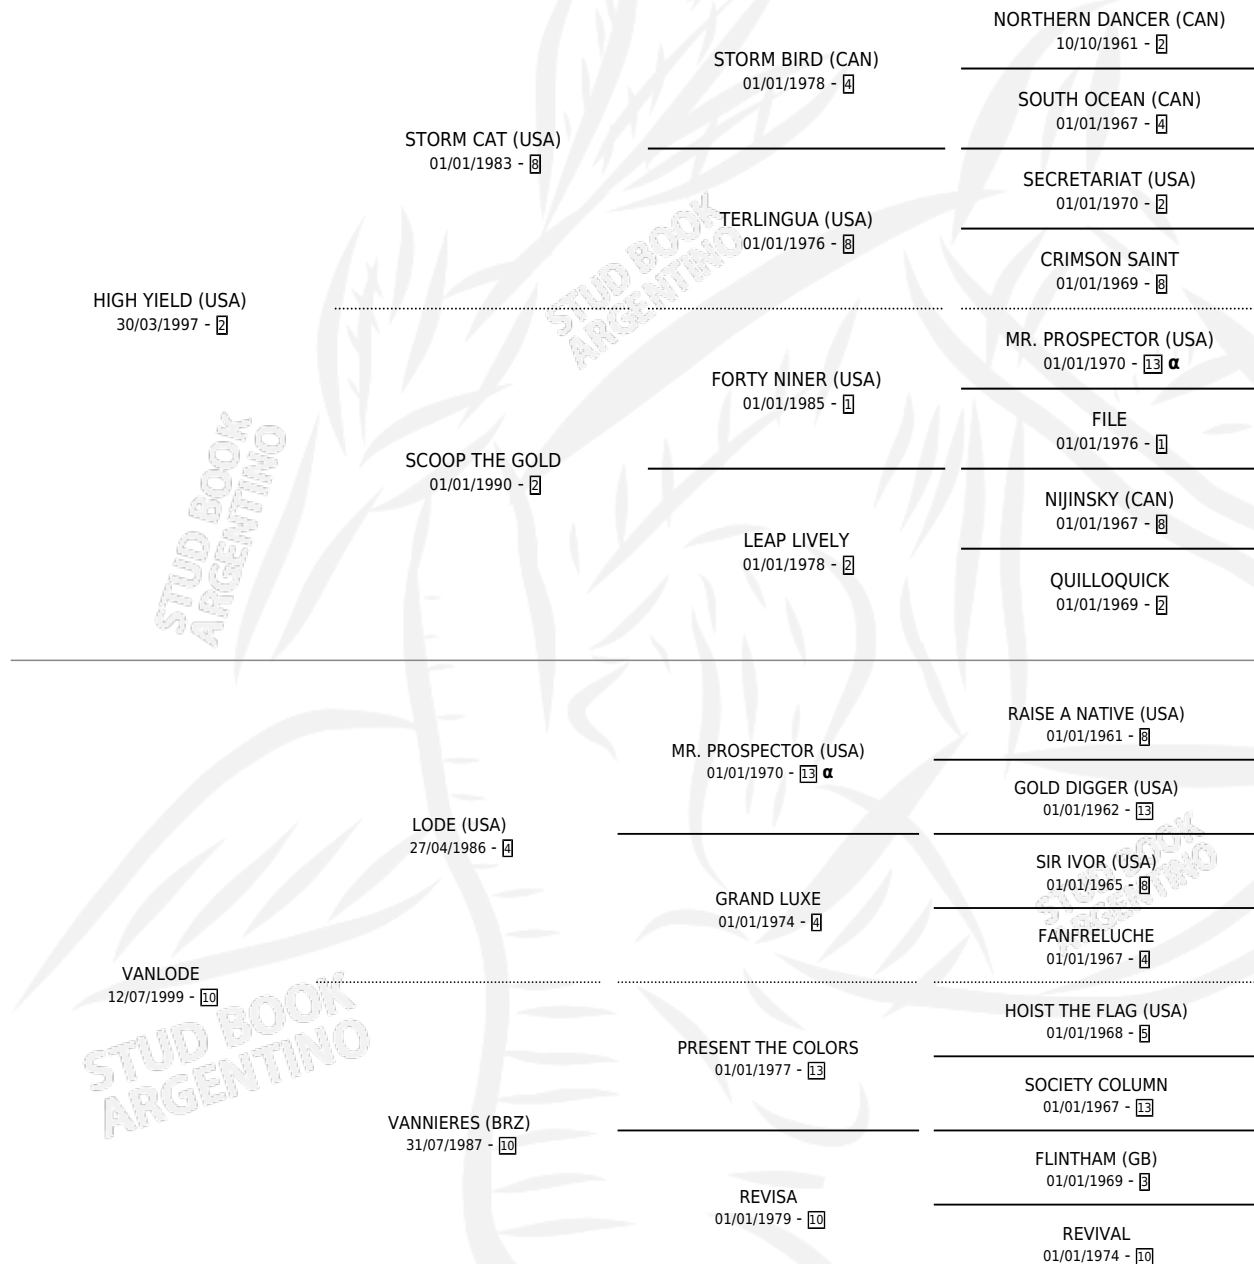

HIGH STEP

por **HIGH YIELD (USA)** y **VANLODE** por **LODE (USA)**

Argentina · Hembra · Alazan · SP · 29/10/2006
Familia 10-d · Volumen 39

ESTADO

TIPIFICACIÓN SANGUÍNEA	X
TIPIFICACIÓN POR ADN	X
PASAPORTE	X
IDENTIFICACIÓN POR MICROCHIP	X
REPRODUCTOR	X

Lugar de nacimiento: Fynba

Criador: Fynba

PEDIGREE

INBREEDING : α

HIGH STEP

Datos oficiales del Stud Book Argentino

Documento generado el 25/04/2026

studbook.org.ar