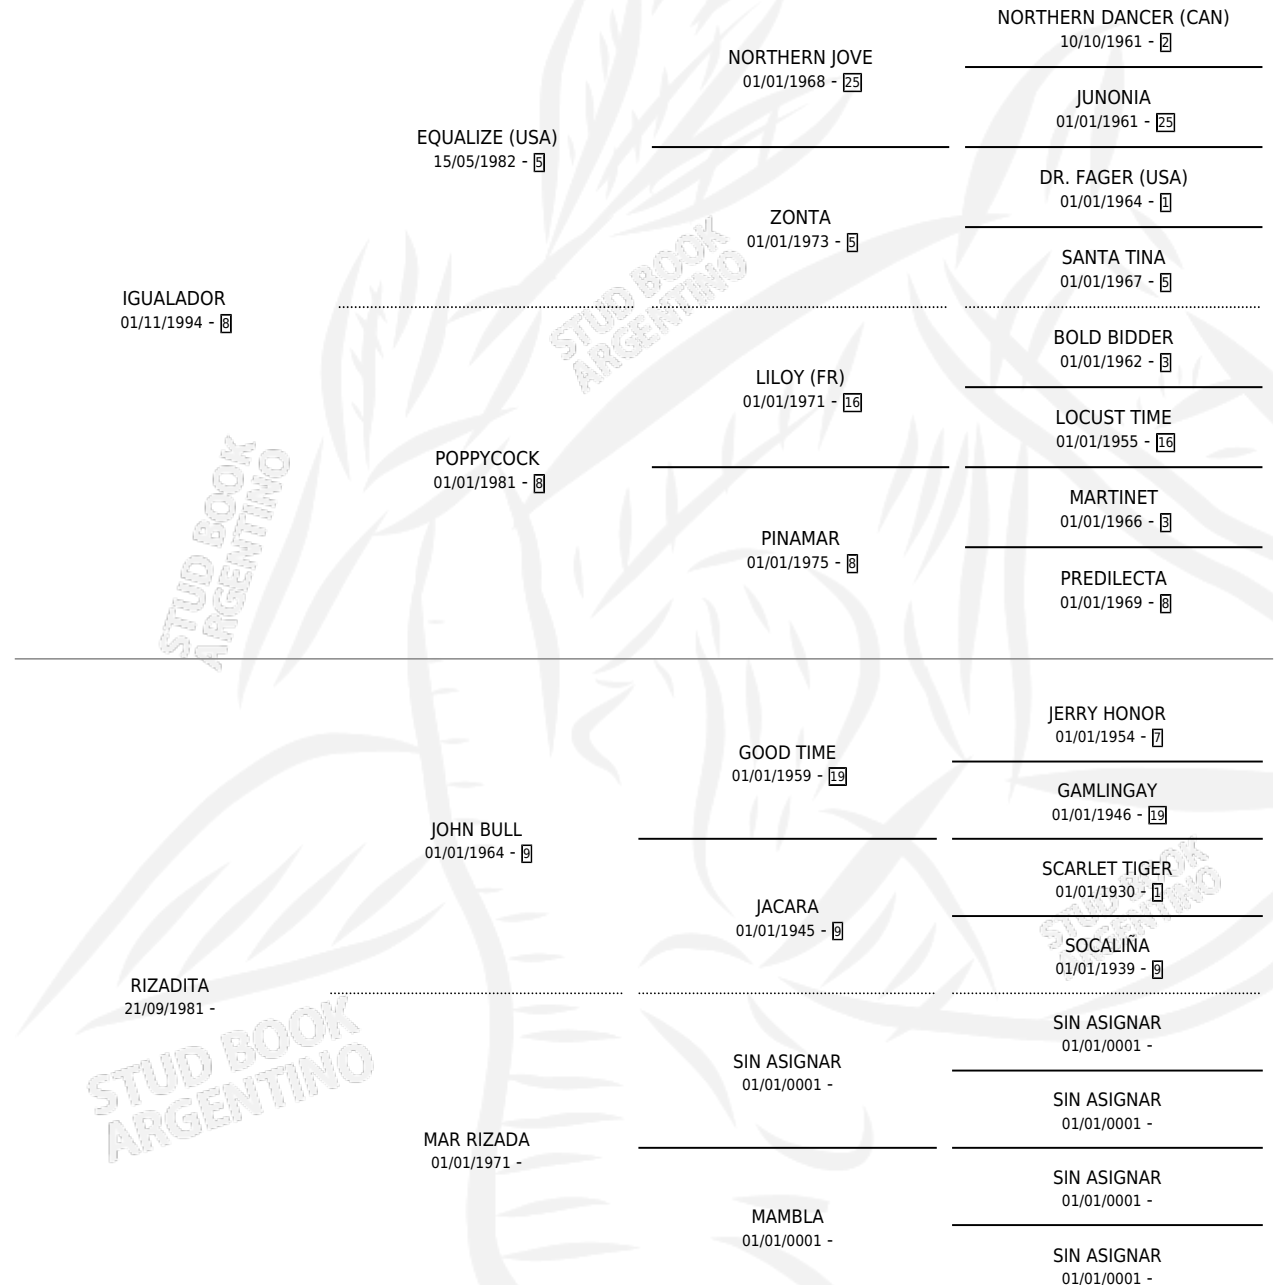

EL RIZADO

por IGUALADOR y RIZADITA por JOHN BULL

Argentina · Macho · Zaino Negro · SP · 11/10/2006
Familia · Volumen 39

ESTADO

TIPIFICACIÓN SANGUÍNEA	X
TIPIFICACIÓN POR ADN	X
PASAPORTE	X
IDENTIFICACIÓN POR MICROCHIP	X
REPRODUCTOR	X

Lugar de nacimiento: La Elsa

Criador: Sin dato

PEDIGREE