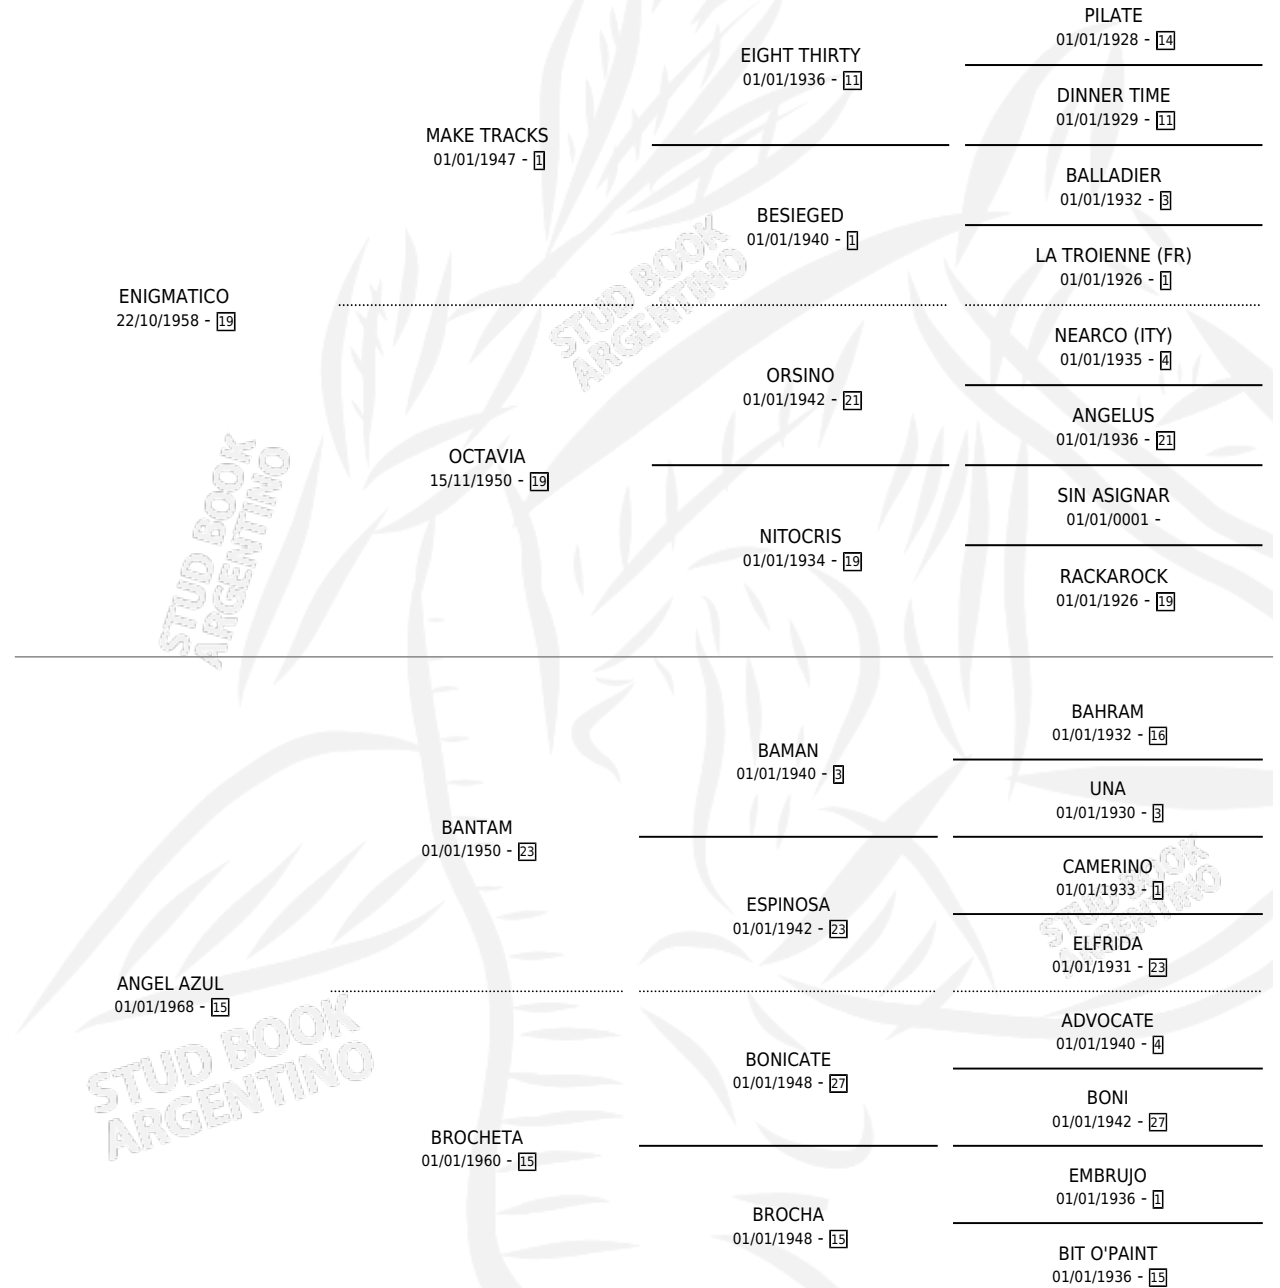

AZULADA

por ENIGMATICO y ANGEL AZUL por BANTAM

Argentina · Hembra · Zaino Negro · SP · 14/08/1975
Familia 15-a · Volumen 29

ESTADO

TIPIFICACIÓN SANGUÍNEA	X
TIPIFICACIÓN POR ADN	X
PASAPORTE	X
IDENTIFICACIÓN POR MICROCHIP	X
REPRODUCTOR	✓

Lugar de nacimiento: Campo particular

Criador: Sin dato

~

HIJOS

	MACHOS	HEMBRAS
2 NACIERON	2	0
1 CORRIERON	1	0

SIN ACTUACIONES

PEDIGREE

S

mientos 2 / Efectividad 25.00%

PADRILLO	PRODUCTO	CRIADOR	1ER SERVICIO	ÚLTIMO SERVICIO
PROTAGONISTA	Ø		30/10/1990	03/11/1990
AZULADA	Ø		27/11/1989	28/11/1989
Datos oficiales del Stud Book Argentino				
PROTAGONISTA	Ø		15/12/1988	27/12/1988
PROTAGONISTA	ALMIDON (M ZN, 02/10/1988)	SIN DATO	23/10/1987	28/10/1987
OUZO	Ø		13/11/1986	16/11/1986
PROTAGONISTA	PROPASADO (M Z, 05/11/1986)	SIN DATO	24/11/1985	25/11/1985
EL CARROCERO	Ø			
OUZO	Ø			