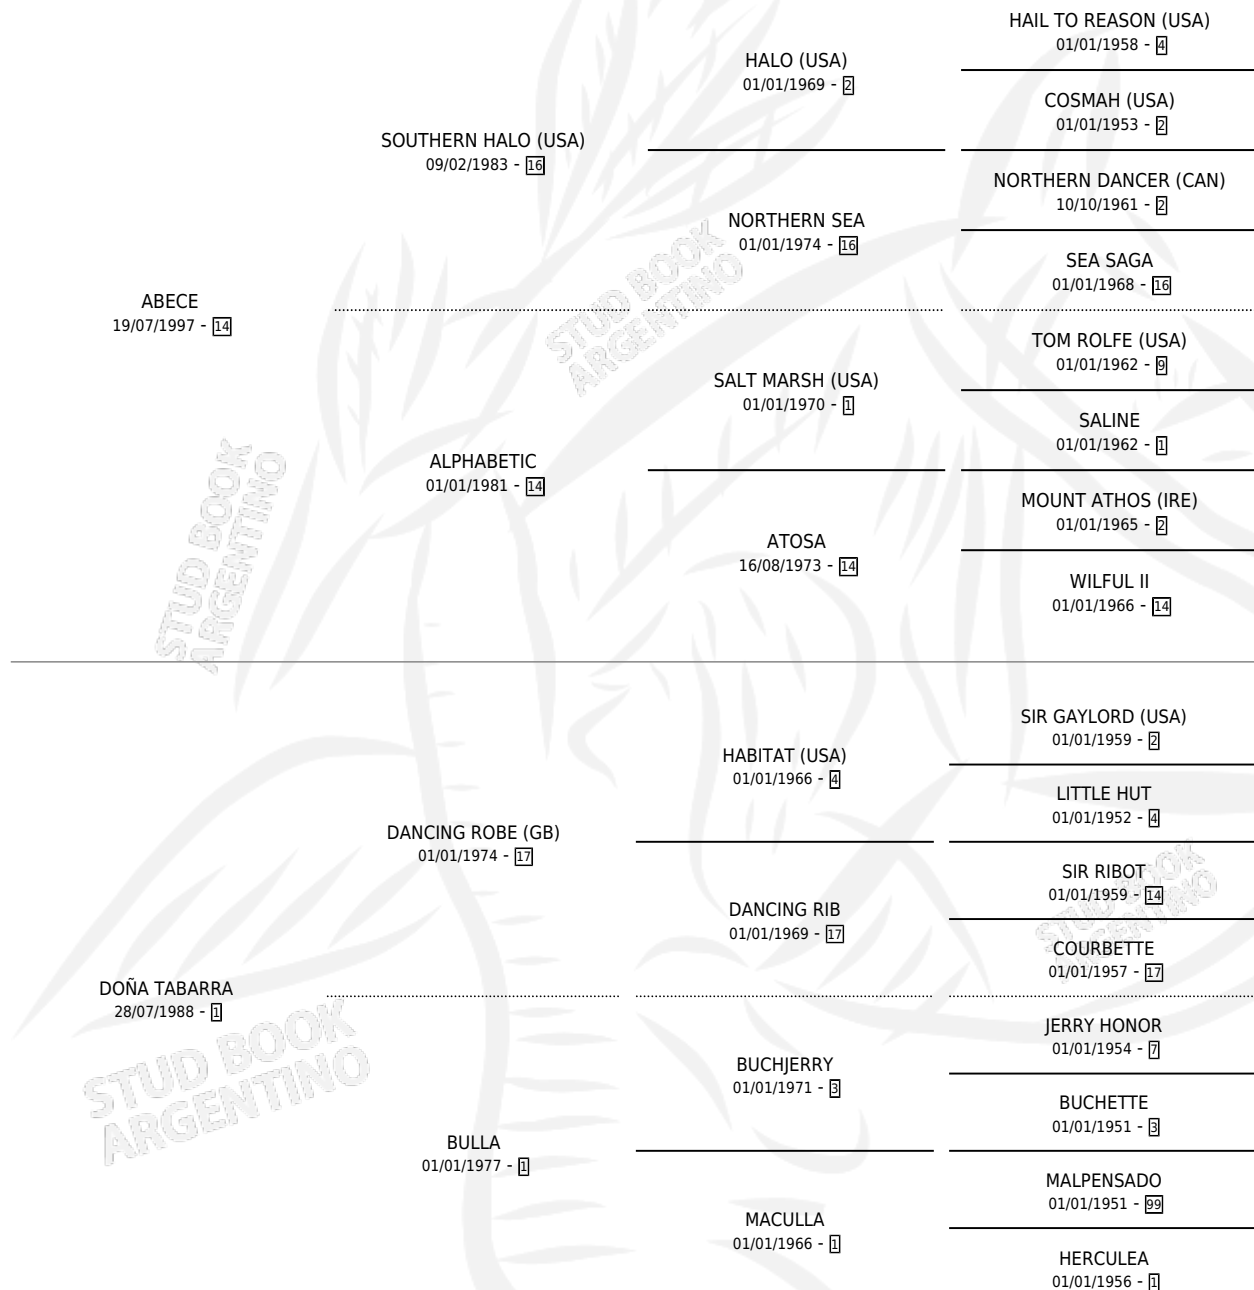

TABECE CAP

por ABECE y DOÑA TABARRA por DANCING ROBE (GB)

Argentina · Hembra · Zaino Doradillo · SP · 28/09/2006
Familia 1 · Volumen 39

ESTADO

TIPIFICACIÓN SANGUÍNEA	X
TIPIFICACIÓN POR ADN	✓
PASAPORTE	✓
IDENTIFICACIÓN POR MICROCHIP	X
REPRODUCTOR	X

Lugar de nacimiento: Los Gorros

Criador: Sin dato

PEDIGREE

TABECE CAP

Datos oficiales del Stud Book Argentino

Documento generado el 26/04/2026

studbook.org.ar