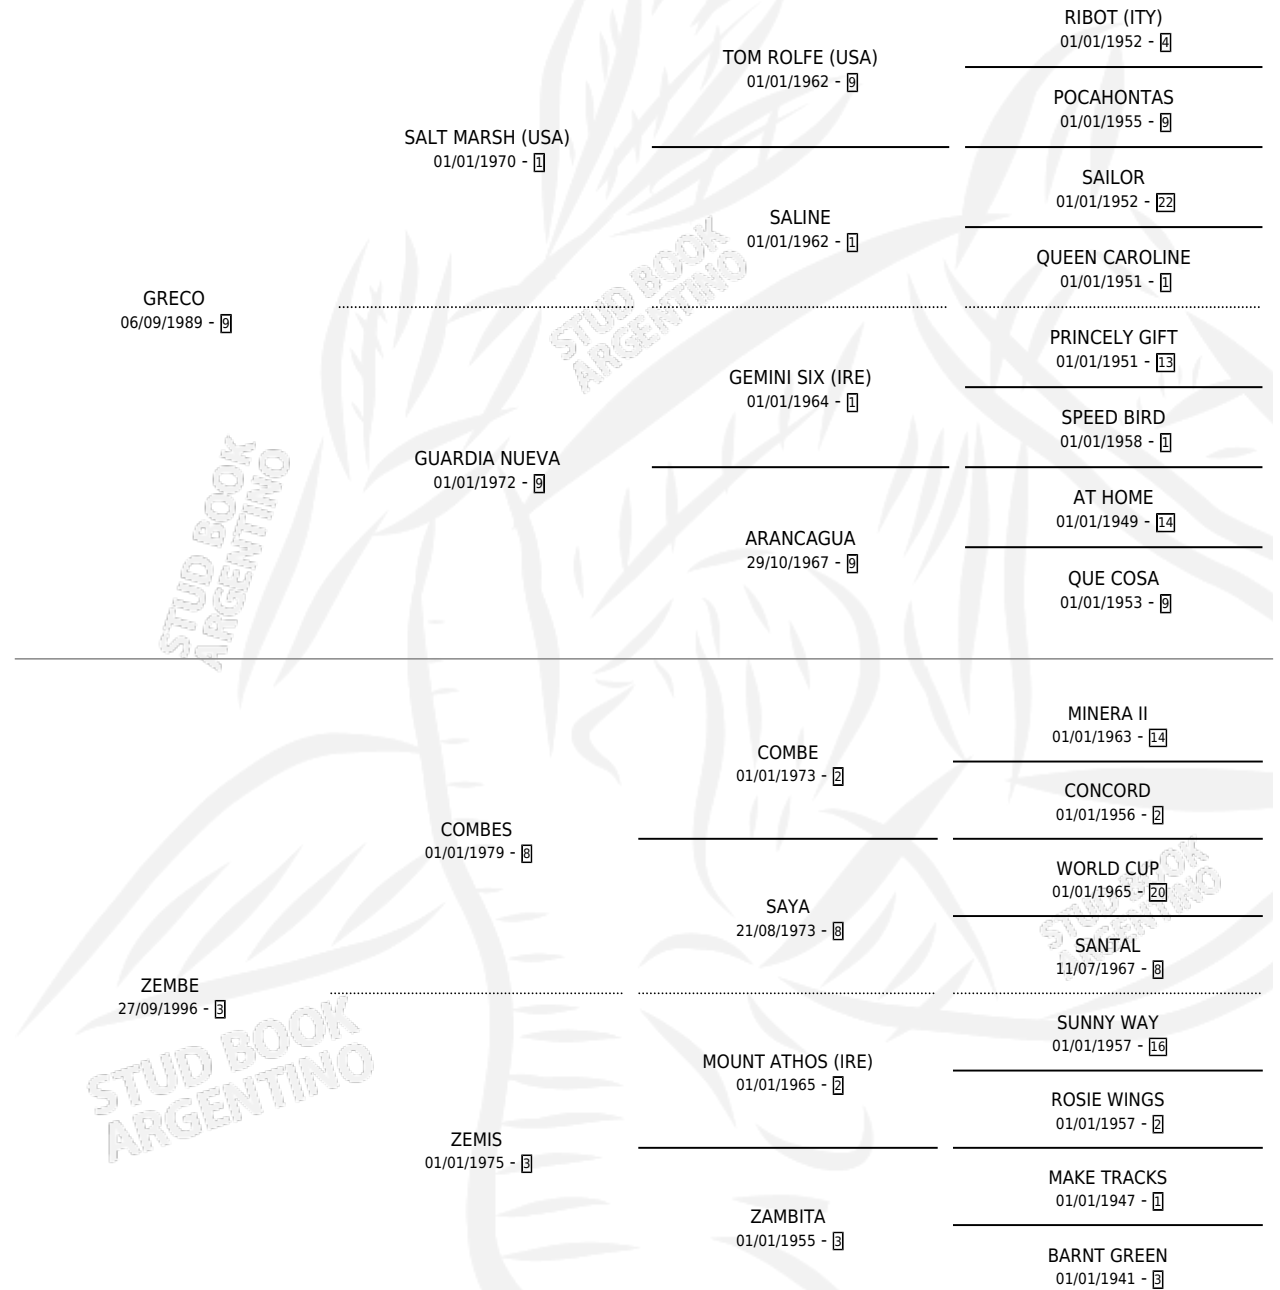

SOY CAUTIVA

por GRECO y ZEMBE por COMBES

Argentina · Hembra · Zaino · SP · 28/09/2006
Familia 3-e · Volumen 39

ESTADO

TIPIFICACIÓN SANGUÍNEA	X
TIPIFICACIÓN POR ADN	X
PASAPORTE	X
IDENTIFICACIÓN POR MICROCHIP	X
REPRODUCTOR	X

Lugar de nacimiento: Campo particular

Criador: Dutroc Ricardo Alfredo

PEDIGREE

SOY CAUTIVA

Datos oficiales del Stud Book Argentino

Documento generado el 11/05/2026

studbook.org.ar