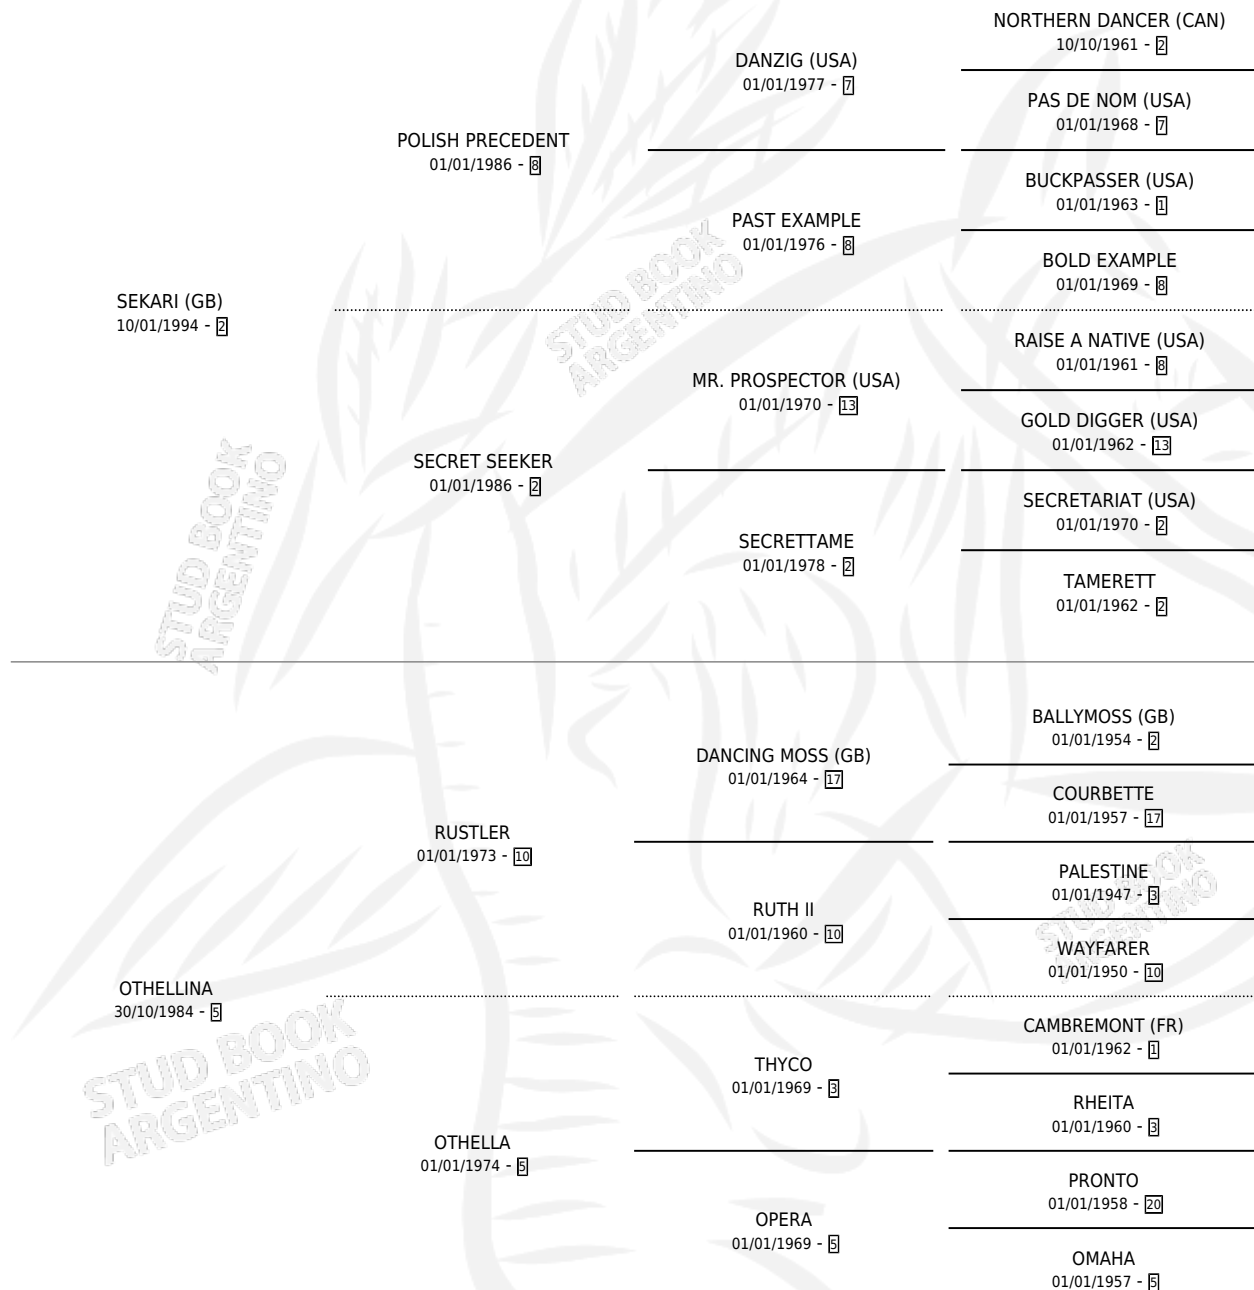

# OTHELLKARI

por **SEKARI (GB)** y **OTHELLINA** por **RUSTLER**

Argentina · Hembra · Zaino · SP · 26/09/2006  
Familia 5-h · Volumen 39

## ESTADO

TIPIFICACIÓN SANGUÍNEA	X
TIPIFICACIÓN POR ADN	✓
PASAPORTE	X
IDENTIFICACIÓN POR MICROCHIP	X
REPRODUCTOR	✓

**Lugar de nacimiento:** La Quebrada  
**Criador:** Goldscheidt Ricardo Alberto

~

## HIJOS

	MACHOS	HEMBRAS
3 NACIERON	1	2
1 CORRIERON	1	0

SIN ACTUACIONES

## PEDIGREE

S

mientos 3 / Efectividad 75.00%

PADRILLO	PRODUCTO	CRIADOR	1ER SERVICIO	ÚLTIMO SERVICIO
DONT WORRY	MUÑECA MADRID (H Z, 26/11/2018)	LOS TOGOS S.R.L.	07/12/2017	07/12/2017
OTHELLKARI	LUCERITA KARY TREBOL (H A, 06/10/2016)	LOS TOGOS S.R.L.	08/11/2015	12/11/2015
EMPEROR JONES (USA)	CUERVITO EMPEROR (M Z, 02/10/2015)	LOS TOGOS S.R.L.	24/10/2014	24/10/2014
INCASICO	∅		25/10/2013	25/10/2013