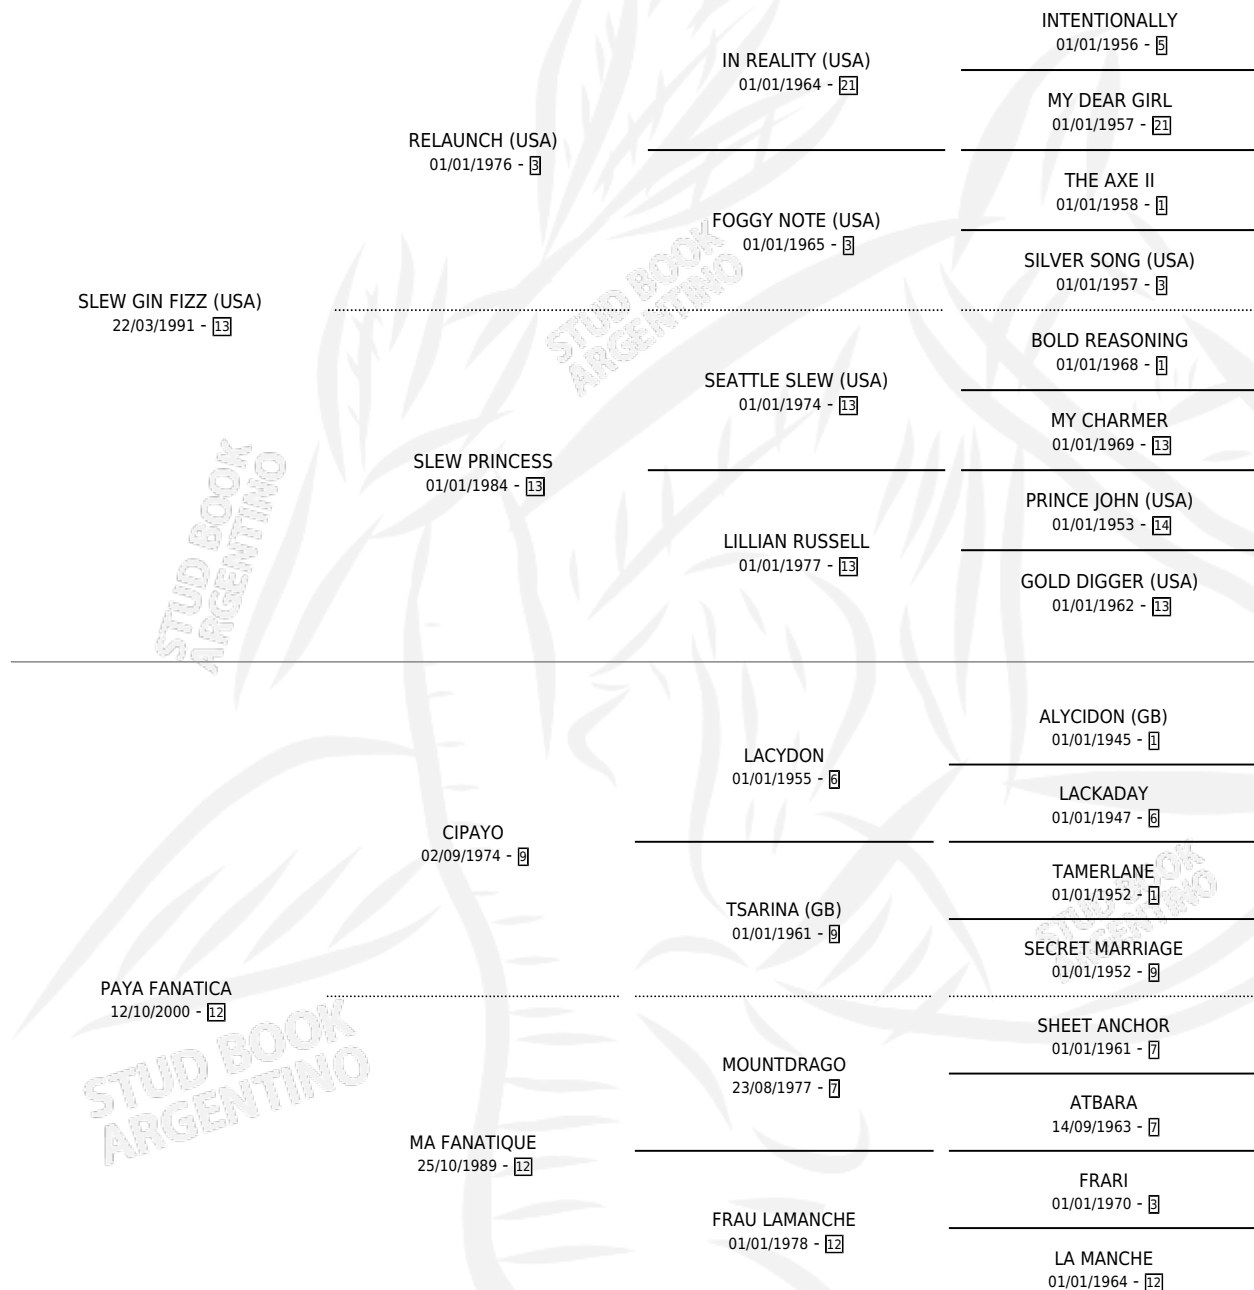

UPPER SLEW

por **SLEW GIN FIZZ (USA)** y **PAYA FANATICA** por **CIPAYO**

Argentina · Hembra · Zaino · SP · 26/10/2006
Familia 12-d · Volumen 39

ESTADO

TIPIFICACIÓN SANGUÍNEA	X
TIPIFICACIÓN POR ADN	✓
PASAPORTE	✓
IDENTIFICACIÓN POR MICROCHIP	X
REPRODUCTOR	✓

Lugar de nacimiento: Lomas Altas

Criador: Lomas Altas

~

HIJOS

	MACHOS	HEMBRAS
1 NACIERON	1	0
1 CORRIERON	1	0
1 GANARON	1	0
0 GANADORES CL	0 GANADORES GR	0 GANADORES G1

PEDIGREE

S

mientos 1 / Efectividad 33.33%