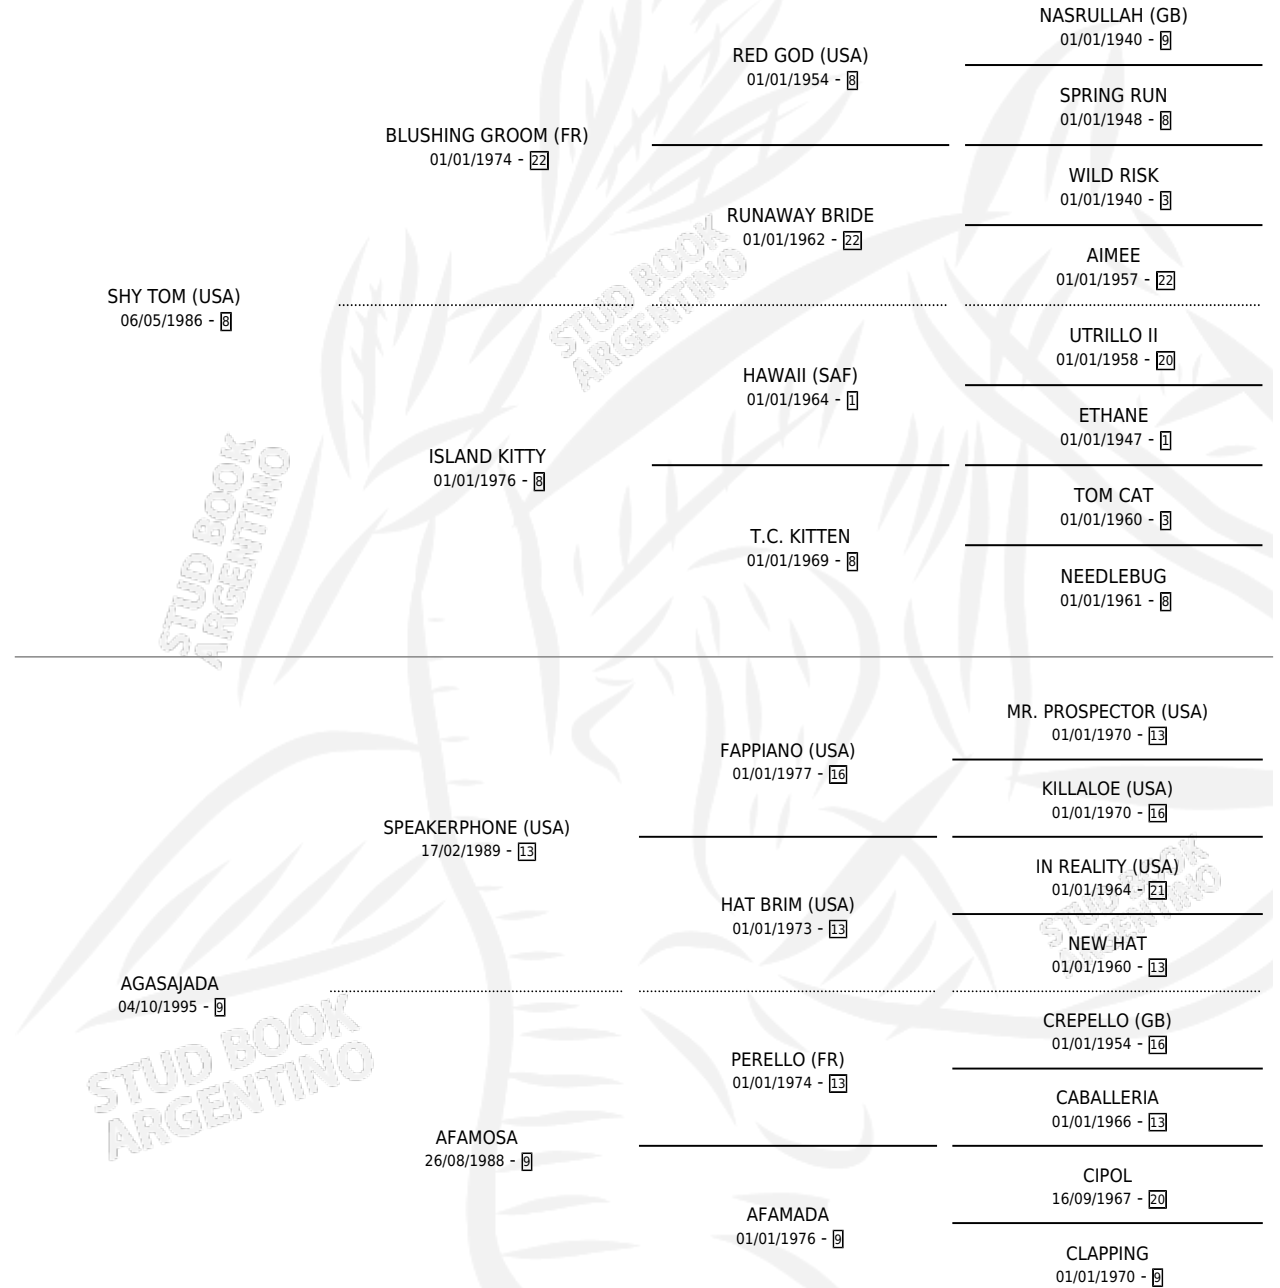

SHY ANTOJO

por SHY TOM (USA) y AGASAJADA por SPEAKERPHONE (USA)

Argentina · Macho · Zaino Doradillo · SP · 25/10/2006
Familia 9-h · Volumen 39

ESTADO

| | |
|------------------------------|---|
| TIPIFICACIÓN SANGUÍNEA | X |
| TIPIFICACIÓN POR ADN | ✓ |
| PASAPORTE | X |
| IDENTIFICACIÓN POR MICROCHIP | X |
| REPRODUCTOR | X |

Lugar de nacimiento: Alentue

Criador: Alentue

PEDIGREE

SHY ANTOJO

Datos oficiales del Stud Book Argentino

Documento generado el 11/06/2026

studbook.org.ar