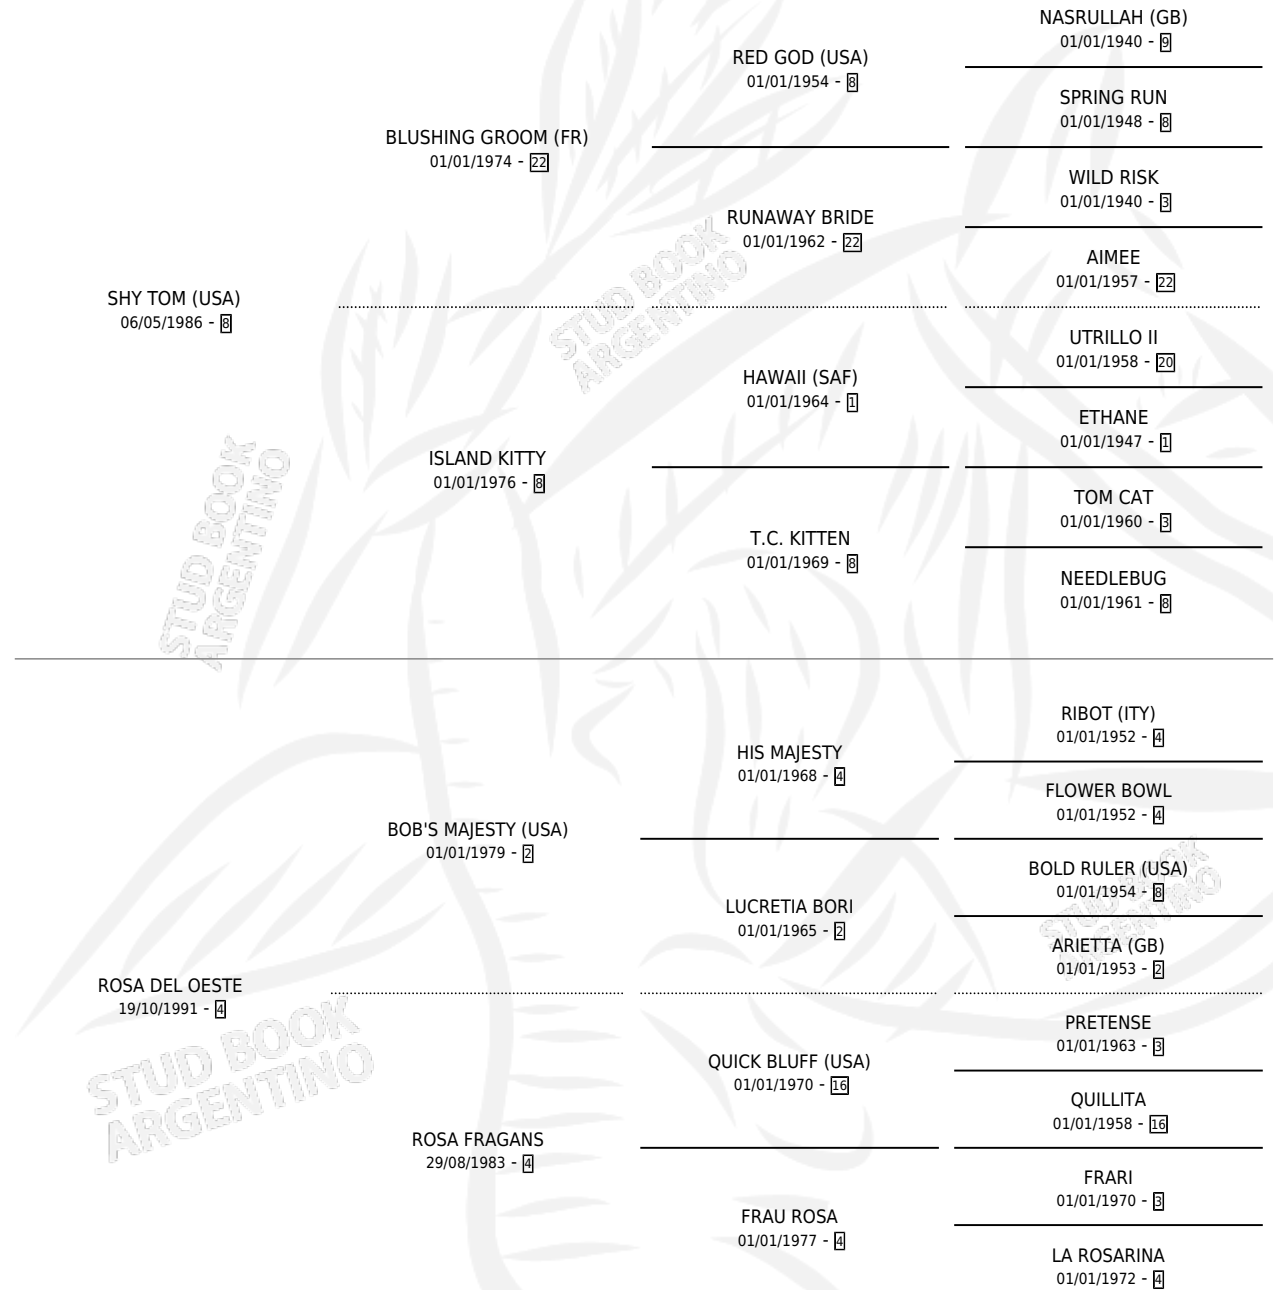

SHY ROSADA

por SHY TOM (USA) y ROSA DEL OESTE por BOB'S MAJESTY (USA)

Argentina · Hembra · Zaino Colorado · SP · 23/10/2006
Familia 4-m · Volumen 39

ESTADO

TIPIFICACIÓN SANGUÍNEA	X
TIPIFICACIÓN POR ADN	X
PASAPORTE	X
IDENTIFICACIÓN POR MICROCHIP	X
REPRODUCTOR	X

Lugar de nacimiento: Alentue

Criador: Alentue

PEDIGREE

SHY ROSADA

Datos oficiales del Stud Book Argentino

Documento generado el 15/05/2026

studbook.org.ar