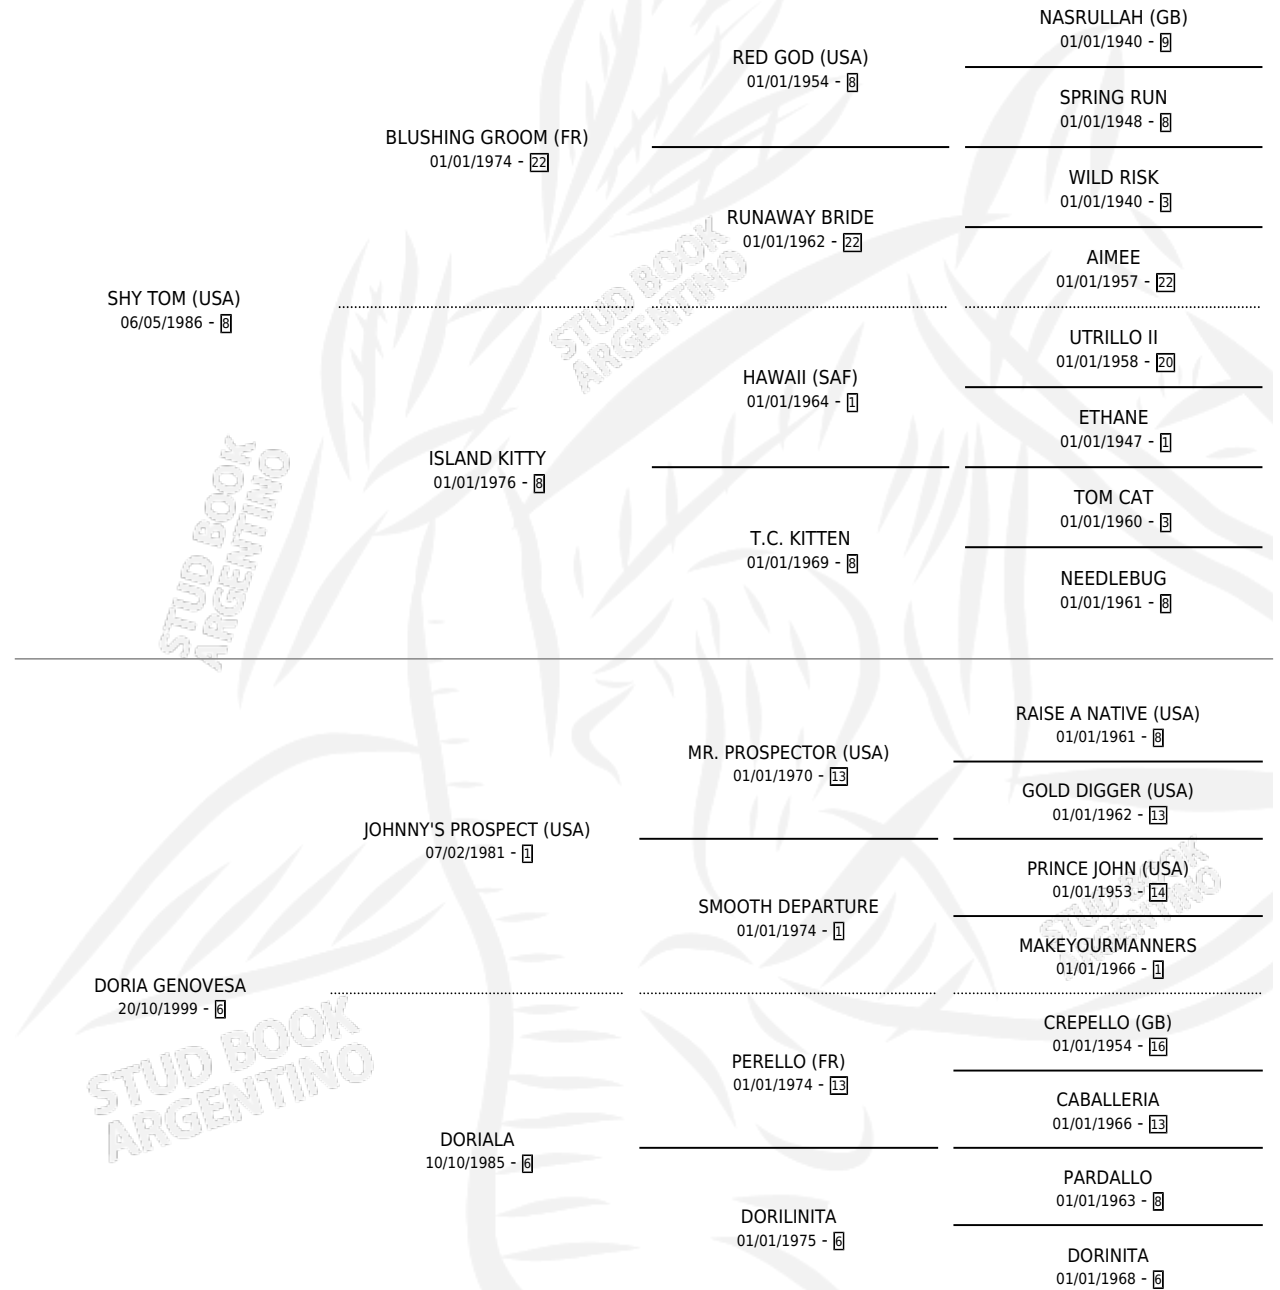

DORADILLO

por SHY TOM (USA) y DORIA GENOVESA por JOHNNY'S PROSPECT (USA)

Argentina · Macho · Alazan · SP · 18/10/2006
Familia 6-a · Volumen 39

ESTADO

TIPIFICACIÓN SANGUÍNEA	X
TIPIFICACIÓN POR ADN	X
PASAPORTE	X
IDENTIFICACIÓN POR MICROCHIP	X
REPRODUCTOR	X

Lugar de nacimiento: Alentue
Criador: Alentue

PEDIGREE

DORADILLO

Datos oficiales del Stud Book Argentino

Documento generado el 04/05/2026

studbook.org.ar