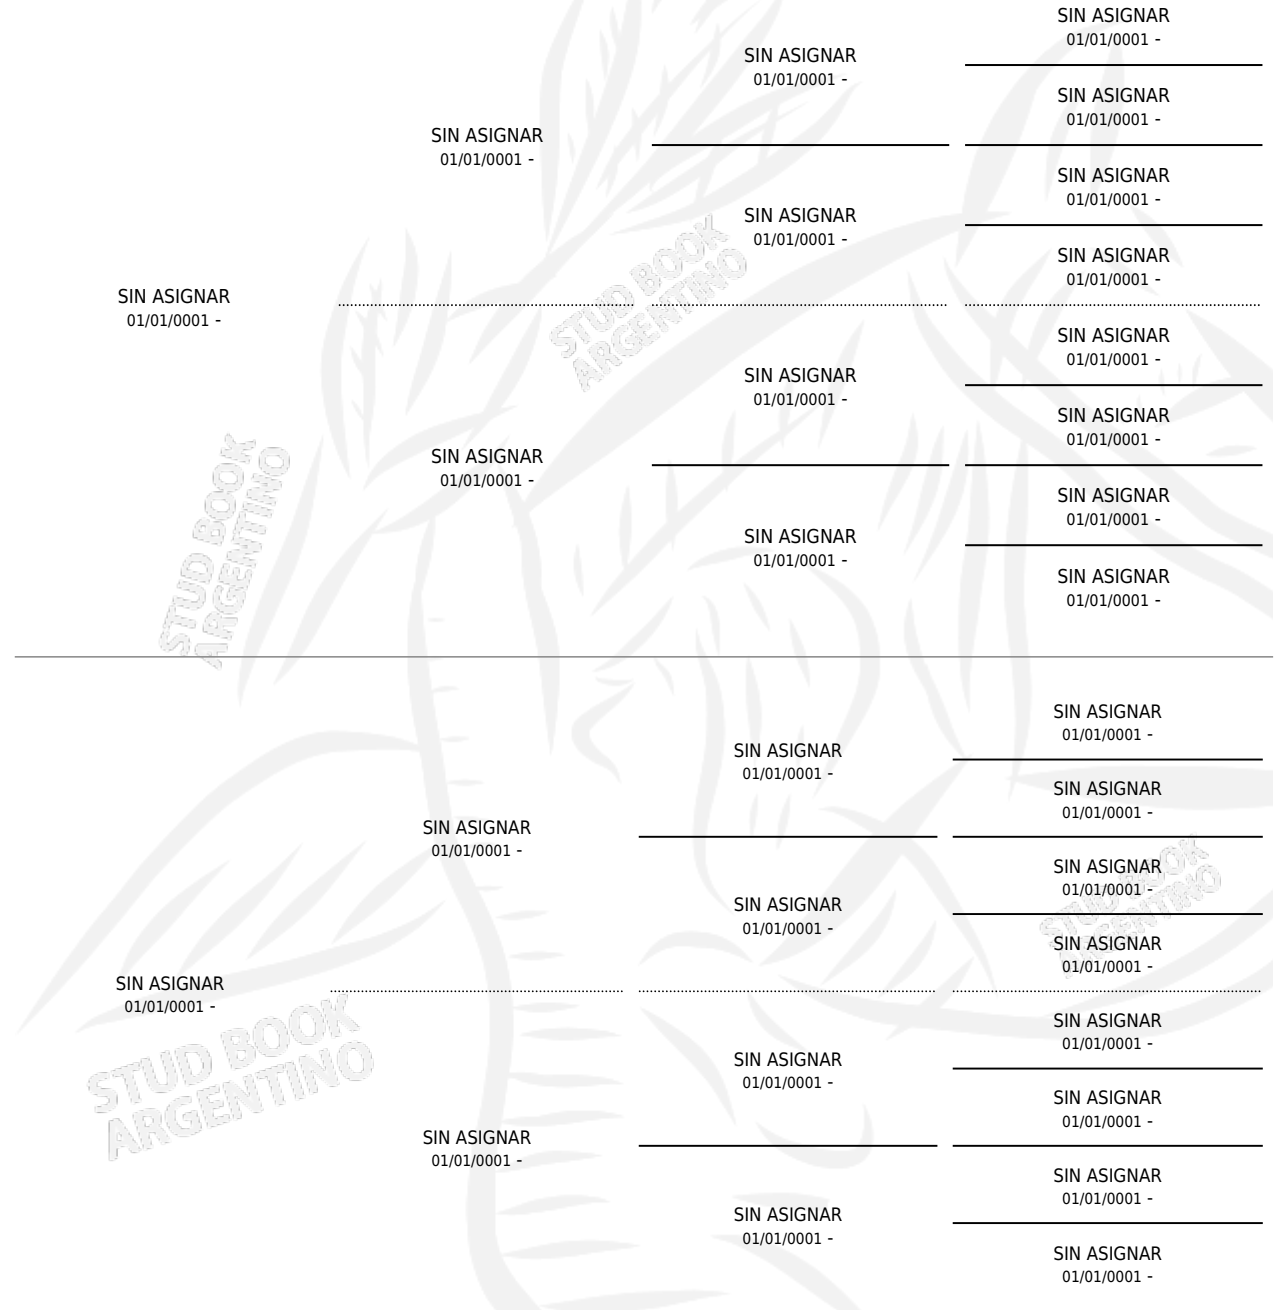

GRAN PRINCESA

PEDIGREE

por SIN ASIGNAR y SIN ASIGNAR por SIN ASIGNAR

Argentina · Hembra · Alazan · SP · 01/01/1975
Familia · Volumen 29

ESTADO

TIPIFICACIÓN SANGUÍNEA	X
TIPIFICACIÓN POR ADN	X
PASAPORTE	X
IDENTIFICACIÓN POR MICROCHIP	X
REPRODUCTOR	✓

Lugar de nacimiento: Campo particular

Criador: Sin dato

~

HIJOS

	MACHOS	HEMBRAS
4 NACIERON	4	0
1 CORRIERON	1	0

SIN ACTUACIONES

S

mientos 4 / Efectividad 57.14%

PADRILLO	PRODUCTO	CRIADOR	1ER SERVICIO	ÚLTIMO SERVICIO
HARRIER	Ø		23/12/1991	25/12/1991
HARRIER	GRAN PINGOYO (M A, 21/10/1991)	SIN DATO	02/11/1990	05/11/1990
HARRIER	PRINCIPE NOBLE (M A, 08/10/1990)	SIN DATO	10/09/1989	18/10/1989
HARRIER	Ø		25/08/1988	28/08/1988
BOSSUET	REY DE COLON (M A, 17/11/1986)	SIN DATO	01/11/1985	01/11/1985
BOSSUET	GRAN REGALO (M ZD, 05/11/1984)	SIN DATO		
KEARNEY (GB)	Ø			