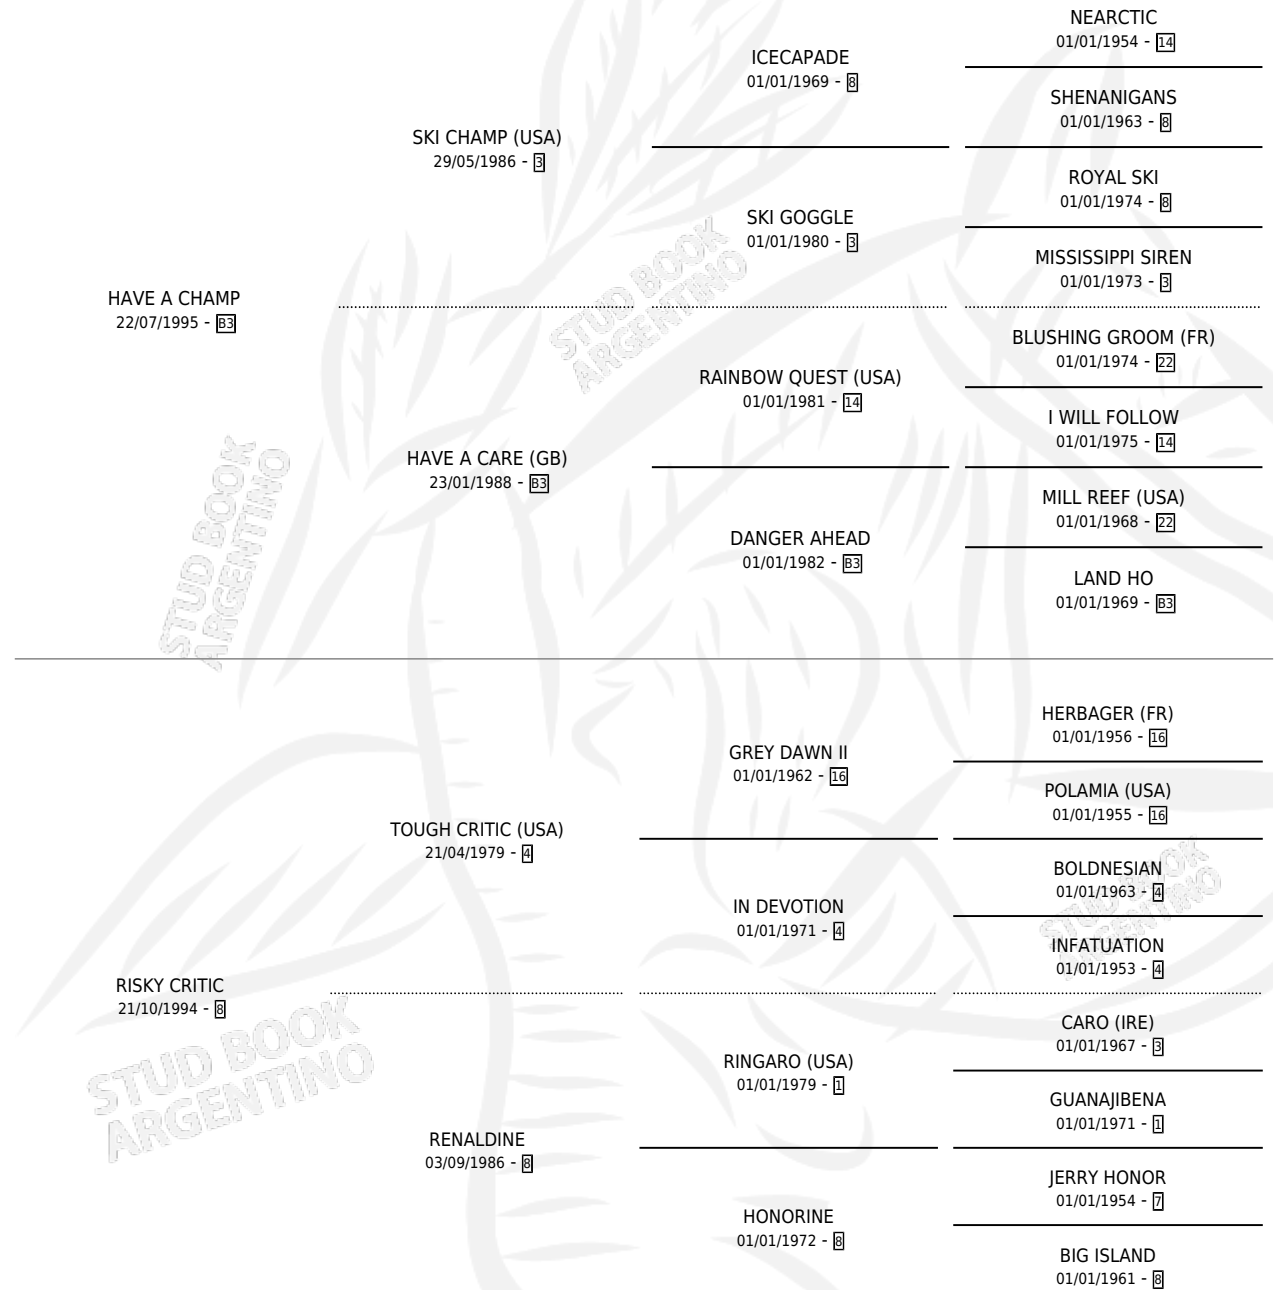

RISUEÑA HAVE

por HAVE A CHAMP y RISKY CRITIC por TOUGH CRITIC (USA)

Argentina · Hembra · Zaino · SP · 01/10/2006
Familia 8-a · Volumen 39

ESTADO

TIPIFICACIÓN SANGUÍNEA	X
TIPIFICACIÓN POR ADN	X
PASAPORTE	X
IDENTIFICACIÓN POR MICROCHIP	X
REPRODUCTOR	X

Lugar de nacimiento: Alto Verde
Criador: Meli Horacio Oscar

PEDIGREE

RISUEÑA HAVE

Datos oficiales del Stud Book Argentino

Documento generado el 12/05/2026

studbook.org.ar