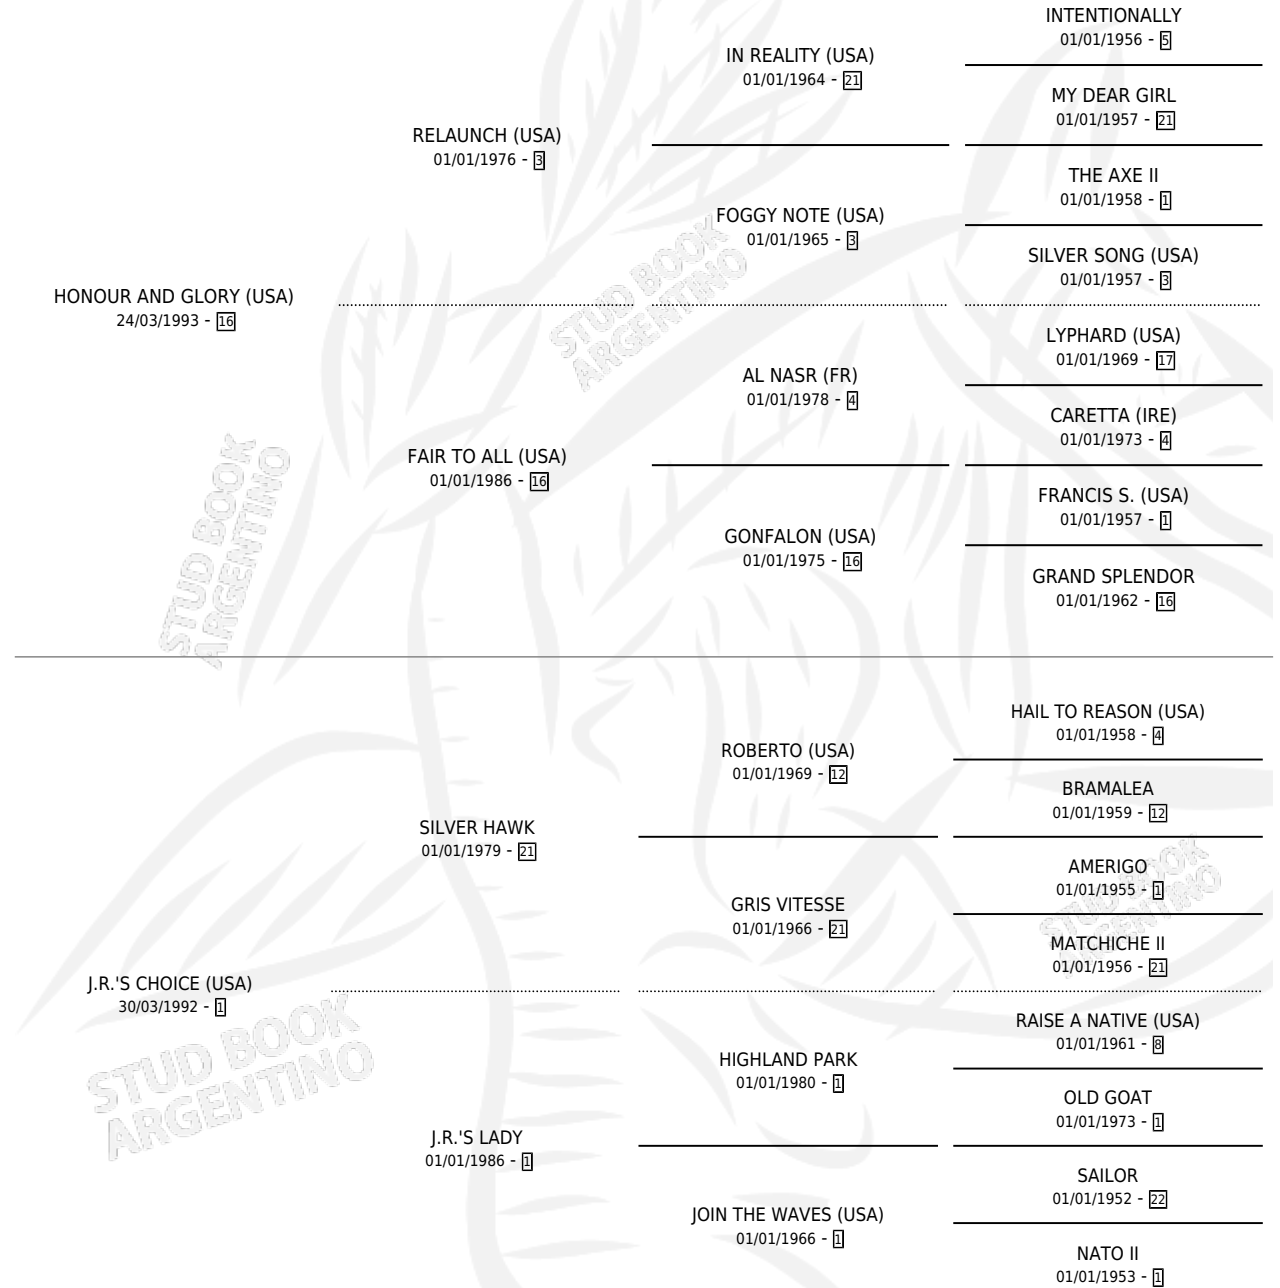

GLORIA LATINA

por HONOUR AND GLORY (USA) y J.R.'S CHOICE (USA)
por SILVER HAWK

Argentina · Hembra · Zaino Doradillo · SP · 06/07/2006
Familia 1-w · Volumen 39

ESTADO

TIPIFICACIÓN SANGUÍNEA	X
TIPIFICACIÓN POR ADN	✓
PASAPORTE	X
IDENTIFICACIÓN POR MICROCHIP	X
REPRODUCTOR	X

Lugar de nacimiento: La Madrugada

Criador: Dijiani Angel Luis

PEDIGREE

CAMPAÑA

Solo carreras oficiales de Argentina

POR EDAD

EDAD	CC	1°	2°	3°	4°	5°	NP	CLC	CLG	CLCG1	CLGG1	IMPORTE	GANANCIA / CC
2 AÑOS	3	0	0	0	0	0	3	0	0	0	0	\$0	\$0
4 AÑOS	12	1	1	2	0	1	7	0	0	0	0	\$45,250	\$3,771
5 AÑOS	2	0	0	0	0	0	2	0	0	0	0	\$0	\$0
TOTALES	17	1	1	2	0	1	12	0	0	0	0	\$45,250	\$2,662
%		5.9%	5.9%	11.8%	0.0%	5.9%	70.6%	0.0%	0.0%	0.0%	0.0%		