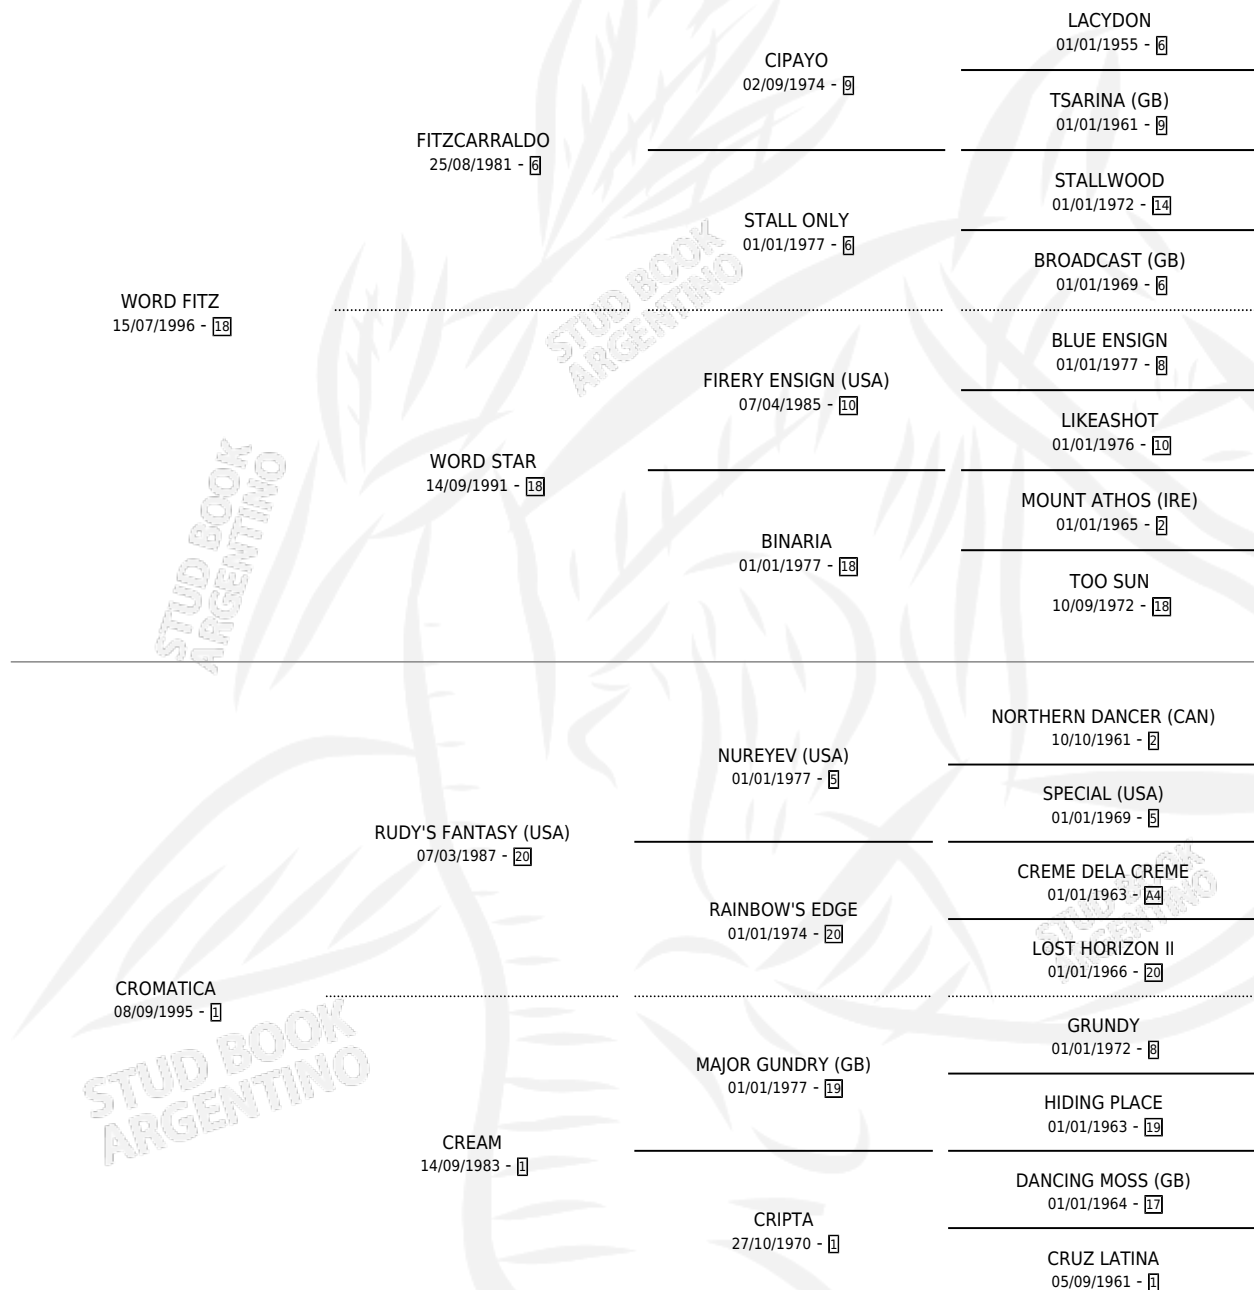

COLORIDA FITZ

por WORD FITZ y CROMATICA por RUDY'S FANTASY (USA)

Argentina · Hembra · Alazan · SP · 25/10/2006
Familia 1-e · Volumen 39

ESTADO

TIPIFICACIÓN SANGUÍNEA	X
TIPIFICACIÓN POR ADN	✓
PASAPORTE	X
IDENTIFICACIÓN POR MICROCHIP	X
REPRODUCTOR	✓

Lugar de nacimiento: Don Esteban
Criador: Balboa Claudio Fernando

~

HIJOS

	MACHOS	HEMBRAS
2 NACIERON	1	1
1 CORRIERON	1	0
1 GANARON	1	0

0 GANADORES **CL** **0** GANADORES **GR** **0** GANADORES **G1**

PEDIGREE

CAMPAÑA

Solo carreras oficiales de Argentina

POR EDAD

EDAD	CC	1°	2°	3°	4°	5°	NP	CLC	CLG	CLCG1	CLGG1	IMPORTE	GANANCIA / CC
4 AÑOS	2	0	0	0	0	0	2	0	0	0	0	\$0	\$0
TOTALES	2	0	0	0	0	0	2	0	0	0	0	\$0	\$0
%		0.0%	0.0%	0.0%	0.0%	0.0%	100%	0.0%	0.0%	0.0%	0.0%		