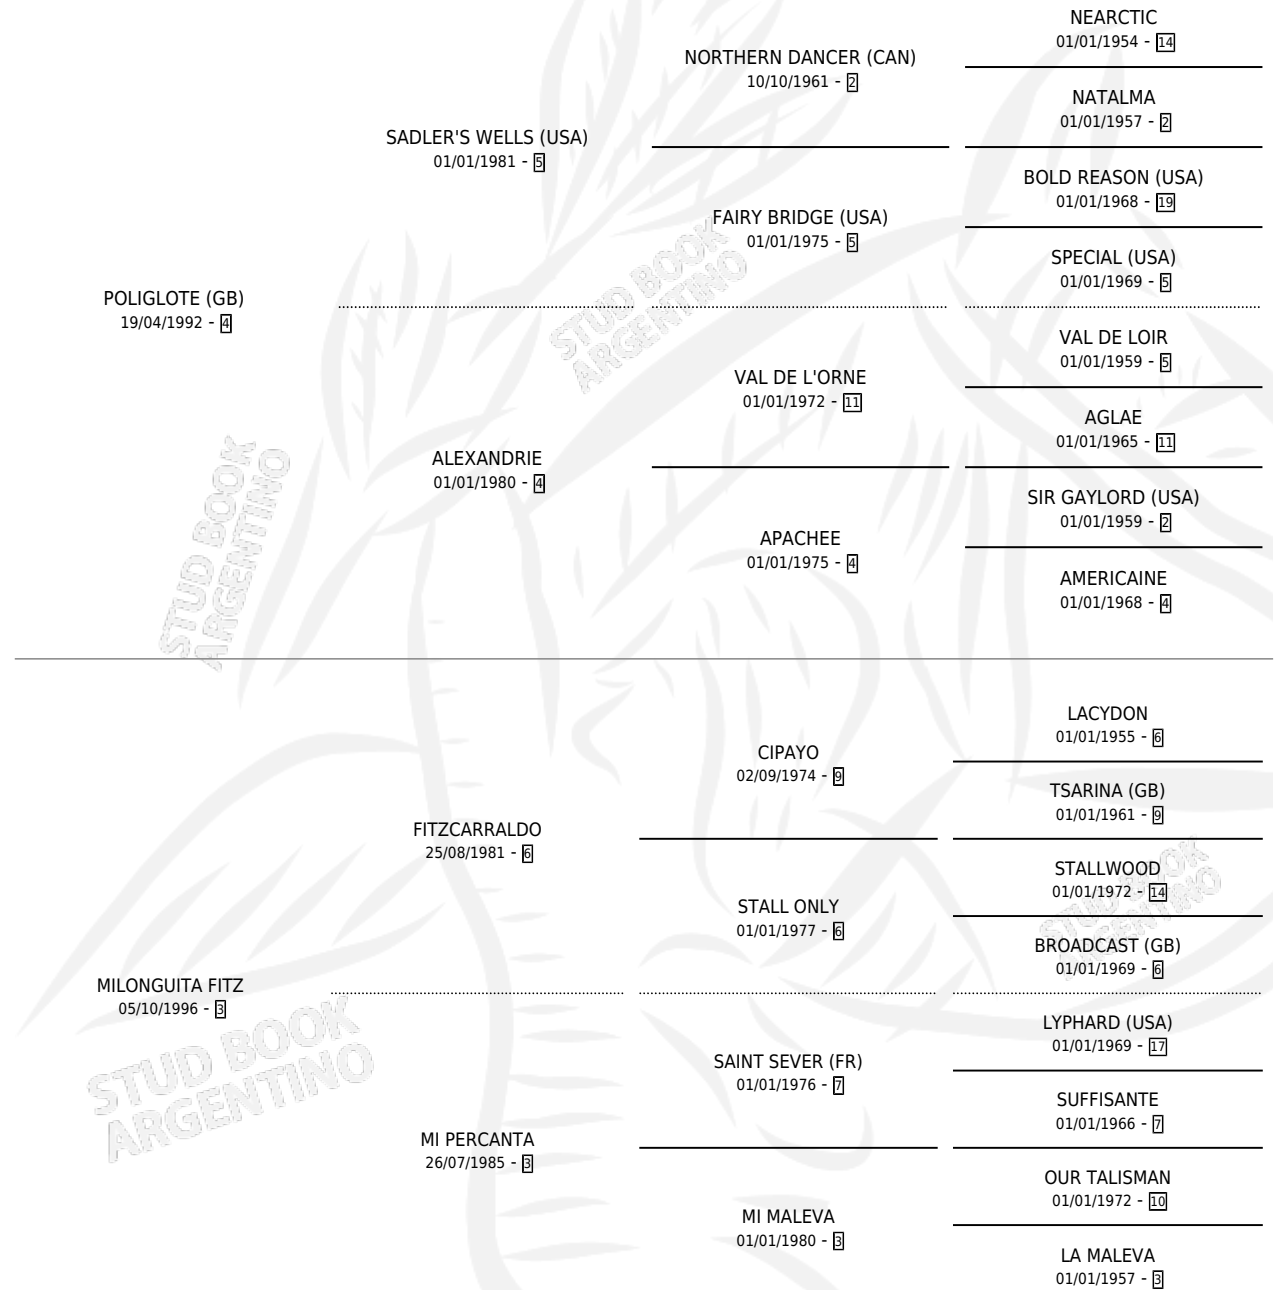

Lugar de nacimiento: Santa Victoria
Criador: Haras Santa Victoria S.A.

~

HIJOS

	MACHOS	HEMBRAS
1 NACIERON	1	0
1 CORRIERON	1	0

SIN ACTUACIONES

PEDIGREE

CAMPAÑA

Solo carreras oficiales de Argentina