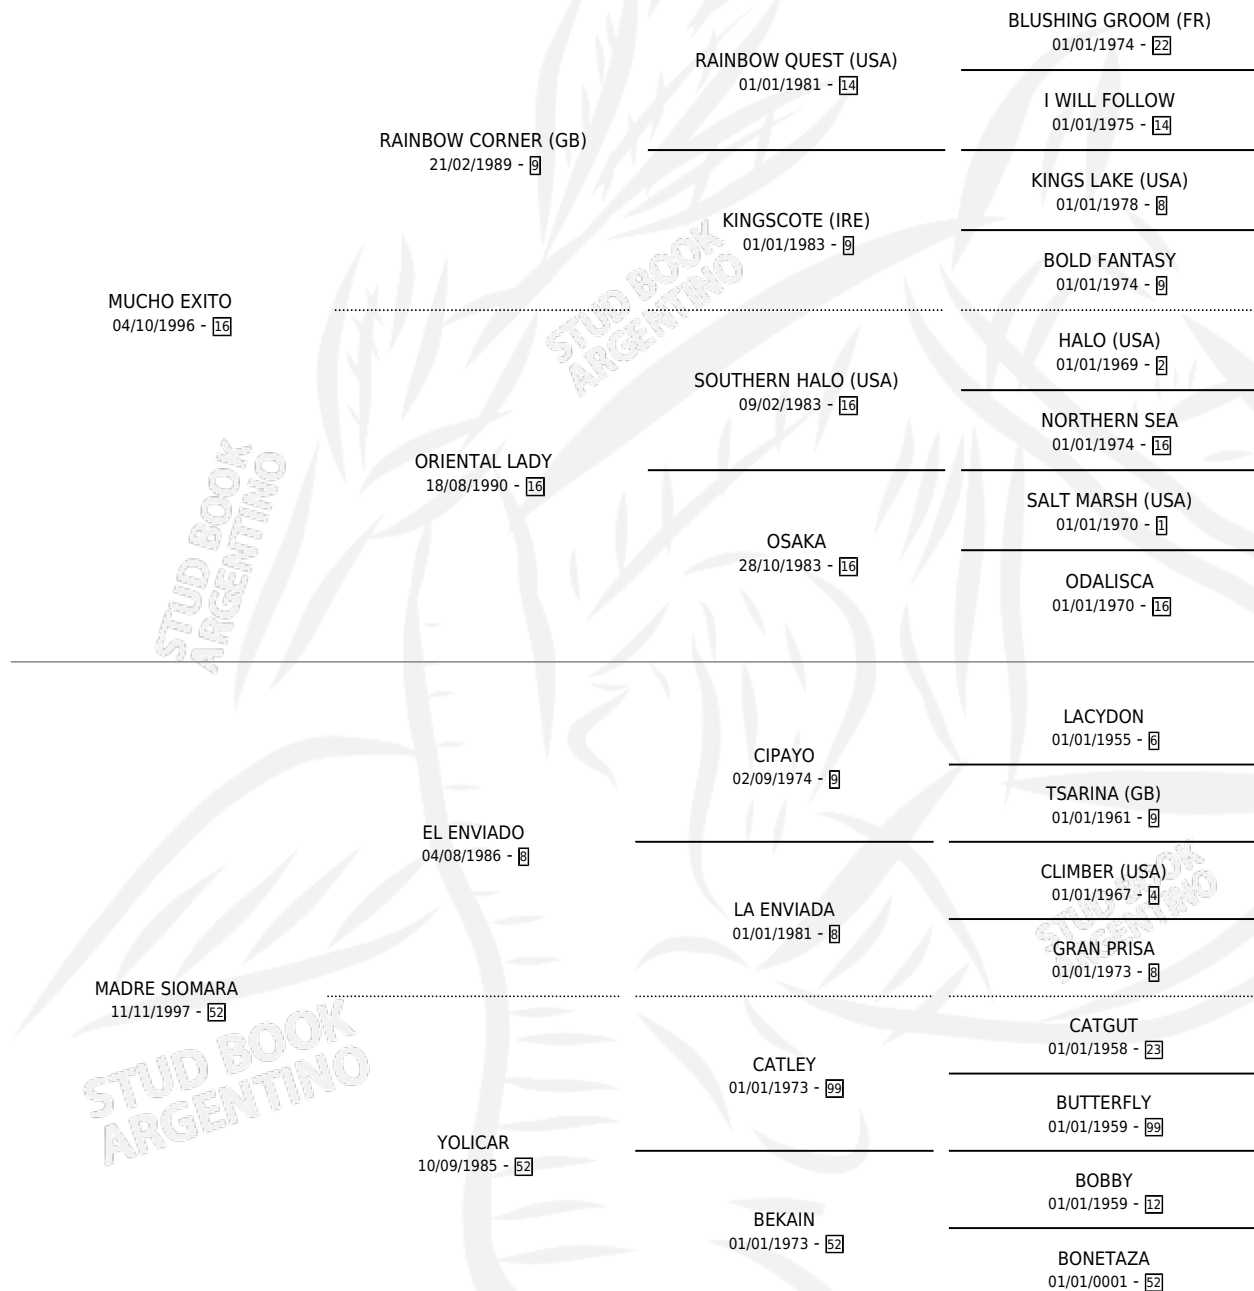

MADRE EXITOSA

por MUCHO EXITO y MADRE SIOMARA por EL ENVIADO

Argentina · Hembra · Alazan · SP · 14/10/2006
Familia 52 · Volumen 39

ESTADO

TIPIFICACIÓN SANGUÍNEA	X
TIPIFICACIÓN POR ADN	X
PASAPORTE	X
IDENTIFICACIÓN POR MICROCHIP	X
REPRODUCTOR	X

Lugar de nacimiento: La Yuli

Criador: Sin dato

PEDIGREE

MADRE EXITOSA

Datos oficiales del Stud Book Argentino

Documento generado el 06/05/2026

studbook.org.ar