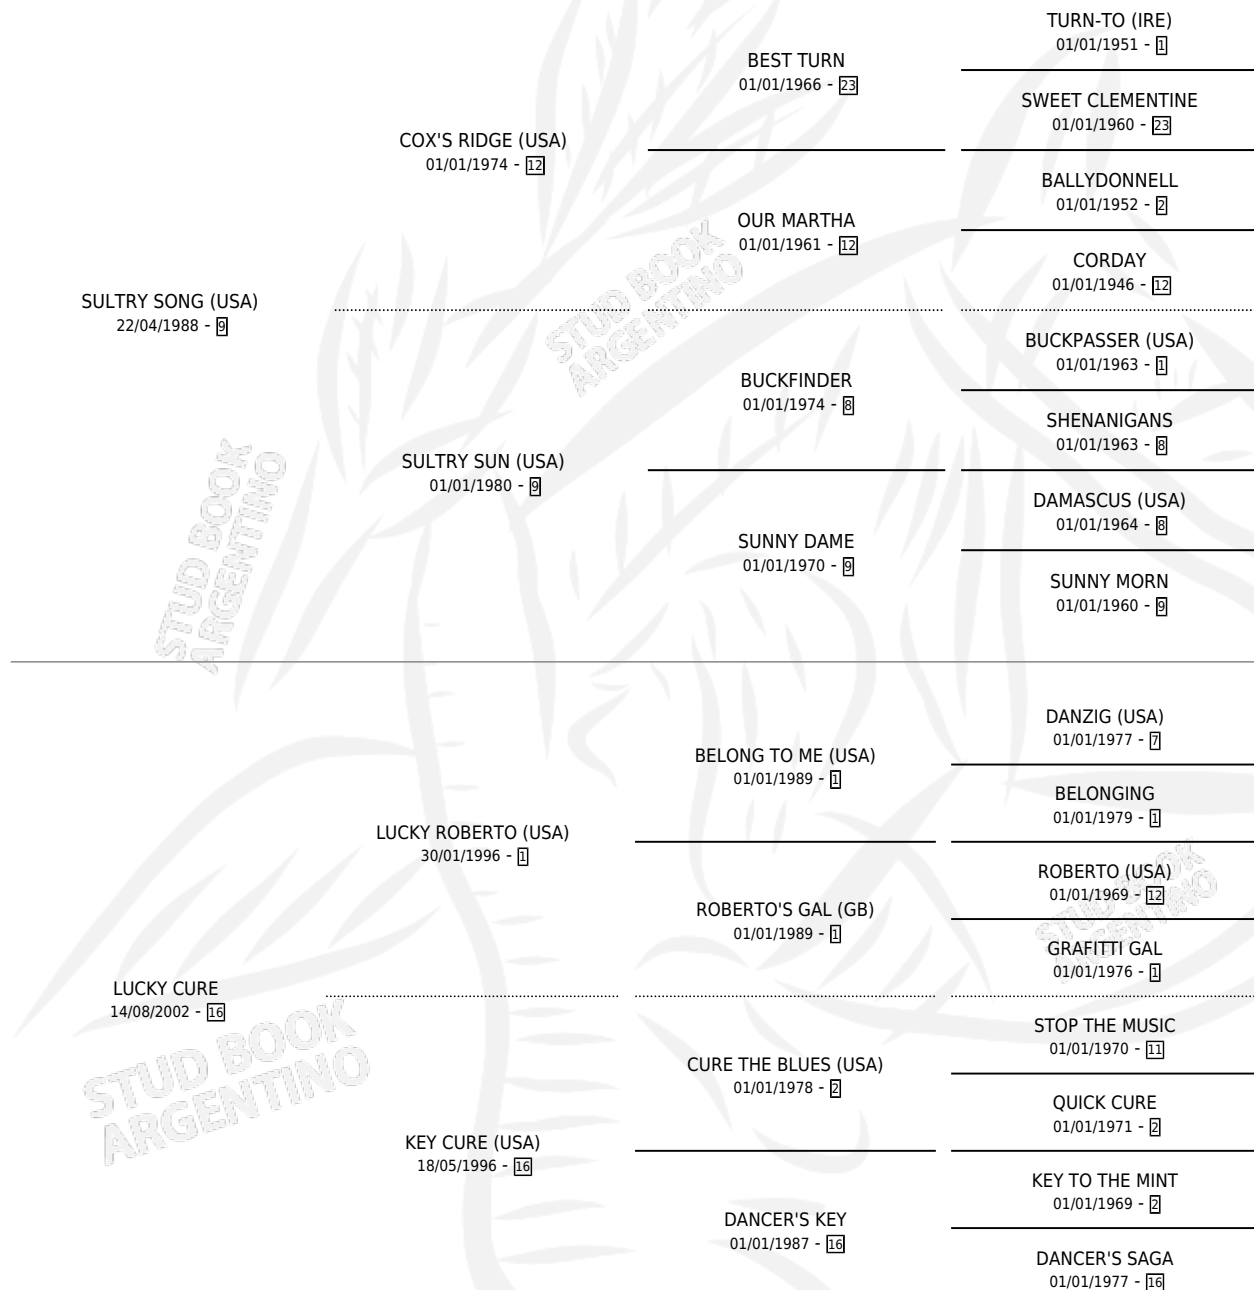

LUCKY GAL

por **SULTRY SONG (USA)** y **LUCKY CURE** por **LUCKY ROBERTO (USA)**

Argentina · Hembra · Zaino Doradillo · SP · 09/10/2006
Familia 16-g · Volumen 39

ESTADO

TIPIFICACIÓN SANGUÍNEA	X
TIPIFICACIÓN POR ADN	✓
PASAPORTE	X
IDENTIFICACIÓN POR MICROCHIP	X
REPRODUCTOR	✓

Lugar de nacimiento: Vikeda
Criador: Arroyo de Luna

~

HIJOS

	MACHOS	HEMBRAS
1 NACIERON	0	1
1 CORRIERON	0	1

SIN ACTUACIONES

PEDIGREE

CAMPAÑA

Solo carreras oficiales de Argentina