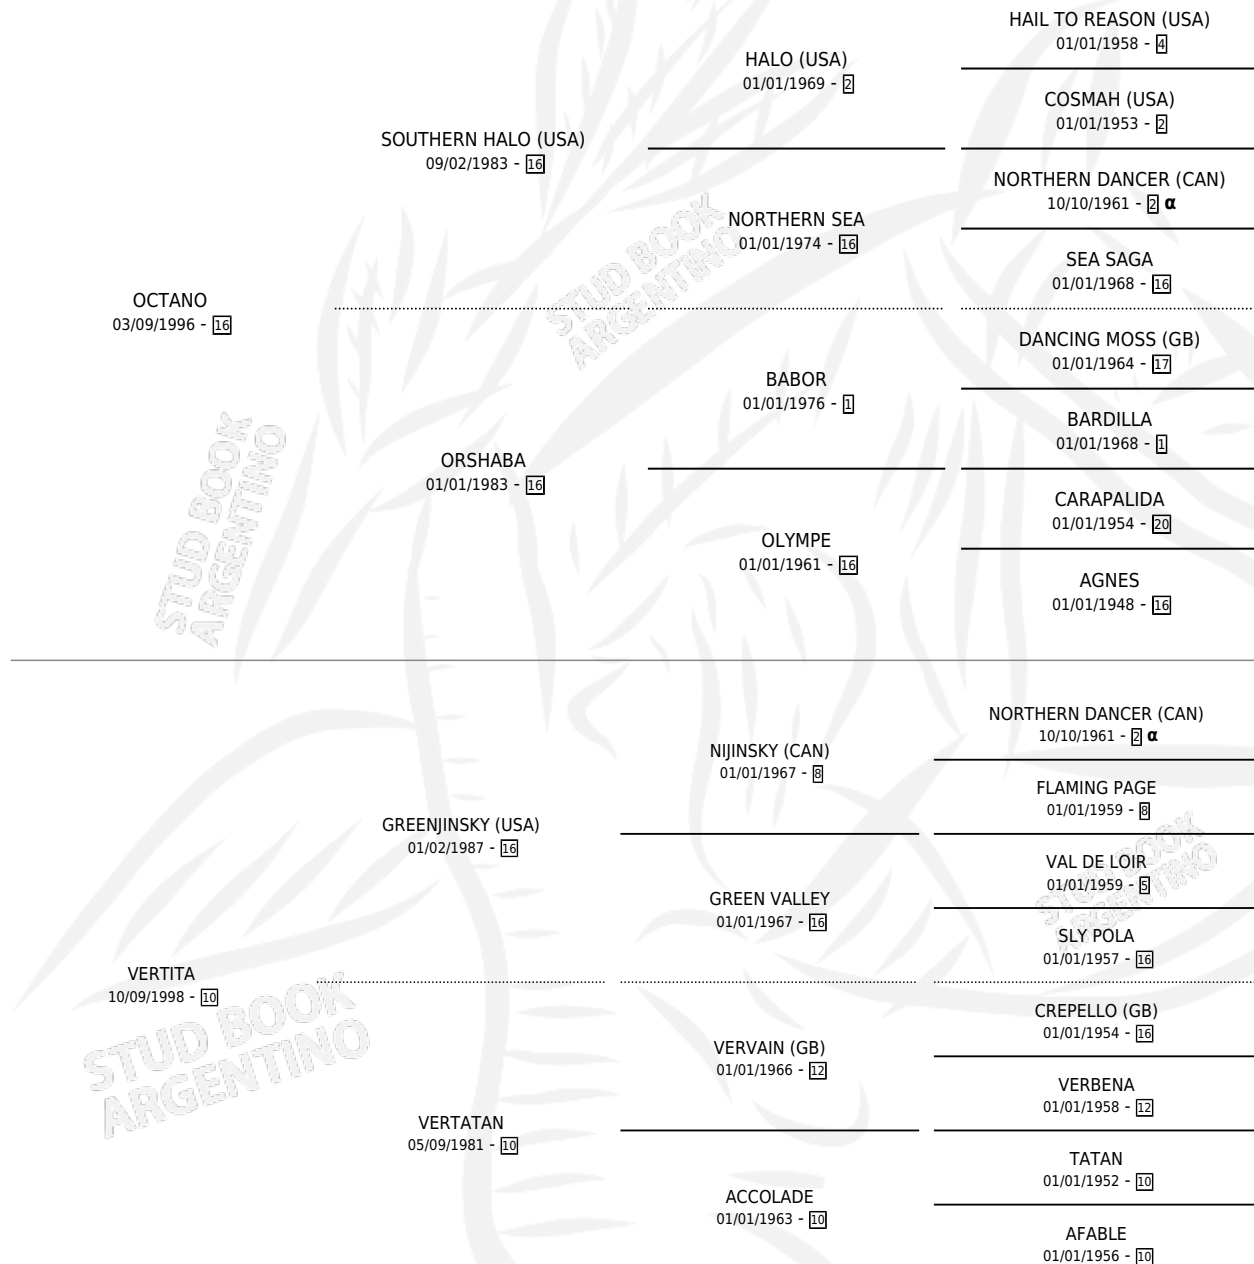

ROUSE PRINCESS

PEDIGREE

por OCTANO y VERTITA por GREENJINSKY (USA)

Argentina · Hembra · Alazan · SP · 13/10/2006
Familia 10-d · Volumen 39

ESTADO

TIPIFICACIÓN SANGUÍNEA	X
TIPIFICACIÓN POR ADN	✓
PASAPORTE	✓
IDENTIFICACIÓN POR MICROCHIP	X
REPRODUCTOR	X

Lugar de nacimiento: Los Chalecos

Criador: Sin dato

INBREEDING : α

CAMPAÑA

Solo carreras oficiales de Argentina

POR EDAD

EDAD	CC	1°	2°	3°	4°	5°	NP	CLC	CLG	CLCG1	CLGG1	IMPORTE	GANANCIA / CC
4 AÑOS	4	0	0	0	0	0	4	0	0	0	0	\$0	\$0
TOTALES	4	0	0	0	0	0	4	0	0	0	0	\$0	\$0
%		0.0%	0.0%	0.0%	0.0%	0.0%	100%	0.0%	0.0%	0.0%	0.0%		

No placés en San Isidro, Palermo y La Plata en 4 carreras disputadas.

POR DISTANCIA

HIPODROMO	CC	1°	2°	3°	4°	5°	NP	CLC	CLG	CLCG1	CLGG1	IMPORTE
PALERMO	1	0	0	0	0	0	1	0	0	0	0	\$0
1000 MTS	1	0	0	0	0	0	1	0	0	0	0	\$0
SAN ISIDRO	2	0	0	0	0	0	2	0	0	0	0	\$0
1200 MTS	1	0	0	0	0	0	1	0	0	0	0	\$0
1000 MTS	1	0	0	0	0	0	1	0	0	0	0	\$0
LA PLATA	1	0	0	0	0	0	1	0	0	0	0	\$0
1000 MTS	1	0	0	0	0	0	1	0	0	0	0	\$0