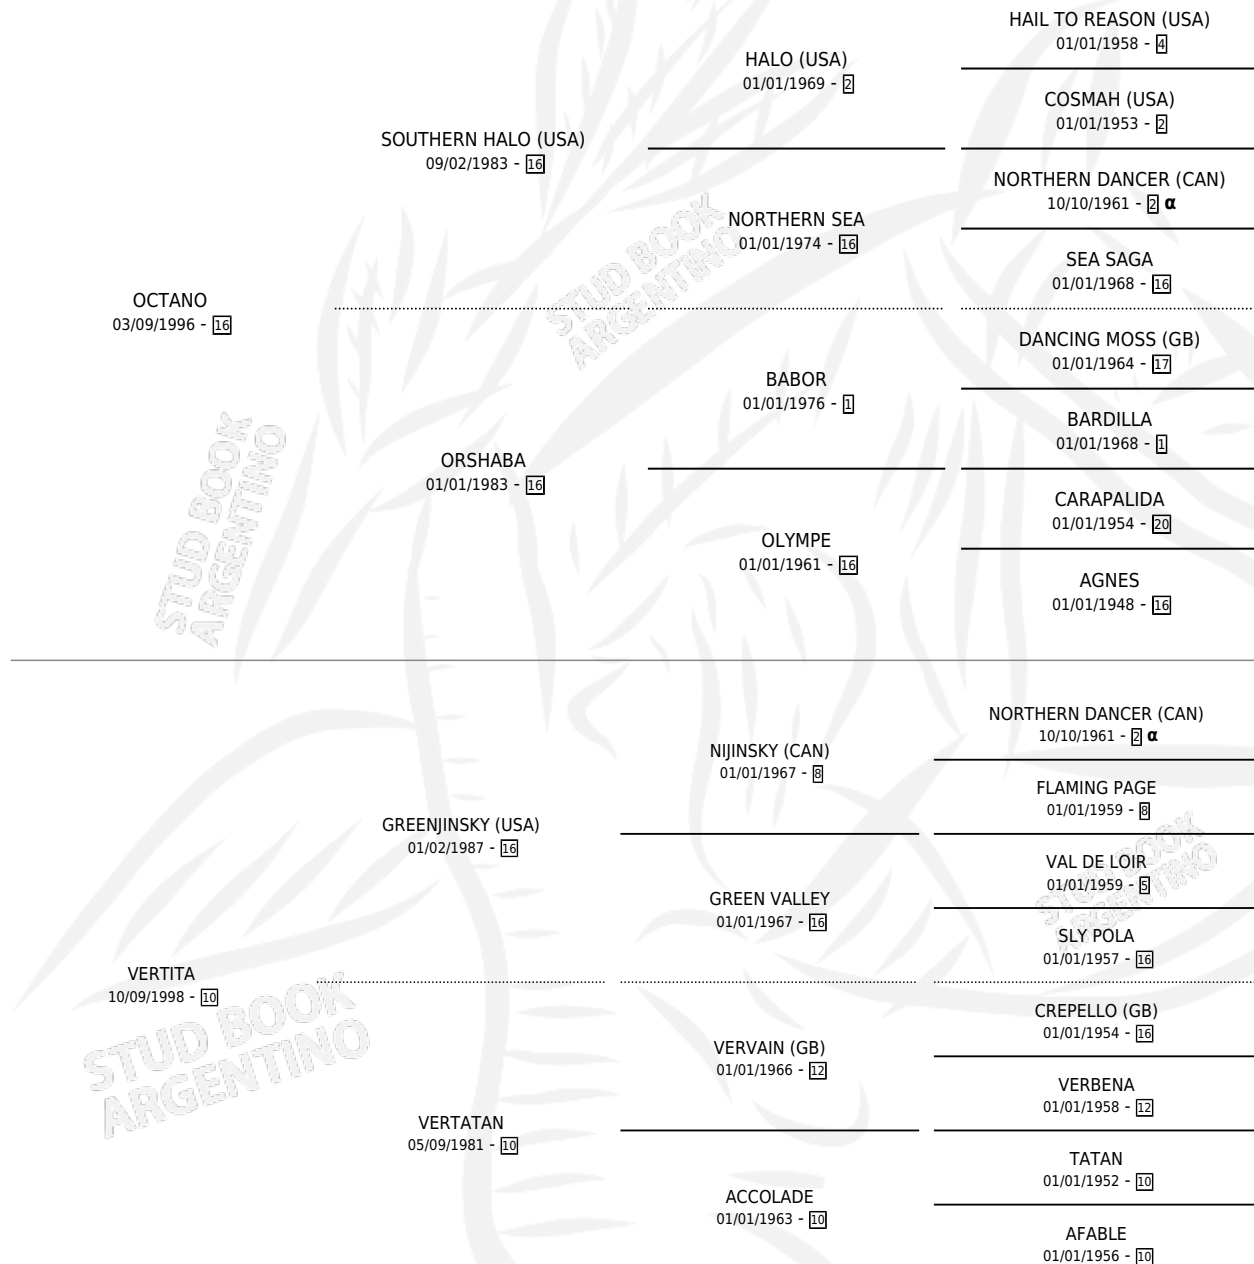

# ROUSE PRINCESS

## PEDIGREE

por OCTANO y VERTITA por GREENJINSKY (USA)

INBREEDING :  $\alpha$

Argentina · Hembra · Alazan · SP · 13/10/2006  
Familia 10-d · Volumen 39

### ESTADO

TIPIFICACIÓN SANGUÍNEA	X
TIPIFICACIÓN POR ADN	✓
PASAPORTE	✓
IDENTIFICACIÓN POR MICROCHIP	X
REPRODUCTOR	X

**Lugar de nacimiento:** Los Chalecos

**Criador:** Sin dato