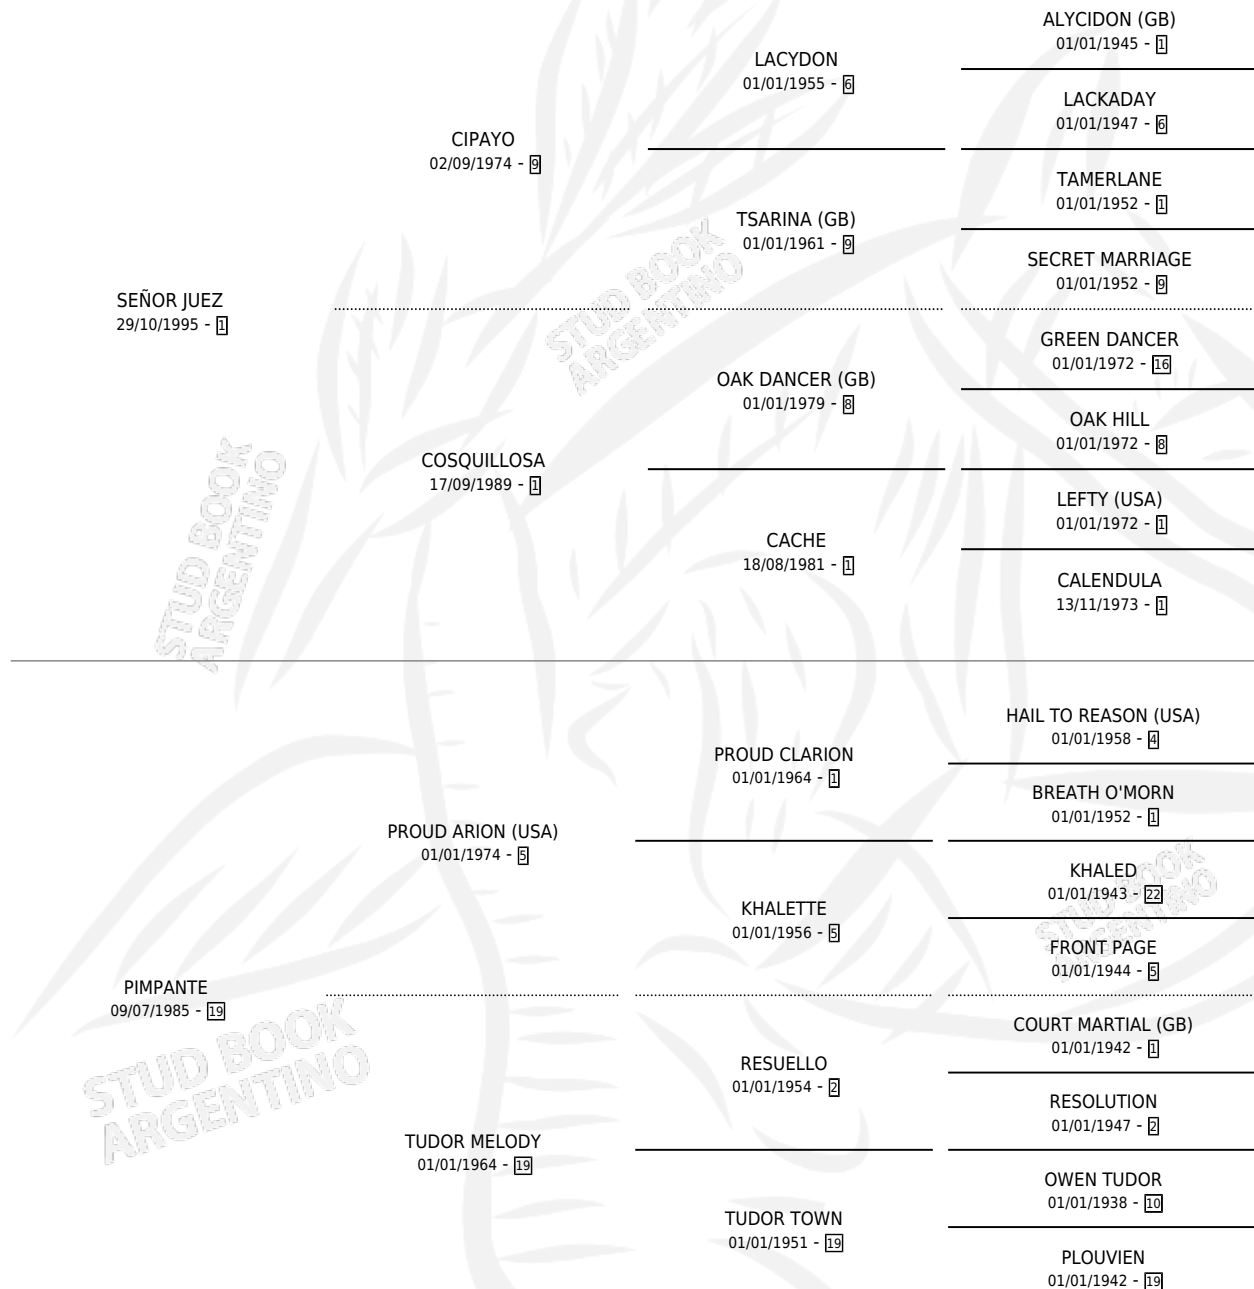

PIMP

por SEÑOR JUEZ y PIMPANTE por PROUD ARION (USA)

Argentina · Macho · Zaino Doradillo · SP · 21/09/2006
Familia 19-c · Volumen 39

ESTADO

TIPIFICACIÓN SANGUÍNEA	X
TIPIFICACIÓN POR ADN	✓
PASAPORTE	X
IDENTIFICACIÓN POR MICROCHIP	X
REPRODUCTOR	X

Lugar de nacimiento: San Lorenzo de Areco

Criador: Calistri Pablo C. A.

PEDIGREE

CAMPAÑA

Solo carreras oficiales de Argentina

POR EDAD

EDAD	CC	1°	2°	3°	4°	5°	NP	CLC	CLG	CLCG1	CLGG1	IMPORTE	GANANCIA / CC
3 AÑOS	1	0	0	0	0	0	1	0	0	0	0	\$0	\$0
4 AÑOS	2	0	0	0	0	0	2	0	0	0	0	\$0	\$0
5 AÑOS	1	0	0	0	0	0	1	0	0	0	0	\$0	\$0
TOTALES	4	0	0	0	0	0	4	0	0	0	0	\$0	\$0
%		0.0%	0.0%	0.0%	0.0%	0.0%	100%	0.0%	0.0%	0.0%	0.0%		