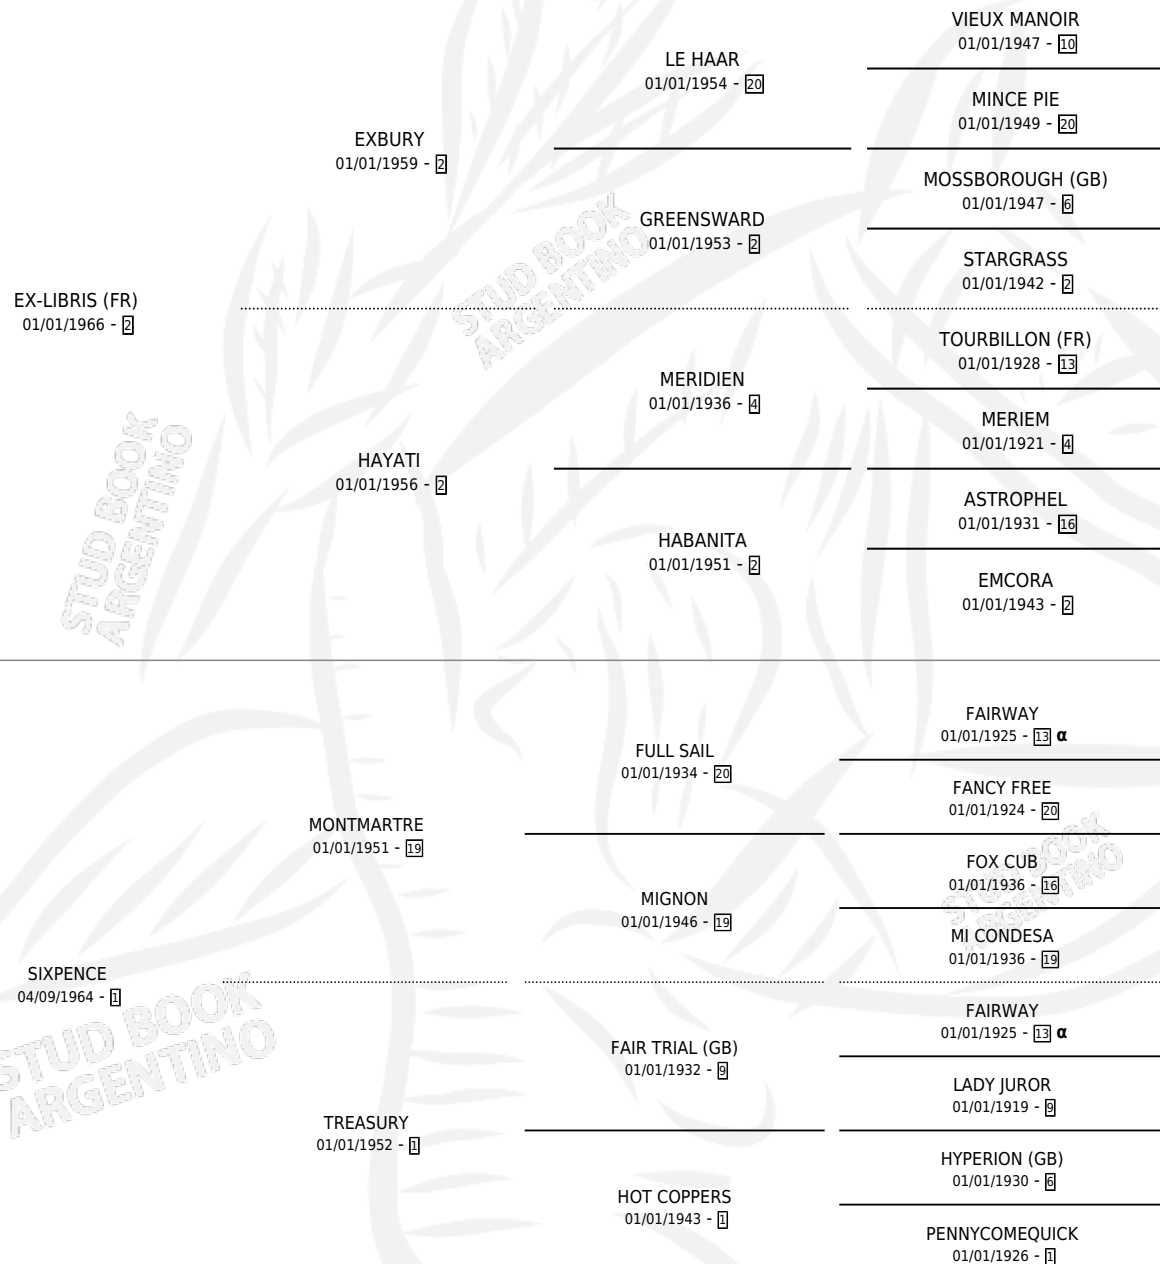

GOLDEN COIN

PEDIGREE

por EX-LIBRIS (FR) y SIXPENCE por MONTMARTRE

Argentina · Macho · Alazan · SP · 04/09/1975
Familia 1-p · Volumen 29

ESTADO

TIPIFICACIÓN SANGUÍNEA	✓
TIPIFICACIÓN POR ADN	X
PASAPORTE	X
IDENTIFICACIÓN POR MICROCHIP	X
REPRODUCTOR	✓

Lugar de nacimiento: Campo particular

Criador: Sin dato

~

HIJOS

	MACHOS	HEMBRAS
85 NACIERON	38	47
29 CORRIERON	19	10
18 GANARON	12	6

1 GANADORES CL   **0** GANADORES GR   **0** GANADORES G1

INBREEDING : α